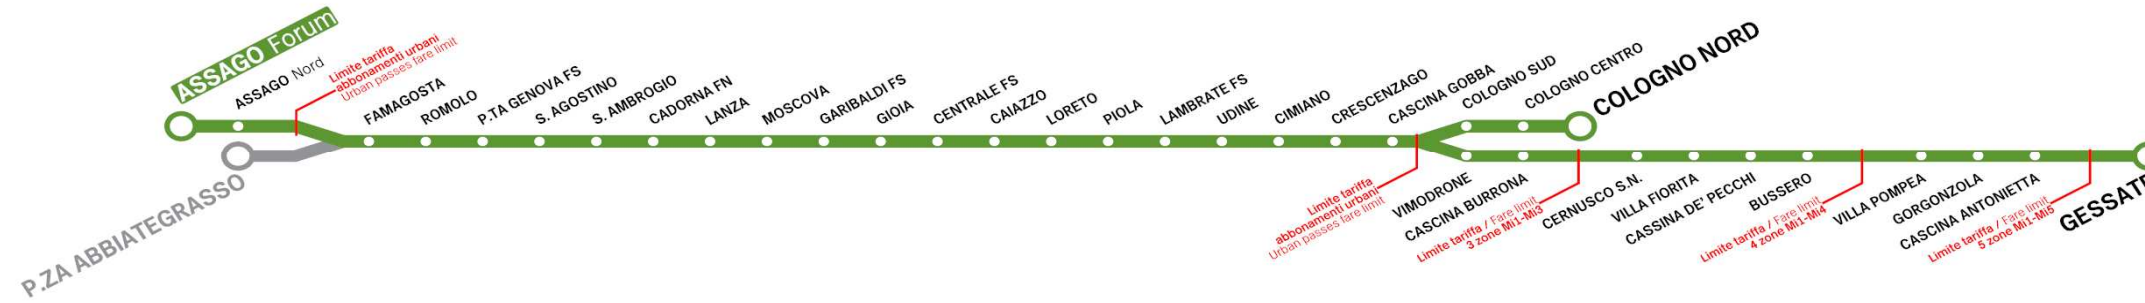

Treni per Trains to COLOGNO NORD/CASCINA GOBBA

Orario in vigore dal valid from 11/10/2021

DA LUNEDI' A VENERDI' From Monday to Friday

5:00	50
6:00	0 11 19 30 40 47 53 58
7:00	3 9 14 19 24 30 35 40 45 51 56
8:00	1 6 12 17 22 27 33 38 44 49 54 59
9:00	5 11 18 25 33 41 49 57
10:00	5 13 21 33 45 57
11:00	9 21 33 45 57
12:00	9 21 33 45 57
13:00	9 21 33 45 57
14:00	9 21 33 45 57
15:00	9 21 33 45 57
16:00	9 17 24 31 36 42 48 54
17:00	0 6 12 18 24 30 36 42 48 54
18:00	0 6 12 18 24 30 36 42 48 54
19:00	0 6 13 20 27 35 44 53
20:00	2 11 21 30 39 49
21:00	1 9* 30* 46
22:00	1* 16 31* 46
23:00	1* 16 31* 50
0:00	14 26

SABATO Saturday

5:00	50
6:00	2 14 24 34 44 54
7:00	4 14 24 34 45 55
8:00	5 15 26 36 46 56
9:00	17 37 57
10:00	18 38 58
11:00	18 39 59
12:00	19 39
13:00	0 20 40
14:00	0 21 41
15:00	1 21 41
16:00	1 22 42 52
17:00	2 12 23 33 43 53
18:00	3 13 23 33 44 54
19:00	4 14 24 34 45
20:00	0 11 22 33 44
21:00	2* 12 30* 46
22:00	1* 16 31* 46
23:00	1* 16 31* 50
0:00	14 26

FESTIVO Sunday/Holiday

6:00	5 36 56
7:00	15 41
8:00	14 44
9:00	14 44
10:00	14 44
11:00	14 44
12:00	13 41
13:00	2 24 44
14:00	4 24 44
15:00	4 24 44
16:00	4 24 44
17:00	4 24 44
18:00	4 24 44
19:00	4 24 44
20:00	4 26 47
21:00	9* 27* 44
22:00	1* 16 31* 46
23:00	1* 16 31* 46 53
0:00	14 26