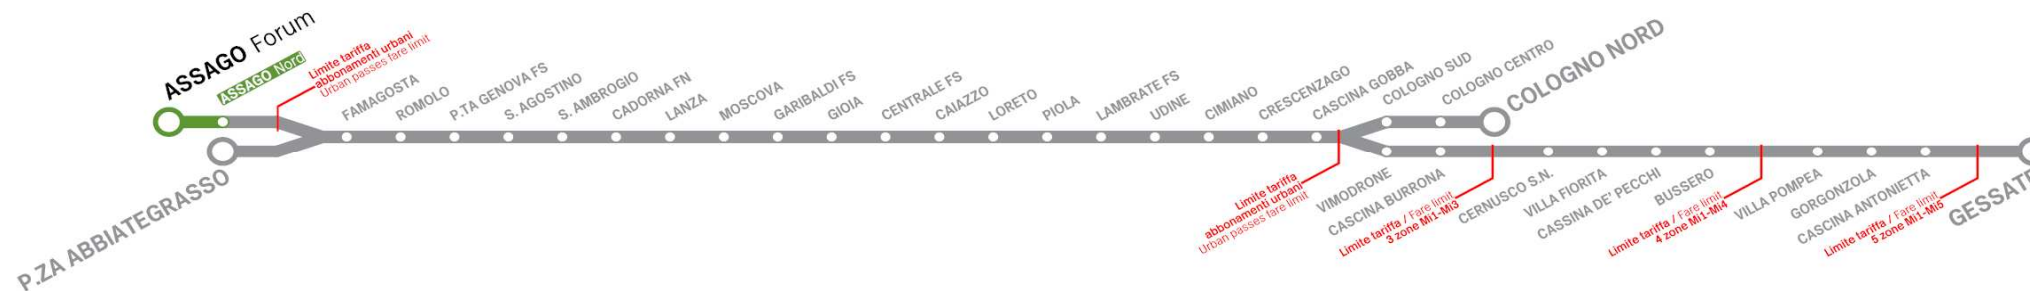

Treno per Train to COLOGNO NORD

Treno per Train to CASCINA GOBBA

* Termina a Ends at VILLA FIORITA

M2

ASSAGO Nord

Treni per ASSAGO Forum Trains to ASSAGO Forum

Orario in vigore dal valid from 11/10/2021

DA LUNEDI' A VENERDI' From Monday to Friday

6:00	12	31	46	56								
7:00	3	12	21	27	36	42	48	56				
8:00	3	8	14	19	24	29	35	40	45	50	56	
9:00	1	6	11	17	22	27	32	38	43	48	53	58
10:00	4	9	15	22	30	42	50	58				
11:00	10	22	34	46	58							
12:00	10	22	34	46	58							
13:00	10	22	34	46	58							
14:00	10	22	34	46	58							
15:00	10	22	34	46	58							
16:00	10	22	34	46	58							
17:00	10	22	32	38	44	50	56					
18:00	2	8	14	20	26	32	38	44	50	56		
19:00	2	8	14	20	26	32	38	44	50	56		
20:00	2	9	16	23	30	38	48	58				
21:00	9	20	31	52								
22:00	5	18	25	32	46							
23:00	1	16	31	46								
0:00	1	16	31	46								