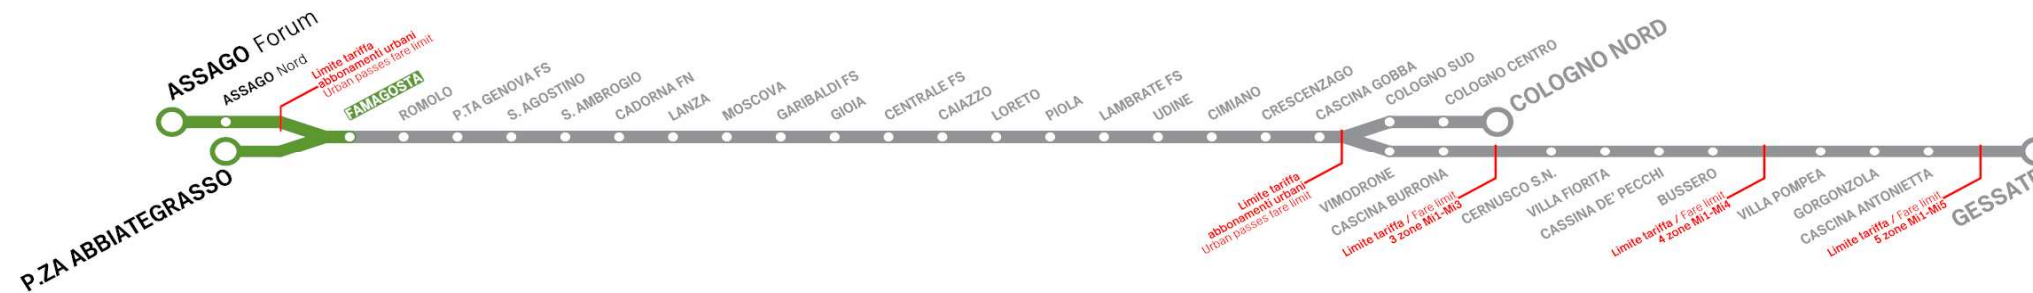

SABATO Saturday

5:00	42 48 56											
dalle from 6 alle to 8	per to CASCINA GOBBA ogni 5' every 5 minutes											
	per to GESSATE						per to COLOGNO NORD					
	ogni 10' - 12' every 10 - 12 minutes						ogni 10' - 11' every 10 - 11 minutes					
9:00	3	8	13	18	23	28	33	39	44	49	54	59
10:00	4	9	14	19	24	29	34	39	44	49	54	
11:00	0	5	10	15	20	25	30	35	40	45	50	55
12:00	0	5	10	15	21	26	31	36	41	46	51	56
13:00	1	6	11	16	21	26	31	36	42	47	52	57
14:00	2	7	12	17	22	27	32	37	42	47	52	57
15:00	3	8	13	18	23	28	33	38	43	48	53	58
dalle from 16 alle to 19	per to CASCINA GOBBA ogni 5' every 5 minutes											
	per to GESSATE						per to COLOGNO NORD					
	ogni 10' - 11' every 10 - 11 minutes						ogni 10' - 11' every 10 - 11 minutes					
20:00	2	7	12	18	23	29	35	40	45	51		
21:00	1	9*	19	28	36*	45	52					
22:00	0	7*	15	22	30	37*	45	52				
23:00	0	7*	15	22	30	37*	45	56				
0:00	7*	20	32	37*								

Treno per Train to GESSATE

Treno per Train to COLOGNO NORD

Treno per Train to CASCINA GOBBA

* Termina a Ends at VILLA FIORITA

M2

FAMAGOSTA

Treni per P.ZA ABBIATEGRASSO/ASSAGO Forum

Orario in vigore dal valid from 11/10/2021

DA LUNEDI' A VENERDI' From Monday to Friday

6:00	8 14 20 27 34 42 45 47 51 55 59									
dalle from 7 alle to 19	per to FAMAGOSTA ogni 2' - 4' every 2 - 4 minutes									
	per to P.ZA ABBIATEGRASSO ogni 5' - 6' every 5 - 6 minutes					per to ASSAGO Forum ogni 5' - 12' every 5 - 12 minutes				
20:00	1 5 8 12 15 19 22 25 29 34 38 43 48 53 59									
21:00	4 10 15 21 26 33 40 47 54									
22:00	1 8 14 21 28 34 42 49 57									
23:00	4 12 19 27 34 42 49 57									
0:00	4 12 19 27 34 42 49 57									
1:00	7									