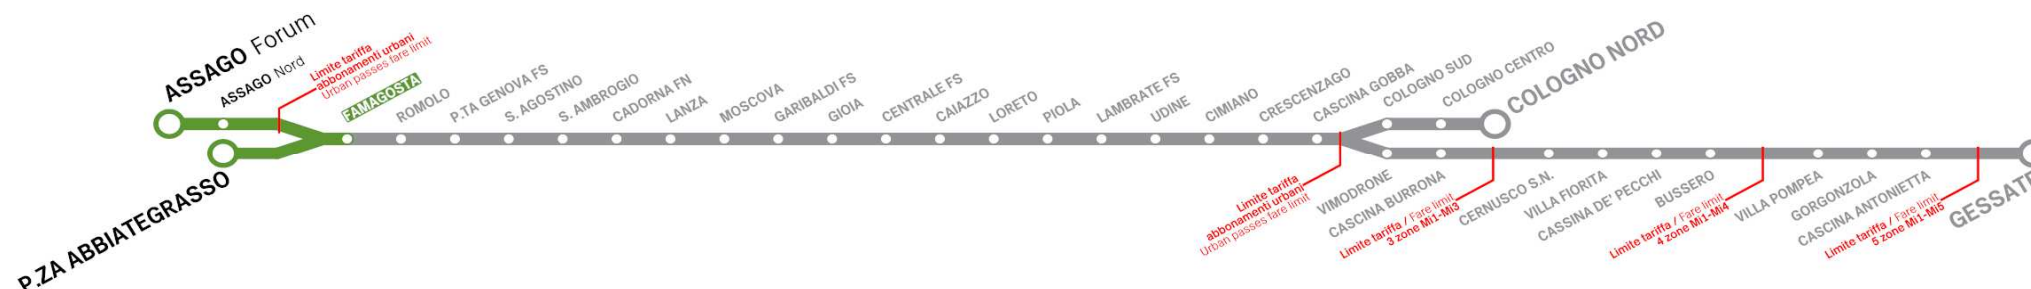

M2

FAMAGOSTA

Treni per P.ZA ABBIATEGRASSO/ASSAGO Forum Trains to

Orario in vigore dal valid from 04/03/2024

DA LUNEDI' A VENERDI' From Monday to Friday

| | | | | | | | | | | | | | | |
|-------------------------|--|--|--|--|--|--|--|--|--|--|--|--|--|--|
| 6:00 | 6 16 30 38 45 51 56 | | | | | | | | | | | | | |
| dalle from 7 alle to 19 | per to FAMAGOSTA ogni 2' - 4' every 2 - 4 minutes | | | | | | | | | | | | | |
| | per to P.ZA ABBIATEGRASSO ogni 5' - 7' every 5 - 7 minutes | | | | | | | per to ASSAGO Forum ogni 5' - 12' every 5 - 12 minutes | | | | | | |
| 20:00 | 0 3 7 10 14 17 21 24 28 31 34 38 42 46 50 54 58 | | | | | | | | | | | | | |
| 21:00 | 2 7 12 17 24 29 35 42 47 55 | | | | | | | | | | | | | |
| 22:00 | 2 10 17 25 32 40 47 55 | | | | | | | | | | | | | |
| 23:00 | 2 10 17 25 32 40 47 55 | | | | | | | | | | | | | |
| 0:00 | 2 10 17 25 32 40 47 55 | | | | | | | | | | | | | |
| 1:00 | 2 11 | | | | | | | | | | | | | |