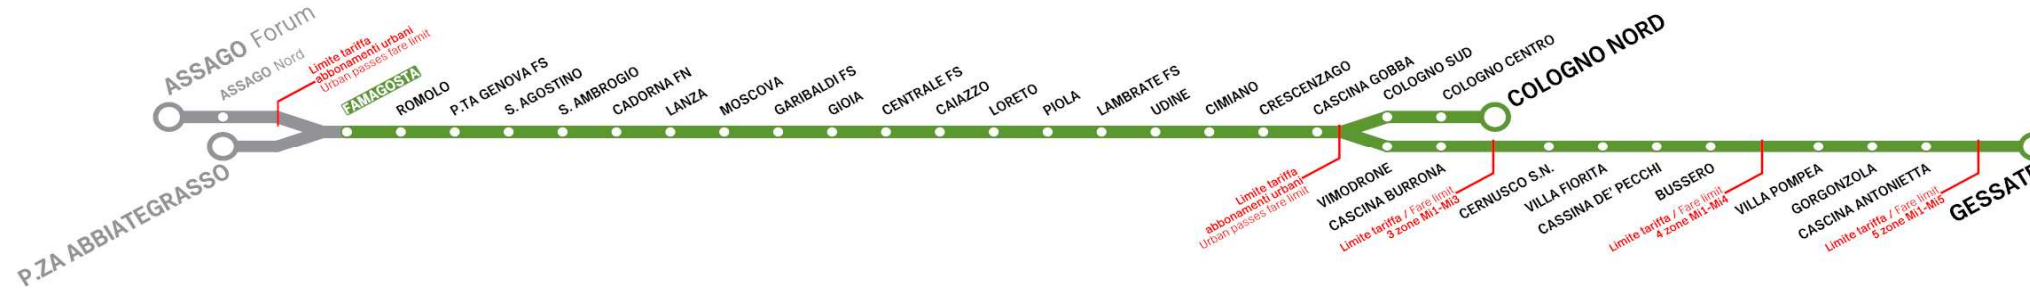

■ Treno per Train to P.ZA ABBIATEGRASSO

■ Treno per Train to ASSAGO Forum

M2

FAMAGOSTA

Treni per GESSATE/COLOGNO NORD Trains to GESSATE/COLOGNO NORD

Orario in vigore dal valid from 04/03/2024

DA LUNEDI' A VENERDI' From Monday to Friday

| | | |
|-------------------------|--|---------------------------------------|
| 5:00 | 42 48 56 | |
| dalle from 6 alle to 19 | per to CASCINA GOBBA ogni 2' - 4' every 2 - 4 minutes | |
| | per to GESSATE | per to COLOGNO NORD |
| | ogni 5' - 12' every 5 - 12 minutes | ogni 5' - 12' every 5 - 12 minutes |
| 20:00 | 3 7 11 15 19 23 27 33 38 44 49 55 | |
| 21:00 | 0 6 11 17 23 29 37 44 52 59 | |
| 22:00 | 7 14 22 29 37 44 52 59 | |
| 23:00 | 7 14 22 29 37 44 52 59 | |
| 0:00 | 7 16 27 37 | |