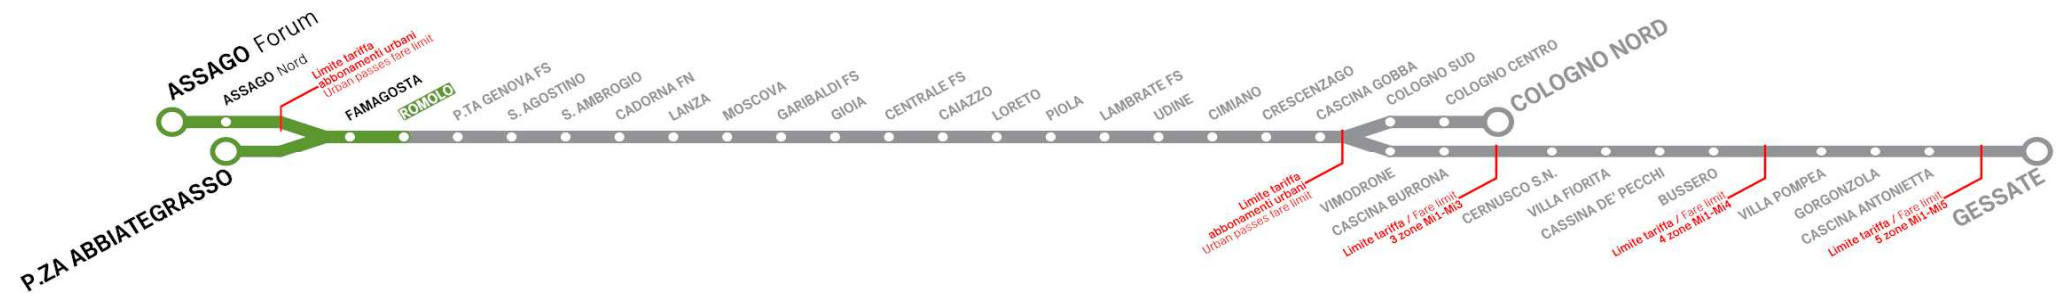

Treni per P.ZA ABBIATEGRASSO/ASSAGO Forum Trains to P.ZA ABBIATEGRASSO/ASSAGO Forum

Orario in vigore dal valid from 04/03/2024

DA LUNEDI' A VENERDI' From Monday to Friday

6:00	14 28 36 43 49 54 58	
dalle from 7 alle to 20	per to FAMAGOSTA ogni 2' - 4' every 2 - 4 minutes	
	per to P.ZA ABBIATEGRASSO ogni 5' - 7' every 5 - 7 minutes	per to ASSAGO Forum ogni 5' - 12' every 5 - 12 minutes
21:00	0 5 10 15 22 27 33 40 45 53	
22:00	0 8 15 23 30 38 45 53	
23:00	0 8 15 23 30 38 45 53	
0:00	0 8 15 23 30 38 45 53	
1:00	0 9	

SABATO Saturday

6:00	14 28 35 43 49 54	
dalle from 7 alle to 9	per to FAMAGOSTA ogni 5' every 5 minutes	
	per to P.ZA ABBIATEGRASSO ogni 8' - 10' every 8 - 10 minutes	per to ASSAGO Forum ogni 10' - 11' every 10 - 11 minutes
10:00	0 5 10 15 20 25 30 35 40 45 50 55	
11:00	0 5 10 15 20 25 30 35 40 45 50 55	
12:00	0 5 10 15 20 25 30 35 40 45 50 55	
13:00	0 5 10 15 20 25 30 35 40 45 50 55	
14:00	0 5 10 15 20 25 30 35 40 45 50 55	
15:00	0 5 10 15 20 25 30 35 40 45 50 55	
16:00	0 5 10 15 20 25 30 35 40 45 50 55	
dalle from 17 alle to 20	per to FAMAGOSTA ogni 5' every 5 minutes	
	per to P.ZA ABBIATEGRASSO ogni 9' - 10' every 9 - 10 minutes	per to ASSAGO Forum ogni 10' every 10 minutes
21:00	0 5 10 16 22 28 33 40 45 53	
22:00	0 8 15 23 30 38 45 53	
23:00	0 8 15 23 30 38 45 53	
0:00	0 8 15 23 30 38 45 53	
1:00	0 9	