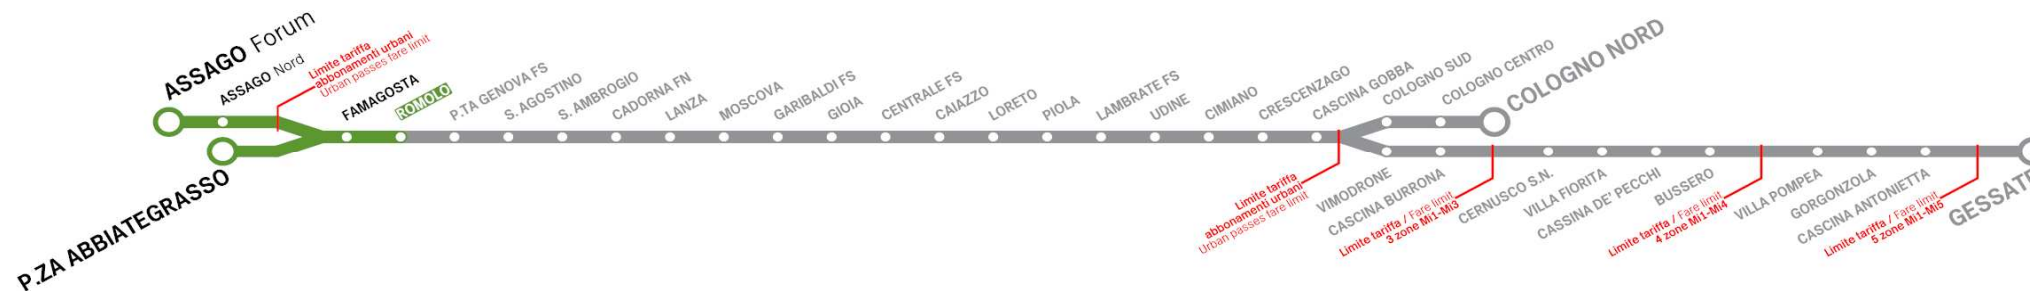

Treno per Train to GESSATE

Treno per Train to COLOGNO NORD

Treno per Train to CASCINA GOBBA

* Termina a Ends at VILLA FIORITA

M2

ROMOLO

Treni per P.ZA ABBIATEGRASSO/ASSAGO Forum

Orario in vigore dal valid from 11/10/2021

DA LUNEDI' A VENERDI' From Monday to Friday

6:00	12 18 25 32 40 43 45 49 53 57									
dalle from 7 alle to 20	per to FAMAGOSTA ogni 2' - 4' every 2 - 4 minutes									
	per to P.ZA ABBIATEGRASSO ogni 5' - 8' every 5 - 8 minutes					per to ASSAGO Forum ogni 5' - 12' every 5 - 12 minutes				
21:00	2 8 13 19 24 31 38 45 52 59									
22:00	6 12 19 26 32 40 47 55									
23:00	2 10 17 25 32 40 47 55									
0:00	2 10 17 25 32 40 47 55									
1:00	5									

SABATO Saturday

6:00	12 25 32 40 45 51 56									
dalle from 7 alle to 8	per to FAMAGOSTA ogni 5' every 5 minutes									
	per to P.ZA ABBIATEGRASSO ogni 8' - 10' every 8 - 10 minutes					per to ASSAGO Forum ogni 10' every 10 minutes				
9:00	2 7 12 17 22 27 33 37 43 47 53 58									
10:00	3 8 13 18 23 28 33 38 43 48 53 58									
11:00	3 8 13 18 23 28 33 38 44 49 54 59									
12:00	4 9 14 19 24 29 34 39 44 49 54 59									
13:00	5 10 15 20 25 30 35 40 45 50 55									
14:00	0 5 10 15 20 26 31 36 41 46 51 56									
15:00	1 6 11 16 21 26 31 36 41 47 52 57									
16:00	2 7 12 17 22 27 32 37 42 47 52 57									
dalle from 17 alle to 20	per to FAMAGOSTA ogni 5' every 5 minutes									
	per to P.ZA ABBIATEGRASSO ogni 10' - 11' every 10 - 11 minutes					per to ASSAGO Forum ogni 10' - 11' every 10 - 11 minutes				
21:00	4 11 17 27 34 41 47 54									
22:00	1 9 16 25 32 40 47 55									
23:00	2 10 17 25 32 40 47 55									
0:00	2 10 17 25 32 40 47 55									
1:00	5									