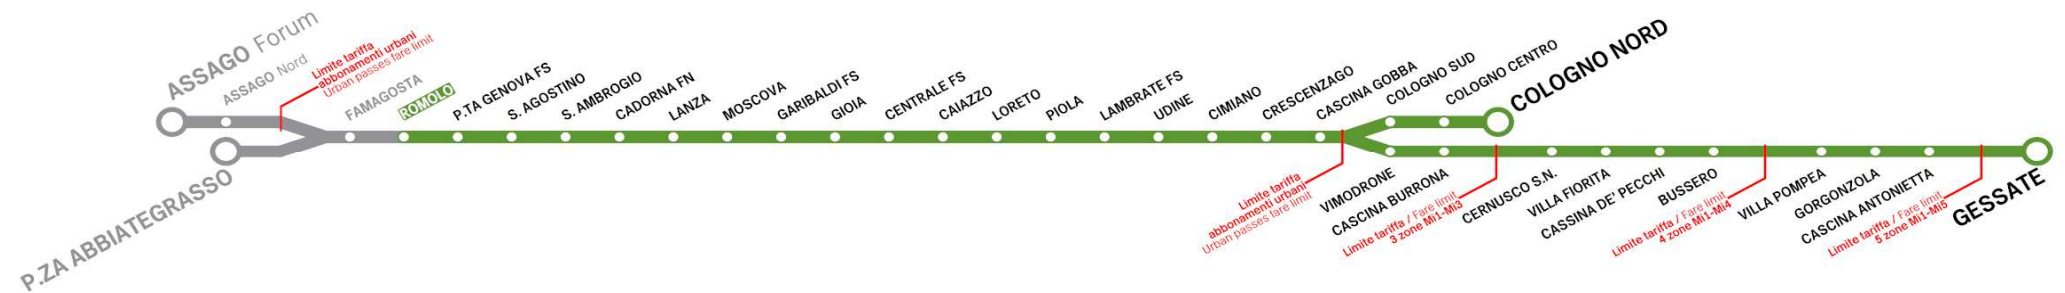

Treni per P.ZA ABBIATEGRASSO/ASSAGO Forum Trains to P.ZA ABBIATEGRASSO/ASSAGO Forum

Orario in vigore dal valid from 04/03/2024

DA LUNEDI' A VENERDI' From Monday to Friday

6:00	14 28 36 43 49 54 58	
dalle from 7 alle to 20	per to FAMAGOSTA ogni 2' - 4' every 2 - 4 minutes	
	per to P.ZA ABBIATEGRASSO ogni 5' - 7' every 5 - 7 minutes	per to ASSAGO Forum ogni 5' - 12' every 5 - 12 minutes
21:00	0 5 10 15 22 27 33 40 45 53	
22:00	0 8 15 23 30 38 45 53	
23:00	0 8 15 23 30 38 45 53	
0:00	0 8 15 23 30 38 45 53	
1:00	0 9	

SABATO Saturday

6:00	14 28 35 43 49 54	
dalle from 7 alle to 9	per to FAMAGOSTA ogni 5' every 5 minutes	
	per to P.ZA ABBIATEGRASSO ogni 8' - 10' every 8 - 10 minutes	per to ASSAGO Forum ogni 10' - 11' every 10 - 11 minutes
10:00	0 5 10 15 20 25 30 35 40 45 50 55	
11:00	0 5 10 15 20 25 30 35 40 45 50 55	
12:00	0 5 10 15 20 25 30 35 40 45 50 55	
13:00	0 5 10 15 20 25 30 35 40 45 50 55	
14:00	0 5 10 15 20 25 30 35 40 45 50 55	
15:00	0 5 10 15 20 25 30 35 40 45 50 55	
16:00	0 5 10 15 20 25 30 35 40 45 50 55	
dalle from 17 alle to 20	per to FAMAGOSTA ogni 5' every 5 minutes	
	per to P.ZA ABBIATEGRASSO ogni 9' - 10' every 9 - 10 minutes	per to ASSAGO Forum ogni 10' every 10 minutes
21:00	0 5 10 16 22 28 33 40 45 53	
22:00	0 8 15 23 30 38 45 53	
23:00	0 8 15 23 30 38 45 53	
0:00	0 8 15 23 30 38 45 53	
1:00	0 9	

ROMOLO

Treni per GESSATE/COLOGNO NORD Trains to GESSATE/COLOGNO NORD

Orario in vigore dal valid from 04/03/2024

DA LUNEDI' A VENERDI' From Monday to Friday

5:00	43 49 58									
dalle from 6 alle to 20	per to CASCINA GOBBA ogni 2' - 4' every 2 - 4 minutes									
	per to GESSATE					per to COLOGNO NORD				
	ogni 5' - 12' every 5 - 12 minutes					ogni 5' - 12' every 5 - 12 minutes				
21:00	2	7	13	19	25	31	38	46	53	
22:00	1	8	16	23	31	38	46	53		
23:00	1	8	16	23	31	38	46	53		
0:00	1	8	18	29	38					