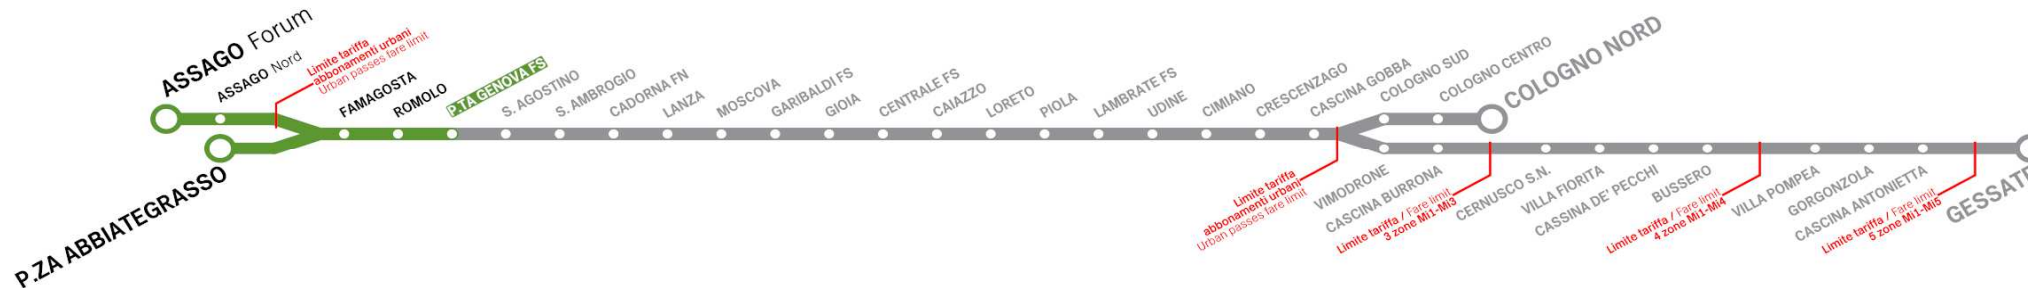

M2

P.TA GENOVA FS

Treni per P.ZA ABBIATEGRASSO/ASSAGO Forum Trains to P.ZA ABBIATEGRASSO/ASSAGO Forum

Orario in vigore dal valid from 04/03/2024

DA LUNEDI' A VENERDI' From Monday to Friday

6:00	12 26 34 41 47 52 56																
dalle from 7 alle to 19	per to FAMAGOSTA ogni 2' - 4' every 2 - 4 minutes																
	per to P.ZA ABBIATEGRASSO					per to ASSAGO Forum											
	ogni 5' - 7' every 5 - 7 minutes					ogni 5' - 12' every 5 - 12 minutes											
20:00	0	3	7	10	14	17	21	24	28	30	34	38	42	46	50	54	58
21:00	3	8	13	21	25	31	38	44	51	59							
22:00	6	14	21	29	36	44	51	59									
23:00	6	14	21	29	36	44	51	59									
0:00	6	14	21	29	36	44	51	59									
1:00	7																

SABATO Saturday

6:00	12 26 33 41 47 53 58											
dalle from 7 alle to 8	per to FAMAGOSTA ogni 5' every 5 minutes											
	per to P.ZA ABBIATEGRASSO					per to ASSAGO Forum						
	ogni 10' every 10 minutes					ogni 10' every 10 minutes						
9:00	3	8	13	18	23	28	33	38	43	48	53	58
10:00	3	8	13	18	23	28	33	38	43	48	53	58
11:00	3	8	13	18	23	28	33	38	43	48	53	58
12:00	3	8	13	18	23	28	33	38	43	48	53	58
13:00	3	8	13	18	23	28	33	38	43	48	53	58
14:00	3	8	13	18	23	28	33	38	43	48	53	58
15:00	3	8	13	18	23	28	33	38	43	48	53	58
16:00	3	8	13	18	23	28	33	38	43	48	53	58
dalle from 17 alle to 19	per to FAMAGOSTA ogni 5' every 5 minutes											
	per to P.ZA ABBIATEGRASSO					per to ASSAGO Forum						
	ogni 10' every 10 minutes					ogni 10' every 10 minutes						
20:00	3	8	13	18	23	28	33	38	43	48	53	58
21:00	3	8	14	21	26	31	38	44	51	59		
22:00	6	14	21	29	36	44	51	59				
23:00	6	14	21	29	36	44	51	59				
0:00	6	14	21	29	36	44	51	59				
1:00	7											