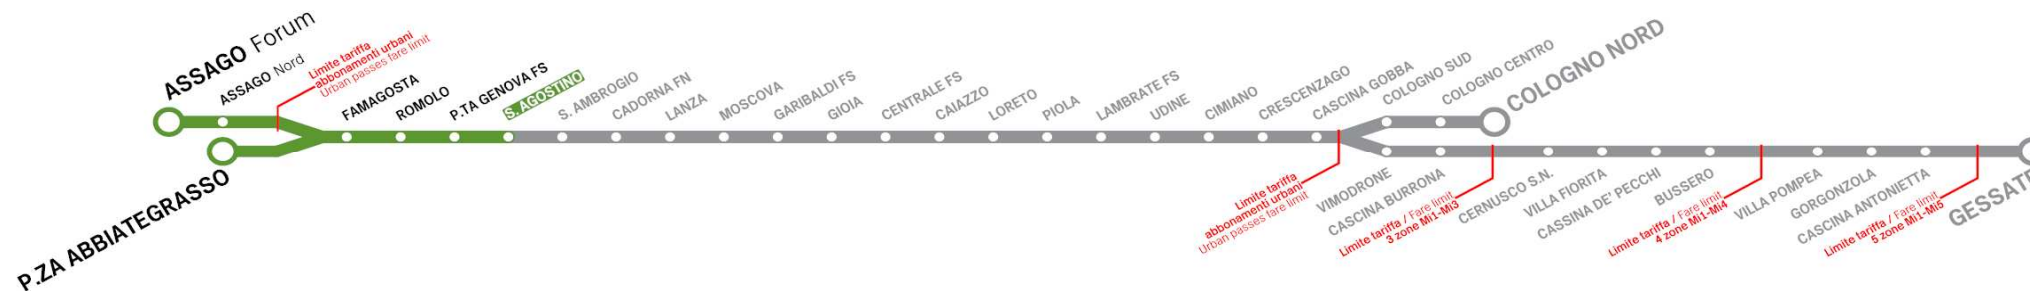

■ Treno per Train to GESSATE

■ Treno per Train to COLOGNO NORD

■ Treno per Train to CASCINA GOBBA

* Termina a Ends at VILLA FIORITA

M2

S. AGOSTINO

Treni per P.ZA ABBIATEGRASSO/ASSAGO Forum

Orario in vigore dal valid from 11/10/2021

DA LUNEDI' A VENERDI' From Monday to Friday

6:00	9 15 22 29 37 40 42 46 50 54 58									
dalle from 7 alle to 19	per to FAMAGOSTA ogni 2' - 4' every 2 - 4 minutes									
	per to P.ZA ABBIATEGRASSO					per to ASSAGO Forum				
	ogni 5' - 6' every 5 - 6 minutes					ogni 5' - 12' every 5 - 12 minutes				
20:00	3 6 10 13 17 20 24 28 33 38 43 48 53 59									
21:00	4 10 15 21 28 35 42 49 56									
22:00	2 9 15 22 29 37 44 52 59									
23:00	7 14 22 29 37 44 52 59									
0:00	7 14 22 29 37 44 52									
1:00	2									

SABATO Saturday

6:00	9 22 29 37 42 48 53 58									
dalle from 7 alle to 8	per to FAMAGOSTA ogni 5' every 5 minutes									
	per to P.ZA ABBIATEGRASSO					per to ASSAGO Forum				
	ogni 8' - 10' every 8 - 10 minutes					ogni 10' - 12' every 10 - 12 minutes				
9:00	3 8 13 18 24 29 34 39 44 49 54 59									
10:00	4 10 14 19 24 29 34 39 44 49 54									
11:00	0 5 10 15 20 25 30 35 40 45 50 55									
12:00	0 5 10 15 21 26 31 36 41 46 51 56									
13:00	1 6 11 16 21 26 31 36 42 47 52 57									
14:00	2 7 12 17 22 27 32 37 42 47 52 57									
15:00	3 8 13 18 23 28 33 38 43 48 53 58									
16:00	3 8 13 18 24 29 34 39 44 49 54 59									
dalle from 17 alle to 19	per to FAMAGOSTA ogni 5' every 5 minutes									
	per to P.ZA ABBIATEGRASSO					per to ASSAGO Forum				
	ogni 10' every 10 minutes					ogni 10' every 10 minutes				
20:00	2 7 12 17 22 27 33 39 47 54									
21:00	1 8 14 24 31 38 44 51 58									
22:00	6 13 22 29 37 44 52 59									
23:00	7 14 22 29 37 44 52 59									
0:00	7 14 22 29 37 44 52									
1:00	2									