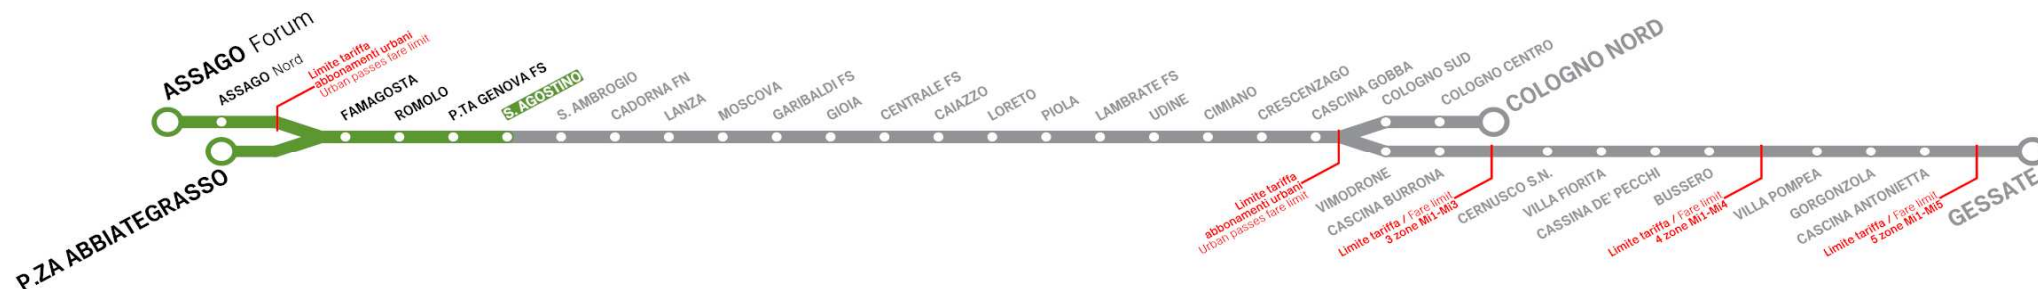

S. AGOSTINO

Treni per Trains to P.ZA ABBIATEGRASSO/ASSAGO Forum

Orario in vigore dal valid from 04/03/2024

DA LUNEDI' A VENERDI' From Monday to Friday

6:00	11 25 33 40 46 51 55 58															
dalle from 7 alle to 19	per to FAMAGOSTA ogni 2' - 4' every 2 - 4 minutes															
	per to P.ZA ABBIATEGRASSO ogni 5' - 7' every 5 - 7 minutes							per to ASSAGO Forum ogni 5' - 12' every 5 - 12 minutes								
20:00	1	5	8	12	15	19	22	26	28	32	36	40	44	48	52	56
21:00	1	6	12	19	24	30	36	42	50	57						
22:00	5	12	20	27	35	42	50	57								
23:00	5	12	20	27	35	42	50	57								
0:00	5	12	20	27	35	42	50	57								
1:00	6															

SABATO Saturday

6:00	11 25 32 40 46 51 57															
dalle from 7 alle to 8	per to FAMAGOSTA ogni 4' - 5' every 4 - 5 minutes															
	per to P.ZA ABBIATEGRASSO ogni 9' - 10' every 9 - 10 minutes							per to ASSAGO Forum ogni 10' every 10 minutes								
9:00	1	6	11	16	21	26	31	36	41	46	51	56				
10:00	1	6	11	16	21	26	31	36	41	46	51	56				
11:00	1	6	11	16	21	26	31	36	41	46	51	56				
12:00	1	6	11	16	21	26	31	36	41	46	51	56				
13:00	1	6	11	16	21	26	31	36	41	46	51	56				
14:00	1	6	11	16	21	26	31	36	41	46	51	56				
15:00	1	6	11	16	21	26	31	36	41	46	51	56				
16:00	1	6	11	16	21	26	31	36	41	46	51	56				
dalle from 17 alle to 19	per to FAMAGOSTA ogni 5' every 5 minutes															
	per to P.ZA ABBIATEGRASSO ogni 10' every 10 minutes							per to ASSAGO Forum ogni 10' every 10 minutes								
20:00	1	6	11	16	21	26	31	36	41	46	51	56				
21:00	1	6	12	19	24	30	36	42	50	57						
22:00	5	12	20	27	35	42	50	57								
23:00	5	12	20	27	35	42	50	57								
0:00	5	12	20	27	35	42	50	57								
1:00	6															