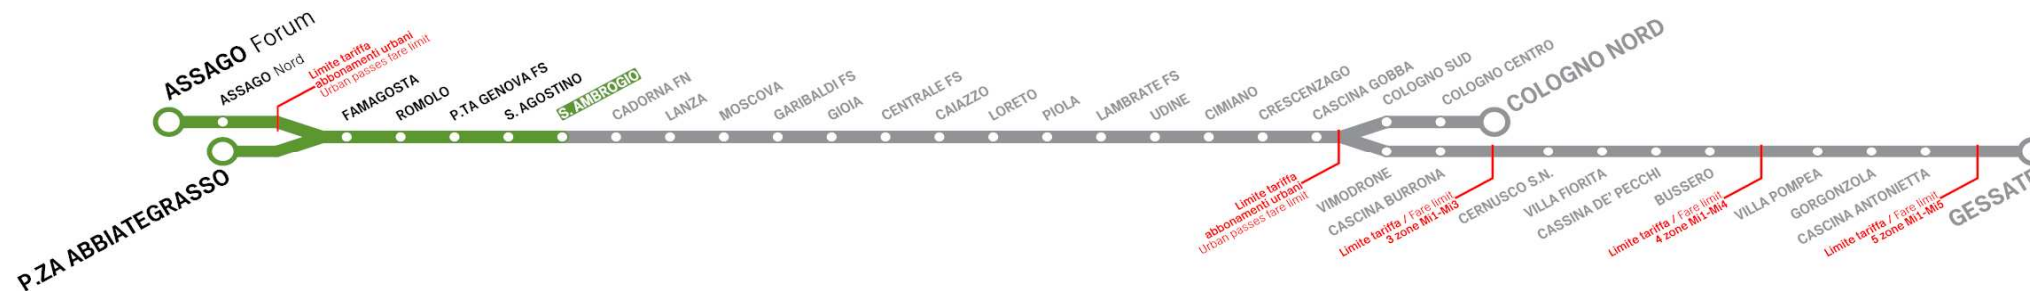

M2

S. AMBROGIO

Treni per P.ZA ABBIATEGRASSO/ASSAGO Forum

Orario in vigore dal valid from 11/10/2021

DA LUNEDI' A VENERDI' From Monday to Friday

6:00	8	14	21	28	36	39	41	45	49	53	57			
dalle from 7 alle to 19	per to FAMAGOSTA ogni 2' - 4' every 2 - 4 minutes													
	per to P.ZA ABBIATEGRASSO					per to ASSAGO Forum								
	ogni 5' - 6' every 5 - 6 minutes					ogni 5' - 12' every 5 - 12 minutes								
20:00	2	5	9	12	16	19	23	27	32	37	42	47	52	58
21:00	3	9	14	20	27	34	41	48	55					
22:00	1	8	14	21	28	36	43	51	58					
23:00	6	13	21	28	36	43	51	58						
0:00	6	13	21	28	36	43	51							
1:00	1													

SABATO Saturday

6:00	8	21	28	36	41	47	52	57						
dalle from 7 alle to 8	per to FAMAGOSTA ogni 5' every 5 minutes													
	per to P.ZA ABBIATEGRASSO							per to ASSAGO Forum						
	ogni 8' - 10' every 8 - 10 minutes							ogni 10' - 12' every 10 - 12 minutes						
9:00	2	7	12	17	23	28	33	38	43	48	53	58		
10:00	3	9	13	18	23	28	33	38	43	48	53	59		
11:00	4	9	14	19	24	29	34	39	44	49	54	59		
12:00	4	9	14	20	25	30	35	40	45	50	55			
13:00	0	5	10	15	20	25	30	35	41	46	51	56		
14:00	1	6	11	16	21	26	31	36	41	46	51	56		
15:00	2	7	12	17	22	27	32	37	42	47	52	57		
16:00	2	7	12	17	23	28	33	38	43	48	53	58		
dalle from 17 alle to 19	per to FAMAGOSTA ogni 5' every 5 minutes													
	per to P.ZA ABBIATEGRASSO							per to ASSAGO Forum						
	ogni 10' every 10 minutes							ogni 10' every 10 minutes						
20:00	1	6	11	16	21	26	32	38	46	53				
21:00	0	7	13	23	30	37	43	50	57					
22:00	5	12	21	28	36	43	51	58						
23:00	6	13	21	28	36	43	51	58						
0:00	6	13	21	28	36	43	51							
1:00	1													

FESTIVO Sunday/Holiday

6:00	28	38	46	58										
7:00	10	18	27	36	45	54								
8:00	3	12	20	28	35	42	50	58						
9:00	5	12	19	27	34	42	49	57						
10:00	4	12	19	27	34	42	49	57						
11:00	4	12	19	27	34	42	49	57						
12:00	4	12	19	27	34	42	49	56						
13:00	3	11	18	25	33	41	48	55						
14:00	3	9	16	23	29	36	43	49	56					
15:00	3	9	16	23	29	36	43	49	56					
16:00	3	9	16	23	29	36	43	49	56					
17:00	3	9	16	23	29	36	43	49	56					
18:00	3	9	16	23	29	36	43	49	56					
19:00	3	9	16	23	29	36	43	49	56					
20:00	3	9	16	23	29	38	45	52						
21:00	0	8	16	25	33	40	48	57						
22:00	5	13	21	28	36	43	51	58						
23:00	6	13	21	28	36	43	51	58						
0:00	6	13	21	28	36	43	51	59