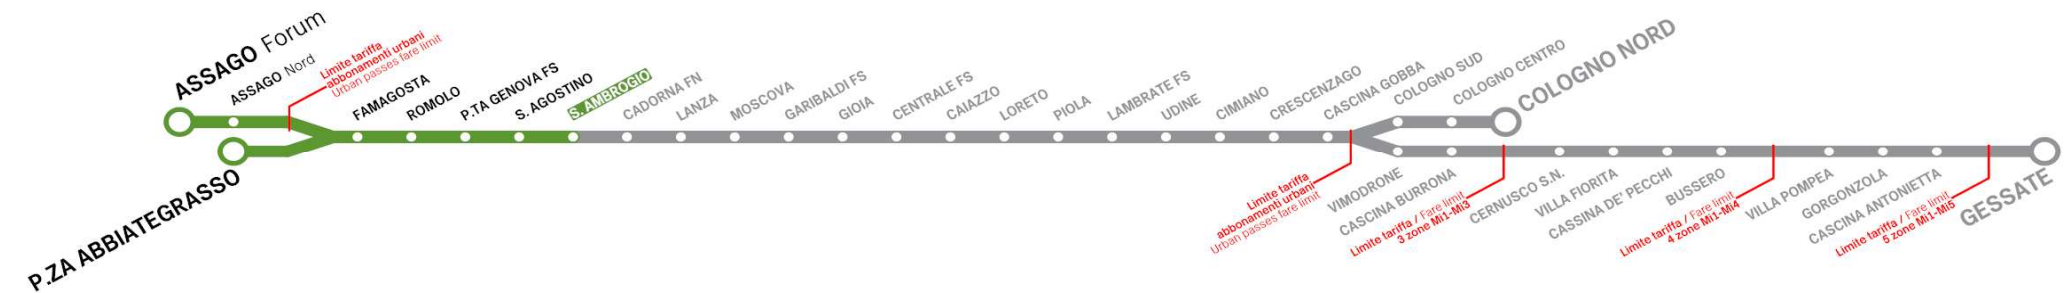

# S. AMBROGIO

## Treni per Trains to P.ZA ABBIATEGRASSO/ASSAGO Forum

Orario in vigore dal valid from 04/03/2024

### DA LUNEDI' A VENERDI' From Monday to Friday

6:00	9 23 31 38 44 49 53 57										
dalle from 7 alle to 19	per to FAMAGOSTA ogni 2' - 4' every 2 - 4 minutes										
	per to P.ZA ABBIATEGRASSO ogni 5' - 7' every 5 - 7 minutes					per to ASSAGO Forum ogni 5' - 12' every 5 - 12 minutes					
20:00	0 4 7 11 14 18 21 25 27 31 35 39 43 47 51 55										
21:00	0 5 10 18 22 28 35 41 48 56										
22:00	3 11 18 26 33 41 48 56										
23:00	3 11 18 26 33 41 48 56										
0:00	3 11 18 26 33 41 48 56										
1:00	4										