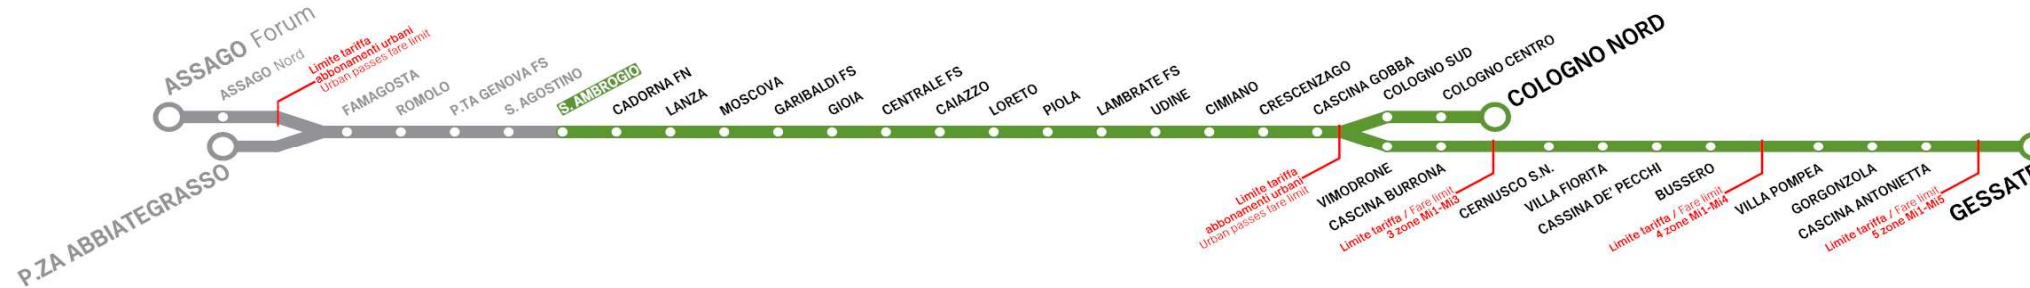

M2

S. AMBROGIO

Treni per GESSATE/COLOGNO NORD Trains to GESSATE/COLOGNO NORD

Orario in vigore dal valid from 04/03/2024

DA LUNEDI' A VENERDI' From Monday to Friday

5:00	48 54	
dalle from 6 alle to 19	per to CASCINA GOBBA ogni 2' - 4' every 2 - 4 minutes	
	per to GESSATE	per to COLOGNO NORD
	ogni 5' - 12' every 5 - 12 minutes	ogni 5' - 12' every 5 - 12 minutes
20:00	1 6 10 14 18 22 26 30 34 39 44 50 55	
21:00	1 6 12 17 23 29 35 43 50 58	
22:00	5 13 20 28 35 43 50 58	
23:00	5 13 20 28 35 43 50 58	
0:00	5 13 22 33 43	

SABATO Saturday

5:00	48 54	
dalle from 6 alle to 9	per to CASCINA GOBBA ogni 5' every 5 minutes	
	per to GESSATE	per to COLOGNO NORD
	ogni 10' - 11' every 10 - 11 minutes	ogni 10' every 10 minutes
10:00	4 9 14 19 24 29 34 39 44 49 54 59	
11:00	4 9 14 19 24 29 34 39 44 49 54 59	
12:00	4 9 14 19 24 29 34 39 44 49 54 59	
13:00	4 9 14 19 24 29 34 39 44 49 54 59	
14:00	4 9 14 19 24 29 34 39 44 49 54 59	
15:00	4 9 14 19 24 29 34 39 44 49 54 59	
16:00	4 9 14 19 24 29 34 39 44 49 54 59	
dalle from 17 alle to 19	per to CASCINA GOBBA ogni 5' every 5 minutes	
	per to GESSATE	per to COLOGNO NORD
	ogni 10' every 10 minutes	ogni 10' every 10 minutes
20:00	4 9 14 19 24 30 35 40 47 53 59	
21:00	6 13 21 29 35 43 50 58	
22:00	5 13 20 28 35 43 50 58	
23:00	5 13 20 28 35 43 50 58	
0:00	6 13 22 32 43	

FESTIVO Sunday/Holiday

6:00	8 17 28 39 49 59					
7:00	10 19 29 38 46 55					
8:00	3 12 19 27 34 42 49 57					
9:00	4 12 19 27 34 42 49 57					
10:00	4 12 19 27 34 42 49 57					
11:00	4 12 19 27 33 40 48 56					
12:00	3 11 18 24 31 38 44 51 58					
13:00	4 11 17 23 30 36 43 50 56					
14:00	3 10 16 23 30 36 43 50 56					
15:00	3 10 16 23 30 36 43 50 56					
16:00	3 10 16 23 30 36 43 50 56					
17:00	3 10 16 23 30 36 43 50 56					
18:00	3 10 16 23 30 36 43 50 56					
19:00	3 10 16 23 30 36 43 50 56					
20:00	3 9 16 23 30 37 44 52 58					
21:00	6 13 20 28 35 43 50 58					
22:00	5 13 20 28 35 43 50 58					
23:00	5 13 20 28 35 43 50 58					
0:00	5 13 22 33 43					

■ Treno per Train to GESSATE

■ Treno per Train to COLOGNO NORD

■ Treno per Train to CASCINA GOBBA