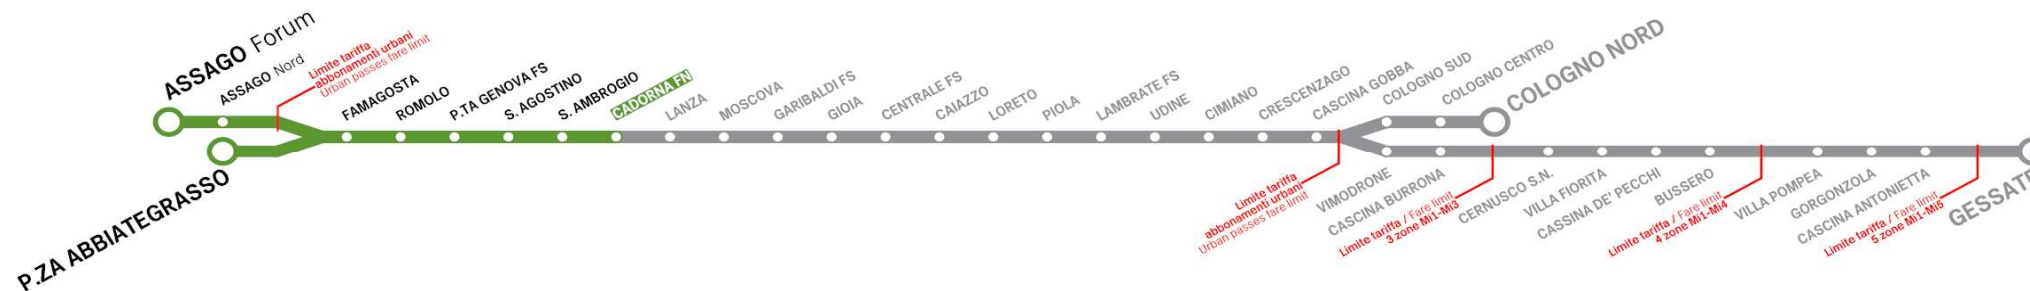

■ Treno per Train to GESSATE

■ Treno per Train to COLOGNO NORD

■ Treno per Train to CASCINA GOBBA

* Termina a Ends at VILLA FIORITA

M2

CADORNA FN Triennale

Treni per Trains to P.ZA ABBIATEGRASSO/ASSAGO Forum

Orario in vigore dal valid from 11/10/2021

DA LUNEDI' A VENERDI' From Monday to Friday

6:00	7	13	19	27	34	37	40	44	48	51	55	59		
dalle from 7 alle to 19	per to FAMAGOSTA ogni 2' - 4' every 2 - 4 minutes													
	per to P.ZA ABBIATEGRASSO ogni 5' - 6' every 5 - 6 minutes						per to ASSAGO Forum ogni 5' - 12' every 5 - 12 minutes							
20:00	0	4	7	11	14	17	21	26	30	35	40	45	51	56
21:00	2	7	13	18	25	32	40	46	53					
22:00	0	6	13	20	27	34	42	49	57					
23:00	4	12	19	27	34	42	49	57						
0:00	4	12	19	27	34	42	49							
1:00	0													

SABATO Saturday

6:00	7	19	27	34	40	45	50	55						
dalle from 7 alle to 8	per to FAMAGOSTA ogni 5' every 5 minutes													
	per to P.ZA ABBIATEGRASSO ogni 8' - 10' every 8 - 10 minutes							per to ASSAGO Forum ogni 10' - 12' every 10 - 12 minutes						
9:00	1	6	11	16	21	27	31	37	41	47	52	57		
10:00	2	7	12	17	22	27	32	37	42	47	52	57		
11:00	2	7	12	17	22	27	32	38	43	48	53	58		
12:00	3	8	13	18	23	28	33	38	43	48	53	59		
13:00	4	9	14	19	24	29	34	39	44	49	54	59		
14:00	4	9	14	20	25	30	35	40	45	50	55			
15:00	0	5	10	15	20	25	30	35	41	46	51	56		
16:00	1	6	11	16	21	26	31	36	41	46	51	56		
dalle from 17 alle to 19	per to FAMAGOSTA ogni 5' every 5 minutes													
	per to P.ZA ABBIATEGRASSO ogni 10' every 10 minutes							per to ASSAGO Forum ogni 10' every 10 minutes						
20:00	0	5	10	15	20	25	30	36	44	51	58			
21:00	5	11	21	28	36	42	49	55						
22:00	3	10	19	27	34	42	49	57						
23:00	4	12	19	27	34	42	49	57						
0:00	4	12	19	27	34	42	49							
1:00	0													