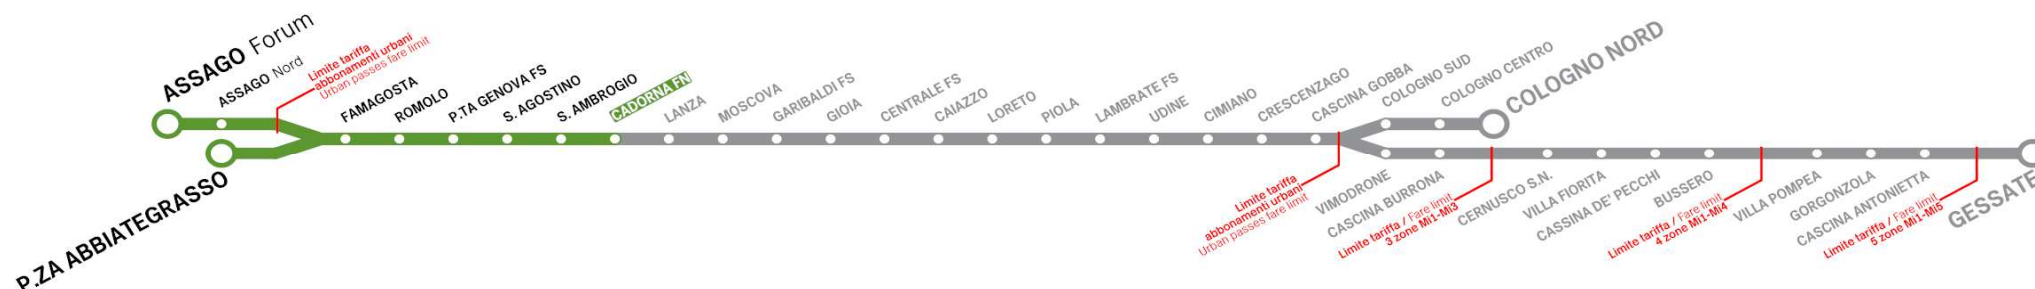

CADORNA FN Triennale

Treni per Trains to P.ZA ABBIATEGRASSO/ASSAGO Forum

Orario in vigore dal valid from 04/03/2024

DA LUNEDI' A VENERDI' From Monday to Friday

6:00	8 22 30 37 43 48 52 56										
dalle from 7 alle to 19	per to FAMAGOSTA ogni 2' - 4' every 2 - 4 minutes										
	per to P.ZA ABBIATEGRASSO ogni 5' - 7' every 5 - 7 minutes					per to ASSAGO Forum ogni 5' - 12' every 5 - 12 minutes					
20:00	2 6 9 13 16 20 23 26 30 34 38 42 46 50 54 59										
21:00	4 9 16 21 27 34 40 47 55										
22:00	2 10 17 25 32 40 47 55										
23:00	2 10 17 25 32 40 47 55										
0:00	2 10 17 25 32 40 47 55										
1:00	3										

SABATO Saturday

6:00	8 22 29 37 43 49 54										
dalle from 7 alle to 8	per to FAMAGOSTA ogni 5' every 5 minutes										
	per to P.ZA ABBIATEGRASSO ogni 10' every 10 minutes					per to ASSAGO Forum ogni 10' every 10 minutes					
9:00	4 9 14 19 24 29 34 39 44 49 54 59										
10:00	4 9 14 19 24 29 34 39 44 49 54 59										
11:00	4 9 14 19 24 29 34 39 44 49 54 59										
12:00	4 9 14 19 24 29 34 39 44 49 54 59										
13:00	4 9 14 19 24 29 34 39 44 49 54 59										
14:00	4 9 14 19 24 29 34 39 44 49 54 59										
15:00	4 9 14 19 24 29 34 39 44 49 54 59										
16:00	4 9 14 19 24 29 34 39 44 49 54 59										
dalle from 17 alle to 19	per to FAMAGOSTA ogni 5' every 5 minutes										
	per to P.ZA ABBIATEGRASSO ogni 10' every 10 minutes					per to ASSAGO Forum ogni 10' every 10 minutes					
20:00	4 9 14 19 24 29 34 39 44 49 54 59										
21:00	4 10 16 22 27 34 40 47 55										
22:00	2 10 17 25 32 40 47 55										
23:00	2 10 17 25 32 40 47 55										
0:00	2 10 17 25 32 40 47 55										
1:00	3										