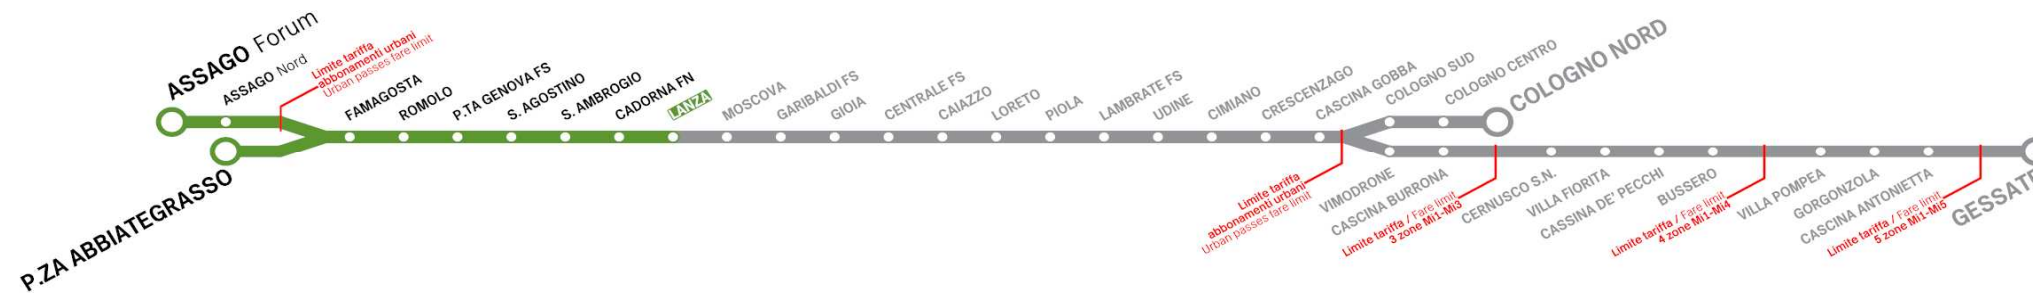

Treno per Train to **GESSATE**

Treno per Train to **COLOGNO NORD**

Treno per Train to **CASCINA GOBBA**

* Termina a Ends at **VILLA FIORITA**

M2

LANZA Brera - Piccolo Teatro

Treni per
Trains to **P.ZA ABBIATEGRASSO/ASSAGO Forum**

Orario in vigore dal valid from 11/10/2021

DA LUNEDI' A VENERDI' From Monday to Friday

6:00	5 11 17 25 32 35 38 42 46 49 54 58									
dalle from 7 alle to 19	per to FAMAGOSTA ogni 2' - 4' every 2 - 4 minutes									
	per to P.ZA ABBIATEGRASSO					per to ASSAGO Forum				
	ogni 5' - 6' every 5 - 6 minutes					ogni 5' - 12' every 5 - 12 minutes				
20:00	2 5 9 12 16 20 24 29 34 39 44 49 55									
21:00	0 6 11 17 24 31 38 44 51 58									
22:00	4 11 18 25 32 40 47 55									
23:00	2 10 17 25 32 40 47 55									
0:00	2 10 17 25 32 40 47 58									

SABATO Saturday

6:00	5 17 25 32 38 43 48 53 58									
dalle from 7 alle to 8	per to FAMAGOSTA ogni 5' every 5 minutes									
	per to P.ZA ABBIATEGRASSO					per to ASSAGO Forum				
	ogni 8' - 10' every 8 - 10 minutes					ogni 10' - 12' every 10 - 12 minutes				
9:00	4 9 14 20 25 30 35 40 45 50 55									
10:00	0 6 10 15 20 25 30 35 40 45 50 56									
11:00	1 6 11 16 21 26 31 36 41 46 51 56									
12:00	1 6 11 17 22 27 32 37 42 47 52 57									
13:00	2 7 12 17 22 27 32 38 43 48 53 58									
14:00	3 8 13 18 23 28 33 38 43 48 53 59									
15:00	4 9 14 19 24 29 34 39 44 49 54 59									
16:00	4 9 14 20 25 30 35 40 45 50 55									
dalle from 17 alle to 19	per to FAMAGOSTA ogni 5' every 5 minutes									
	per to P.ZA ABBIATEGRASSO					per to ASSAGO Forum				
	ogni 10' every 10 minutes					ogni 10' every 10 minutes				
20:00	3 8 13 18 23 29 35 43 50 57									
21:00	4 10 20 26 34 40 47 53									
22:00	1 8 17 25 32 40 47 55									
23:00	2 10 17 25 32 40 47 55									
0:00	2 10 17 25 32 40 47 58									