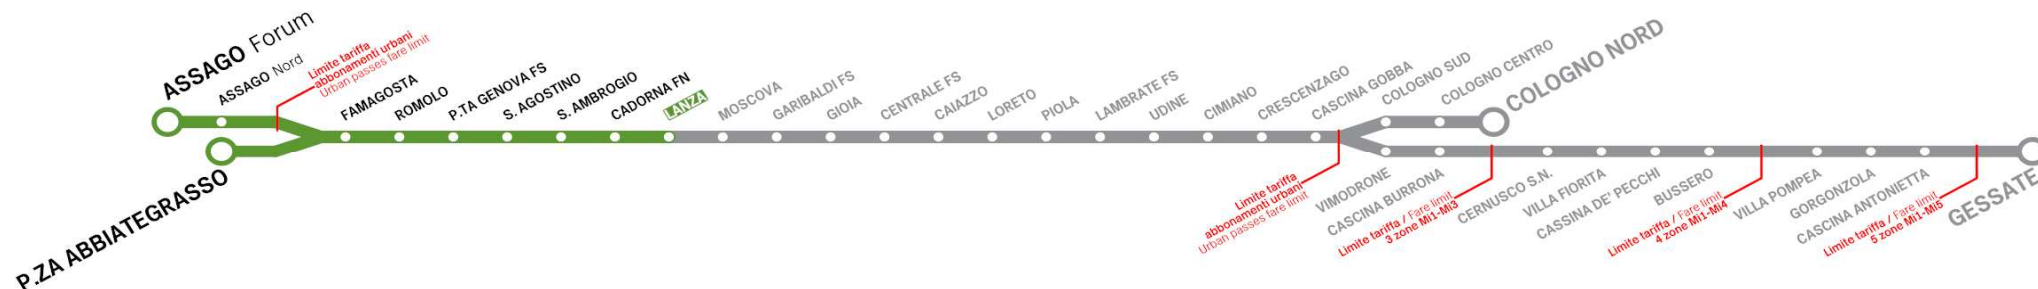

LANZA Brera - Piccolo Teatro

Treni per **P.ZA ABBIATEGRASSO/ASSAGO Forum**
Trains to

Orario in vigore dal valid from **04/03/2024**

DA LUNEDI' A VENERDI' From Monday to Friday

6:00	6 20 28 35 41 46 50 54 58												
dalle from 7 alle to 19	per to FAMAGOSTA ogni 2' - 4' every 2 - 4 minutes												
	per to P.ZA ABBIATEGRASSO						per to ASSAGO Forum						
	ogni 5' - 7' every 5 - 7 minutes						ogni 5' - 12' every 5 - 12 minutes						
20:00	0 4 7 11 14 18 21 24 28 32 36 40 44 48 52 57												
21:00	2 7 15 19 25 32 38 45 53												
22:00	0 8 15 23 30 38 45 53												
23:00	0 8 15 23 30 38 45 53												
0:00	0 8 15 23 30 38 45 53												
1:00	1												

SABATO Saturday

6:00	6 20 27 35 41 47 52 58												
dalle from 7 alle to 8	per to FAMAGOSTA ogni 4' - 5' every 4 - 5 minutes												
	per to P.ZA ABBIATEGRASSO						per to ASSAGO Forum						
	ogni 10' every 10 minutes						ogni 9' - 10' every 9 - 10 minutes						
9:00	2 7 12 17 22 27 32 37 42 47 52 57												
10:00	2 7 12 17 22 27 32 37 42 47 52 57												
11:00	2 7 12 17 22 27 32 37 42 47 52 57												
12:00	2 7 12 17 22 27 32 37 42 47 52 57												
13:00	2 7 12 17 22 27 32 37 42 47 52 57												
14:00	2 7 12 17 22 27 32 37 42 47 52 57												
15:00	2 7 12 17 22 27 32 37 42 47 52 57												
16:00	2 7 12 17 22 27 32 37 42 47 52 57												
dalle from 17 alle to 19	per to FAMAGOSTA ogni 5' every 5 minutes												
	per to P.ZA ABBIATEGRASSO						per to ASSAGO Forum						
	ogni 10' every 10 minutes						ogni 10' every 10 minutes						
20:00	2 7 12 17 22 27 32 37 42 47 52 57												
21:00	2 8 15 20 25 32 38 45 53												
22:00	0 8 15 23 30 38 45 53												
23:00	0 8 15 23 30 38 45 53												
0:00	0 8 15 23 30 38 45 53												
1:00	1												