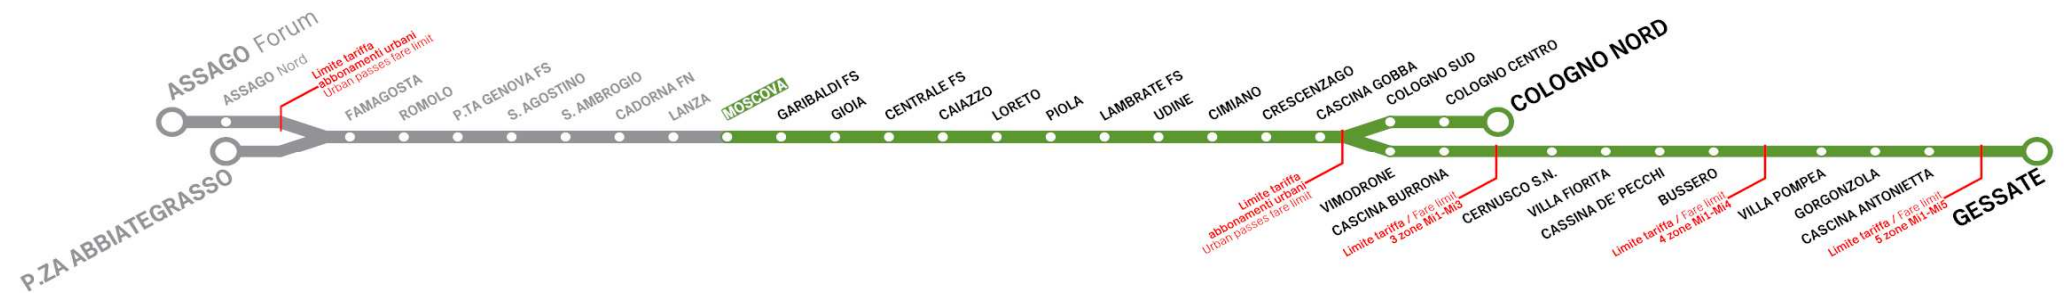

MOSCOVA

Treni per GESSATE/COLOGNO NORD Trains to GESSATE/COLOGNO NORD

Orario in vigore dal valid from 04/03/2024

DA LUNEDI' A VENERDI' From Monday to Friday

5:00	53 59												
dalle from 6 alle to 19	per to CASCINA GOBBA ogni 2' - 4' every 2 - 4 minutes												
	per to GESSATE					per to COLOGNO NORD							
	ogni 5' - 12' every 5 - 12 minutes					ogni 5' - 12' every 5 - 12 minutes							
20:00	2	7	11	15	19	23	27	31	35	39	45	50	55
21:00	1	6	12	17	23	29	35	41	48	56			
22:00	3	11	18	26	33	41	48	56					
23:00	3	11	18	26	33	41	48	56					
0:00	3	11	18	28	39	48							

SABATO Saturday

5:00	53 59											
dalle from 6 alle to 9	per to CASCINA GOBBA ogni 5' every 5 minutes											
	per to GESSATE					per to COLOGNO NORD						
	ogni 10' - 12' every 10 - 12 minutes					ogni 10' every 10 minutes						
10:00	0	4	10	15	20	25	30	35	40	45	50	55
11:00	0	5	10	15	20	25	30	35	40	45	50	55
12:00	0	5	10	15	20	25	30	35	40	45	50	55
13:00	0	5	10	15	20	25	30	35	40	45	50	55
14:00	0	5	10	15	20	25	30	35	40	45	50	55
15:00	0	5	10	15	20	25	30	35	40	45	50	55
16:00	0	5	10	15	20	25	30	35	40	45	50	55
dalle from 17 alle to 19	per to CASCINA GOBBA ogni 5' every 5 minutes											
	per to GESSATE					per to COLOGNO NORD						
	ogni 10' every 10 minutes					ogni 10' every 10 minutes						
20:00	0	5	10	15	20	25	30	35	41	46	52	59
21:00	5	11	18	26	35	41	48	56				
22:00	3	11	18	26	33	41	48	56				
23:00	3	11	18	26	33	41	48	56				
0:00	3	11	18	28	38	48						

FESTIVO Sunday/Holiday

6:00	13	23	33	45	54				
7:00	4	16	24	34	43	51			
8:00	0	9	17	25	32	40	47	55	
9:00	2	10	17	25	32	40	47	55	
10:00	2	10	17	25	32	40	47	55	
11:00	2	10	17	25	32	39	46	54	
12:00	1	9	16	24	30	37	43	49	56
13:00	3	9	16	23	29	35	42	49	55
14:00	2	9	15	22	29	35	42	49	55
15:00	2	9	15	22	29	35	42	49	55
16:00	2	9	15	22	29	35	42	49	55
17:00	2	9	15	22	29	35	42	49	55
18:00	2	9	15	22	29	35	42	49	55
19:00	2	9	15	22	29	35	42	49	55
20:00	1	8	15	21	28	35	43	50	57
21:00	4	11	18	26	33	41	48	56	
22:00	3	11	18	26	33	41	48	56	
23:00	3	11	18	26	33	41	48	56	
0:00	3	11	18	28	39	48			

■ Treno per Train to GESSATE

■ Treno per Train to COLOGNO NORD

■ Treno per Train to CASCINA GOBBA