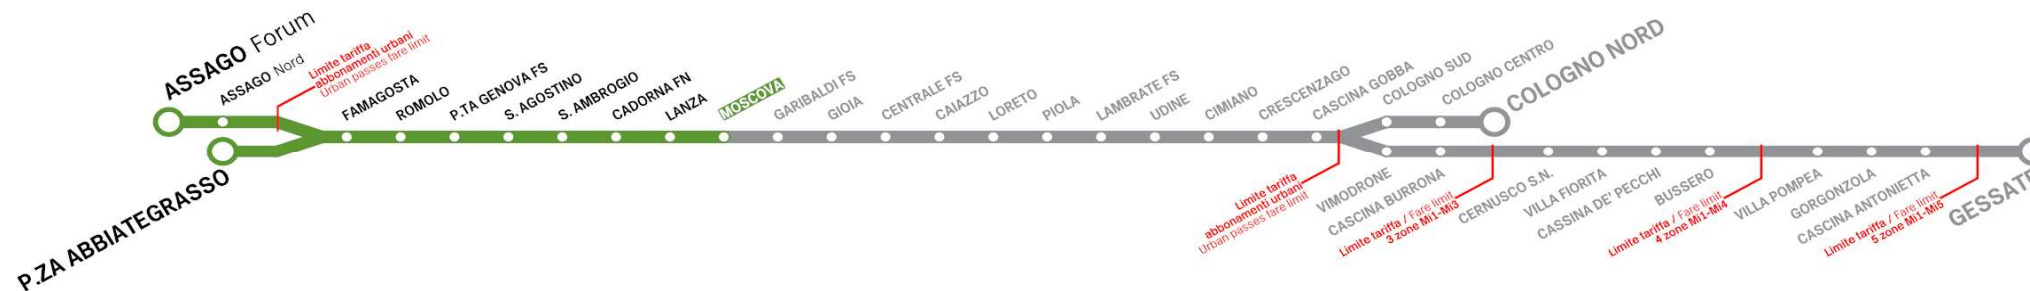

M2

MOSCOVA

Treni per P.ZA ABBIATEGRASSO/ASSAGO Forum

Orario in vigore dal valid from 11/10/2021

DA LUNEDI' A VENERDI' From Monday to Friday

6:00	3 9 16 23 31 34 36 40 44 48 52 56										
dalle from 7 alle to 19	per to FAMAGOSTA ogni 2' - 4' every 2 - 4 minutes										
	per to P.ZA ABBIATEGRASSO					per to ASSAGO Forum					
	ogni 5' - 6' every 5 - 6 minutes					ogni 5' - 12' every 5 - 12 minutes					
20:00	0 4 7 11 14 18 23 27 32 37 42 48 53 59										
21:00	4 10 15 22 29 36 43 50 57										
22:00	3 10 17 23 31 38 46 53										
23:00	1 8 16 23 31 38 46 53										
0:00	1 8 16 23 31 38 46 56										

SABATO Saturday

6:00	3 16 23 31 36 42 47 52 57										
dalle from 7 alle to 8	per to FAMAGOSTA ogni 5' every 5 minutes										
	per to P.ZA ABBIATEGRASSO					per to ASSAGO Forum					
	ogni 8' - 10' every 8 - 10 minutes					ogni 10' - 12' every 10 - 12 minutes					
9:00	3 8 13 18 24 28 34 38 44 49 54 59										
10:00	4 9 14 19 24 29 34 39 44 49 54 59										
11:00	4 9 14 19 24 29 35 40 45 50 55										
12:00	0 5 10 15 20 25 30 35 40 45 50 56										
13:00	1 6 11 16 21 26 31 36 41 46 51 56										
14:00	1 6 11 17 22 27 32 37 42 47 52 57										
15:00	2 7 12 17 22 27 32 38 43 48 53 58										
16:00	3 8 13 18 23 28 33 38 43 48 53 59										
dalle from 17 alle to 19	per to FAMAGOSTA ogni 5' every 5 minutes										
	per to P.ZA ABBIATEGRASSO					per to ASSAGO Forum					
	ogni 10' every 10 minutes					ogni 10' every 10 minutes					
20:00	2 7 12 17 22 27 33 41 48 55										
21:00	2 8 18 25 32 38 45 52										
22:00	0 7 16 23 31 38 46 53										
23:00	1 8 16 23 31 38 46 53										
0:00	1 8 16 23 31 38 46 56										

FESTIVO Sunday/Holiday

6:00	23 33 41 53				
7:00	5 13 22 31 40 49 58				
8:00	7 15 23 30 37 45 53				
9:00	0 7 14 22 29 37 44 52 59				
10:00	7 14 22 29 37 44 52 59				
11:00	7 14 22 29 37 44 52 59				
12:00	7 14 22 29 37 44 51 58				
13:00	6 14 21 28 36 44 51 58				
14:00	5 12 18 25 32 38 45 52 58				
15:00	5 12 18 25 32 38 45 52 58				
16:00	5 12 18 25 32 38 45 52 58				
17:00	5 12 18 25 32 38 45 52 58				
18:00	5 12 18 25 32 38 45 52 58				
19:00	5 12 18 25 32 38 45 52 58				
20:00	5 12 18 24 33 40 47 55				
21:00	3 11 20 28 35 44 52				
22:00	0 8 16 23 31 38 46 53				
23:00	1 8 16 23 31 38 46 53				
0:00	1 8 16 23 31 38 46 54