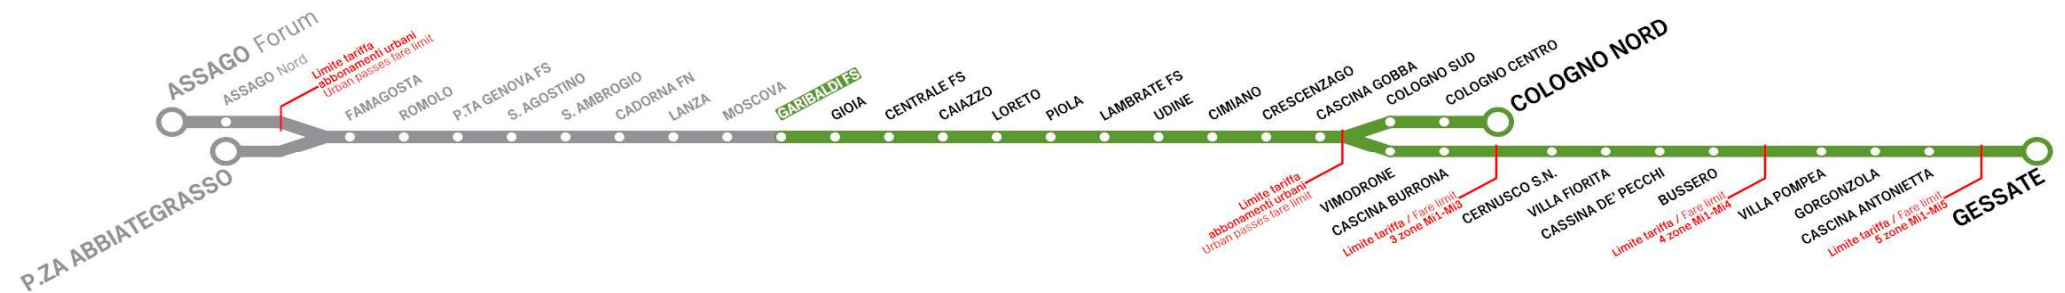

GARIBALDI FS

Treni per GESSATE/COLOGNO NORD Trains to GESSATE/COLOGNO NORD

Orario in vigore dal valid from 04/03/2024

DA LUNEDI' A VENERDI' From Monday to Friday

5:00	55													
dalle from 6 alle to 19	per to CASCINA GOBBA ogni 2' - 4' every 2 - 4 minutes													
	per to GESSATE					per to COLOGNO NORD								
	ogni 5' - 12' every 5 - 12 minutes					ogni 5' - 12' every 5 - 12 minutes								
20:00	0	4	9	13	17	21	25	29	33	37	41	47	52	57
21:00	3	8	14	19	25	31	37	43	50	58				
22:00	5	13	20	28	35	43	50	58						
23:00	5	13	20	28	35	43	50	58						
0:00	5	13	20	30	41	50								

SABATO Saturday

5:00	55													
dalle from 6 alle to 9	per to CASCINA GOBBA ogni 5' every 5 minutes													
	per to GESSATE							per to COLOGNO NORD						
	ogni 10' - 12' every 10 - 12 minutes							ogni 10' every 10 minutes						
10:00	2	6	12	17	22	27	32	37	42	47	52	57		
11:00	2	7	12	17	22	27	32	37	42	47	52	57		
12:00	2	7	12	17	22	27	32	37	42	47	52	57		
13:00	2	7	12	17	22	27	32	37	42	47	52	57		
14:00	2	7	12	17	22	27	32	37	42	47	52	57		
15:00	2	7	12	17	22	27	32	37	42	47	52	57		
16:00	2	7	12	17	22	27	32	37	42	47	52	57		
dalle from 17 alle to 19	per to CASCINA GOBBA ogni 5' every 5 minutes													
	per to GESSATE							per to COLOGNO NORD						
	ogni 10' every 10 minutes							ogni 10' every 10 minutes						
20:00	2	7	12	17	22	27	32	37	43	48	54			
21:00	1	7	13	20	28	37	43	50	58					
22:00	5	13	20	28	35	43	50	58						
23:00	5	13	20	28	35	43	50	58						
0:00	5	13	20	30	40	50								

FESTIVO Sunday/Holiday

6:00	15	25	35	47	56				
7:00	6	18	26	36	45	53			
8:00	2	11	19	27	34	42	49	57	
9:00	4	12	19	27	34	42	49	57	
10:00	4	12	19	27	34	42	49	57	
11:00	4	12	19	27	34	41	48	56	
12:00	3	11	18	26	32	39	45	51	58
13:00	5	11	18	25	31	37	44	51	57
14:00	4	11	17	24	31	37	44	51	57
15:00	4	11	17	24	31	37	44	51	57
16:00	4	11	17	24	31	37	44	51	57
17:00	4	11	17	24	31	37	44	51	57
18:00	4	11	17	24	31	37	44	51	57
19:00	4	11	17	24	31	37	44	51	57
20:00	3	10	17	23	30	37	45	52	59
21:00	6	13	20	28	35	43	50	58	
22:00	5	13	20	28	35	43	50	58	
23:00	5	13	20	28	35	43	50	58	
0:00	5	13	20	30	41	50			

■ Treno per Train to GESSATE

■ Treno per Train to COLOGNO NORD

■ Treno per Train to CASCINA GOBBA