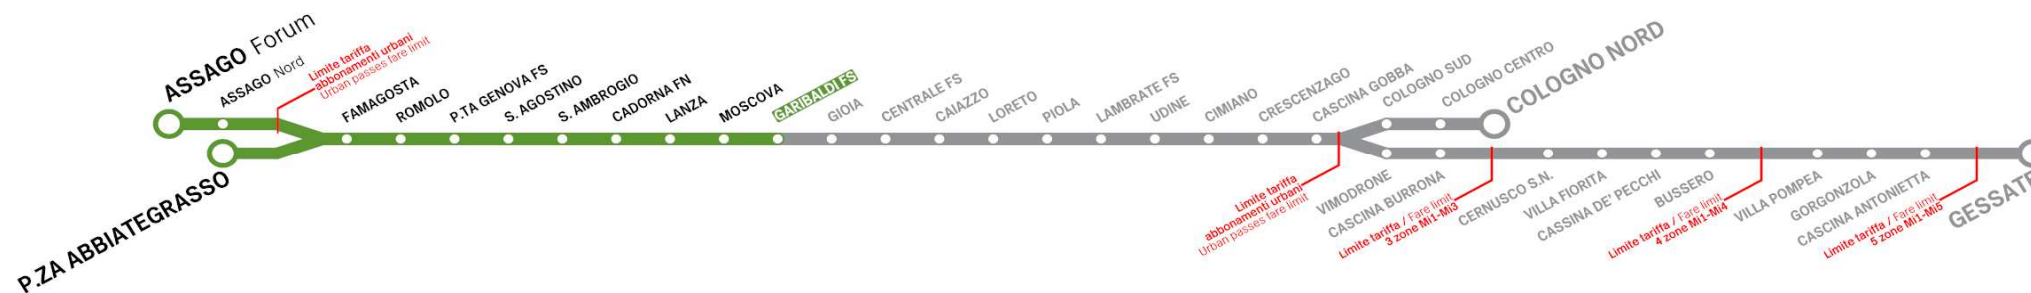

M2

GARIBALDI FS

Treni per P.ZA ABBIATEGRASSO/ASSAGO Forum Trains to

Orario in vigore dal valid from 04/03/2024

DA LUNEDI' A VENERDI' From Monday to Friday

6:00	3 17 25 32 38 43 47 51 55 58	
dalle from 7 alle to 19	per to FAMAGOSTA ogni 2' - 4' every 2 - 4 minutes	
	per to P.ZA ABBIATEGRASSO ogni 5' - 6' every 5 - 6 minutes	per to ASSAGO Forum ogni 5' - 12' every 5 - 12 minutes
20:00	1 4 8 11 15 18 21 25 29 33 37 41 45 49 54 59	
21:00	4 11 16 22 29 35 42 50 57	
22:00	5 12 20 27 35 42 50 57	
23:00	5 12 20 27 35 42 50 57	
0:00	5 12 20 27 35 42 50 58	

SABATO Saturday

6:00	3 17 24 32 38 44 49 55	
dalle from 7 alle to 8	per to FAMAGOSTA ogni 4' - 5' every 4 - 5 minutes	
	per to P.ZA ABBIATEGRASSO ogni 10' every 10 minutes	per to ASSAGO Forum ogni 9' - 10' every 9 - 10 minutes
9:00	4 9 14 19 24 29 34 39 44 49 54 59	
10:00	4 9 14 19 24 29 34 39 44 49 54 59	
11:00	4 9 14 19 24 29 34 39 44 49 54 59	
12:00	4 9 14 19 24 29 34 39 44 49 54 59	
13:00	4 9 14 19 24 29 34 39 44 49 54 59	
14:00	4 9 14 19 24 29 34 39 44 49 54 59	
15:00	4 9 14 19 24 29 34 39 44 49 54 59	
16:00	4 9 14 19 24 29 34 39 44 49 54 59	
dalle from 17 alle to 19	per to FAMAGOSTA ogni 5' every 5 minutes	
	per to P.ZA ABBIATEGRASSO ogni 10' every 10 minutes	per to ASSAGO Forum ogni 10' every 10 minutes
20:00	4 9 14 19 24 29 34 39 44 49 54 59	
21:00	5 11 17 22 29 35 42 50 57	
22:00	5 12 20 27 35 42 50 57	
23:00	5 12 20 27 35 42 50 57	
0:00	5 12 20 27 35 42 50 58	

5:00	55													
dalle from 6 alle to 19	per to CASCINA GOBBA ogni 2' - 4' every 2 - 4 minutes													
	per to GESSATE					per to COLOGNO NORD								
	ogni 5' - 12' every 5 - 12 minutes					ogni 5' - 12' every 5 - 12 minutes								
20:00	0	4	9	13	17	21	25	29	33	37	41	47	52	57
21:00	3	8	14	19	25	31	37	43	50	58				
22:00	5	13	20	28	35	43	50	58						
23:00	5	13	20	28	35	43	50	58						
0:00	5	13	20	30	41	50								