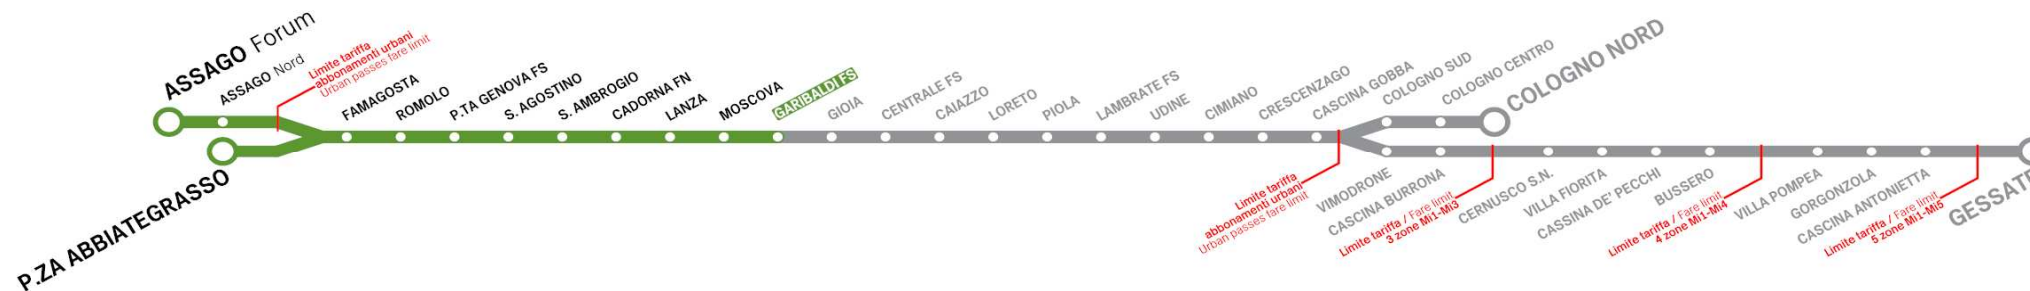

Treno per Train to GESSATE

Treno per Train to COLOGNO NORD

Treno per Train to CASCINA GOBBA

* Termina a Ends at VILLA FIORITA

M2

GARIBALDI FS

Treni per P.ZA ABBIATEGRASSO/ASSAGO Forum

Orario in vigore dal valid from 11/10/2021

DA LUNEDI' A VENERDI' From Monday to Friday

6:00	2 8 14 22 29 32 35 39 43 46 50 54 59
dalle from 7 alle to 19	per to FAMAGOSTA ogni 2' - 4' every 2 - 4 minutes
	per to P.ZA ABBIATEGRASSO per to ASSAGO Forum
	ogni 5' - 6' every 5 - 6 minutes ogni 5' - 12' every 5 - 12 minutes
20:00	2 6 9 12 16 21 25 30 35 40 46 51 57
21:00	2 8 13 20 27 35 41 48 55
22:00	1 8 15 22 29 37 44 52 59
23:00	7 14 22 29 37 44 52 59
0:00	7 14 22 29 37 44 55

SABATO Saturday

6:00	2 14 22 29 35 40 45 50 55
dalle from 7 alle to 8	per to FAMAGOSTA ogni 5' every 5 minutes
	per to P.ZA ABBIATEGRASSO per to ASSAGO Forum
	ogni 8' - 10' every 8 - 10 minutes ogni 10' - 12' every 10 - 12 minutes
9:00	1 6 11 16 22 26 32 36 42 47 52 57
10:00	2 7 12 17 22 27 32 37 42 47 52 57
11:00	2 7 12 17 22 27 33 38 43 48 53 58
12:00	3 8 13 18 23 28 33 38 43 48 54 59
13:00	4 9 14 19 24 29 34 39 44 49 54 59
14:00	4 9 15 20 25 30 35 40 45 50 55
15:00	0 5 10 15 20 25 30 36 41 46 51 56
16:00	1 6 11 16 21 26 31 36 41 46 51 57
dalle from 17 alle to 19	per to FAMAGOSTA ogni 5' every 5 minutes
	per to P.ZA ABBIATEGRASSO per to ASSAGO Forum
	ogni 10' every 10 minutes ogni 10' every 10 minutes
20:00	0 5 10 15 20 25 31 39 46 53
21:00	0 6 16 23 31 37 44 50 58
22:00	5 14 22 29 37 44 52 59
23:00	7 14 22 29 37 44 52 59
0:00	7 14 22 29 37 44 55