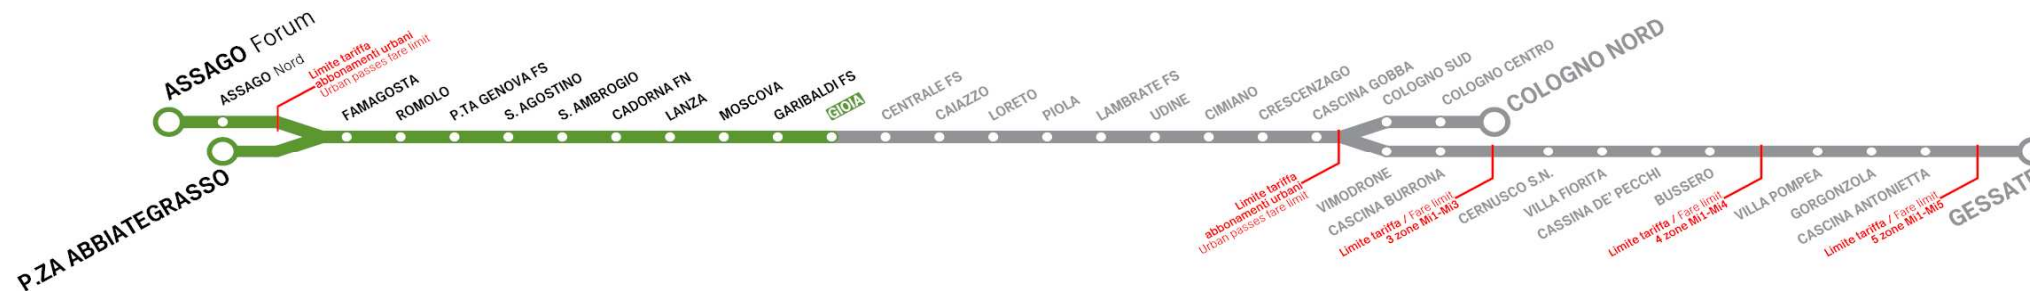

Treno per Train to GESSATE

Treno per Train to COLOGNO NORD

Treno per Train to CASCINA GOBBA

* Termina a Ends at VILLA FIORITA

M2

GIOIA

Treni per P.ZA ABBIATEGRASSO/ASSAGO Forum

Orario in vigore dal valid from 11/10/2021

DA LUNEDI' A VENERDI' From Monday to Friday

6:00	0	6	13	20	28	31	33	37	41	45	49	53	57
dalle from 7 alle to 19	per to FAMAGOSTA ogni 2' - 4' every 2 - 4 minutes												
	per to P.ZA ABBIATEGRASSO ogni 5' - 6' every 5 - 6 minutes						per to ASSAGO Forum ogni 5' - 12' every 5 - 12 minutes						
20:00	0	4	7	11	15	19	24	29	34	39	44	50	55
21:00	1	6	12	19	26	33	40	47	53				
22:00	0	6	13	20	28	35	43	50	58				
23:00	5	13	20	28	35	43	50	58					
0:00	5	13	20	28	35	43	53						

SABATO Saturday

6:00	0	13	20	28	33	39	44	49	54	58		
dalle from 7 alle to 8	per to FAMAGOSTA ogni 5' every 5 minutes											
	per to P.ZA ABBIATEGRASSO ogni 8' - 10' every 8 - 10 minutes					per to ASSAGO Forum ogni 10' - 12' every 10 - 12 minutes						
9:00	4	9	15	20	25	30	35	40	45	50	55	
10:00	1	5	10	15	20	25	30	35	40	45	51	56
11:00	1	6	11	16	21	26	31	36	41	46	51	56
12:00	1	6	12	17	22	27	32	37	42	47	52	57
13:00	2	7	12	17	22	27	33	38	43	48	53	58
14:00	3	8	13	18	23	28	33	38	43	48	54	59
15:00	4	9	14	19	24	29	34	39	44	49	54	59
16:00	4	9	15	20	25	30	35	40	45	50	55	
dalle from 17 alle to 19	per to FAMAGOSTA ogni 5' every 5 minutes											
	per to P.ZA ABBIATEGRASSO ogni 10' every 10 minutes					per to ASSAGO Forum ogni 10' every 10 minutes						
20:00	3	8	13	18	24	30	38	45	52	59		
21:00	5	15	22	29	35	42	49	57				
22:00	4	13	20	28	35	43	50	58				
23:00	5	13	20	28	35	43	50	58				
0:00	5	13	20	28	35	43	53					