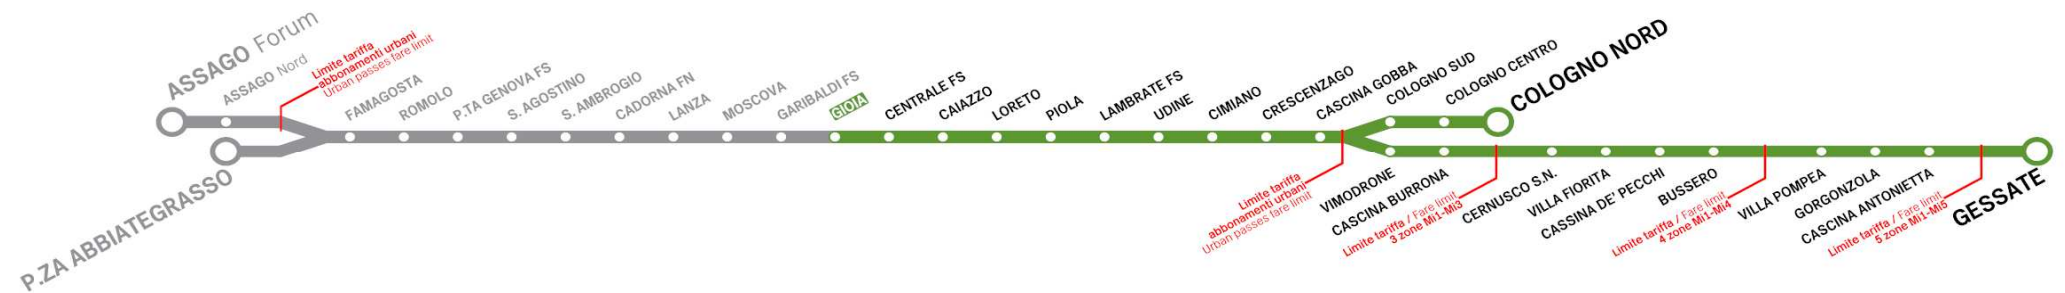

FESTIVO Sunday/Holiday

6:00	22 30 40 51	
7:00	1 12 22 30 40 49 57	
8:00	6 16 24 33 40 48 56	
9:00	3 11 18 26 33 41 48 56	
10:00	3 11 18 26 33 41 48 56	
11:00	3 11 18 26 33 41 48 56	
12:00	3 11 18 26 33 41 48 54	
13:00	0 7 14 20 26 32 39 46 52 59	
14:00	6 12 19 26 32 39 46 52 59	
15:00	6 12 19 26 32 39 46 52 59	
16:00	6 12 19 26 32 39 46 52 59	
17:00	6 12 19 26 32 39 46 52 59	
18:00	6 12 19 26 32 39 46 52 59	
19:00	6 12 19 26 32 39 46 52 59	
20:00	6 12 19 26 34 41 49 56	
21:00	4 11 18 26 33 41 48 56	
22:00	3 11 18 26 33 41 48 56	
23:00	3 11 18 26 33 41 48 56	
0:00	3 11 18 26 33 41 48 57	

■ Treno per Train to P.ZA ABBIATEGRASSO

■ Treno per Train to ASSAGO Forum

GIOIA

Treni per GESSATE/COLOGNO NORD Trains to GESSATE/COLOGNO NORD

Orario in vigore dal valid from 04/03/2024

DA LUNEDI' A VENERDI' From Monday to Friday

5:00	57	
dalle from 6 alle to 19	per to CASCINA GOBBA ogni 2' - 4' every 2 - 4 minutes	
	per to GESSATE	per to COLOGNO NORD
	ogni 5' - 12' every 5 - 12 minutes	ogni 5' - 12' every 5 - 12 minutes
20:00	1 6 10 15 19 23 27 31 35 39 43 48 53 59	
21:00	4 10 15 21 26 32 38 44 52 59	
22:00	7 14 22 29 37 44 52 59	
23:00	7 14 22 29 37 44 52 59	
0:00	7 14 22 31 42 52	