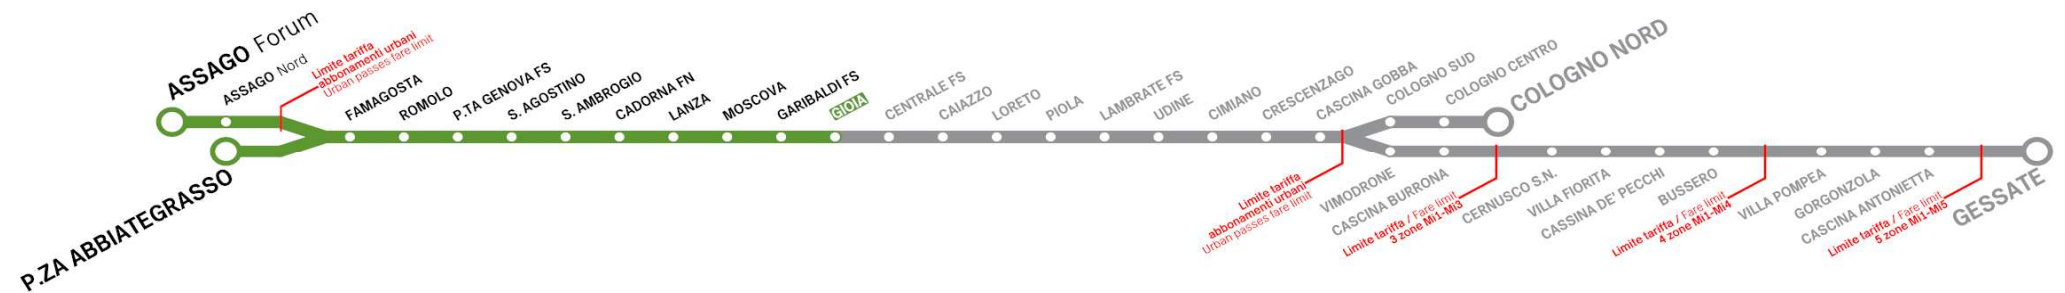

M2

GIOIA

Treni per P.ZA ABBIATEGRASSO/ASSAGO Forum Trains to

Orario in vigore dal valid from 04/03/2024

DA LUNEDI' A VENERDI' From Monday to Friday

6:00	2 16 24 31 37 42 46 49 54 57	
dalle from 7 alle to 19	per to FAMAGOSTA ogni 2' - 4' every 2 - 4 minutes	
	per to P.ZA ABBIATEGRASSO ogni 5' - 6' every 5 - 6 minutes	per to ASSAGO Forum ogni 5' - 12' every 5 - 12 minutes
20:00	2 6 9 13 16 19 23 27 31 35 39 43 47 52 57	
21:00	3 10 15 21 27 33 41 48 56	
22:00	3 11 18 26 33 41 48 56	
23:00	3 11 18 26 33 41 48 56	
0:00	3 11 18 26 33 41 48 57	

SABATO Saturday

6:00	2 16 23 31 37 42 48 53 58	
dalle from 7 alle to 8	per to FAMAGOSTA ogni 4' - 5' every 4 - 5 minutes	
	per to P.ZA ABBIATEGRASSO ogni 9' - 10' every 9 - 10 minutes	per to ASSAGO Forum ogni 9' - 10' every 9 - 10 minutes
9:00	2 7 12 17 22 27 32 37 42 47 52 57	
10:00	2 7 12 17 22 27 32 37 42 47 52 57	
11:00	2 7 12 17 22 27 32 37 42 47 52 57	
12:00	2 7 12 17 22 27 32 37 42 47 52 57	
13:00	2 7 12 17 22 27 32 37 42 47 52 57	
14:00	2 7 12 17 22 27 32 37 42 47 52 57	
15:00	2 7 12 17 22 27 32 37 42 47 52 57	
16:00	2 7 12 17 22 27 32 37 42 47 52 57	
dalle from 17 alle to 19	per to FAMAGOSTA ogni 5' every 5 minutes	
	per to P.ZA ABBIATEGRASSO ogni 10' every 10 minutes	per to ASSAGO Forum ogni 10' every 10 minutes
20:00	2 7 12 17 22 27 32 37 42 47 52 57	
21:00	3 10 15 21 27 33 41 48 56	
22:00	3 11 18 26 33 41 48 56	
23:00	3 11 18 26 33 41 48 56	
0:00	3 11 18 26 33 41 48 57	

5:00	57	
dalle from 6 alle to 19	per to CASCINA GOBBA ogni 2' - 4' every 2 - 4 minutes	
	per to GESSATE	per to COLOGNO NORD
	ogni 5' - 12' every 5 - 12 minutes	ogni 5' - 12' every 5 - 12 minutes
20:00	1 6 10 15 19 23 27 31 35 39 43 48 53 59	
21:00	4 10 15 21 26 32 38 44 52 59	
22:00	7 14 22 29 37 44 52 59	
23:00	7 14 22 29 37 44 52 59	
0:00	7 14 22 31 42 52	