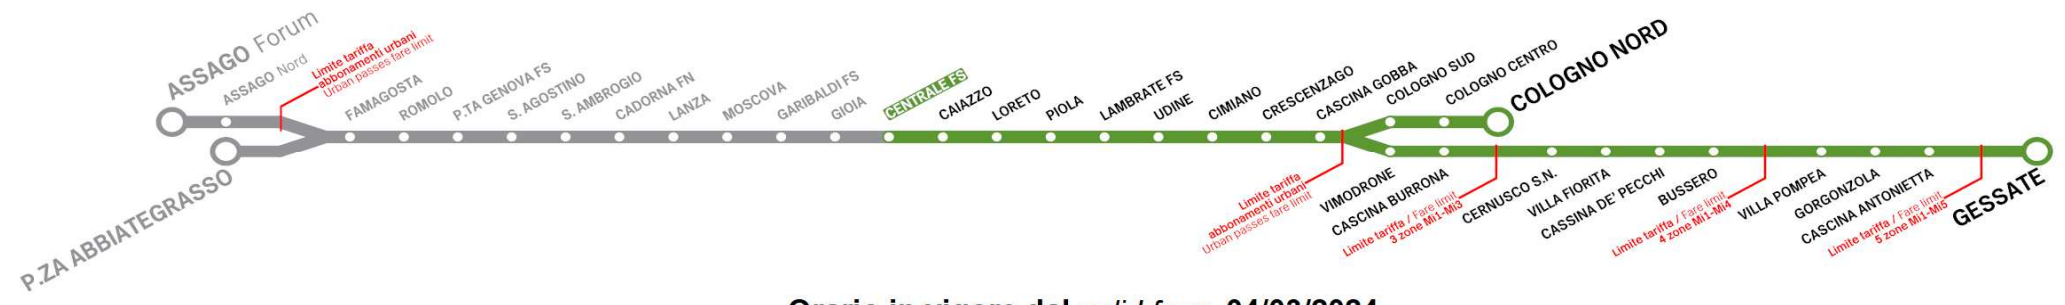

Treni per GESSATE/COLOGNO NORD Trains to GESSATE/COLOGNO NORD

Orario in vigore dal valid from 04/03/2024

DA LUNEDI' A VENERDI' From Monday to Friday

5:00	59												
6:00	5	13	19	24	28	33	37	41	45	50	54	57	
dalle from 7 alle to 19	per to CASCINA GOBBA ogni 2' - 4' every 2 - 4 minutes												
	per to GESSATE						per to COLOGNO NORD						
	ogni 5' - 12' every 5 - 12 minutes						ogni 5' - 12' every 5 - 12 minutes						
20:00	3	8	12	17	21	25	29	33	37	41	45	50	55
21:00	1	6	12	17	23	28	34	40	46	54			
22:00	1	9	16	24	31	39	46	54					
23:00	1	9	16	24	31	39	46	54					
0:00	1	9	16	24	33	44	54						

SABATO Saturday

5:00	59												
6:00	5	13	19	24	30	35	40	45	50	55			
dalle from 7 alle to 9	per to CASCINA GOBBA ogni 5' every 5 minutes												
	per to GESSATE						per to COLOGNO NORD						
	ogni 10' every 10 minutes						ogni 10' every 10 minutes						
10:00	0	5	10	15	20	25	30	35	40	45	50	55	
11:00	0	5	10	15	20	25	30	35	40	45	50	55	
12:00	0	5	10	15	20	25	30	35	40	45	50	55	
13:00	0	5	10	15	20	25	30	35	40	45	50	55	
14:00	0	5	10	15	20	25	30	35	40	45	50	55	
15:00	0	5	10	15	20	25	30	35	40	45	50	55	
16:00	0	5	10	15	20	25	30	35	40	45	50	55	
dalle from 17 alle to 19	per to CASCINA GOBBA ogni 5' every 5 minutes												
	per to GESSATE						per to COLOGNO NORD						
	ogni 10' every 10 minutes						ogni 10' every 10 minutes						
20:00	0	5	10	15	20	25	30	35	41	46	51	58	
21:00	4	10	17	24	32	40	46	54					
22:00	1	9	16	24	31	39	46	54					
23:00	1	9	16	24	31	39	46	54					
0:00	1	9	17	24	33	43	54						

FESTIVO Sunday/Holiday

6:00	19	28	39	50					
7:00	0	10	21	30	40	49	57		
8:00	6	14	23	30	38	45	53		
9:00	0	8	15	23	30	38	45	53	
10:00	0	8	15	23	30	38	45	53	
11:00	0	8	15	23	30	38	44	51	59
12:00	7	14	22	29	35	42	49	55	
13:00	2	9	15	22	28	34	41	47	54
14:00	1	7	14	21	27	34	41	47	54
15:00	1	7	14	21	27	34	41	47	54
16:00	1	7	14	21	27	34	41	47	54
17:00	1	7	14	21	27	34	41	47	54
18:00	1	7	14	21	27	34	41	47	54
19:00	1	7	14	21	27	34	41	47	54
20:00	1	7	14	20	27	34	41	48	55
21:00	3	9	17	24	31	39	46	54	
22:00	1	9	16	24	31	39	46	54	
23:00	1	9	16	24	31	39	46	54	
0:00	1	9	16	24	33	44	54