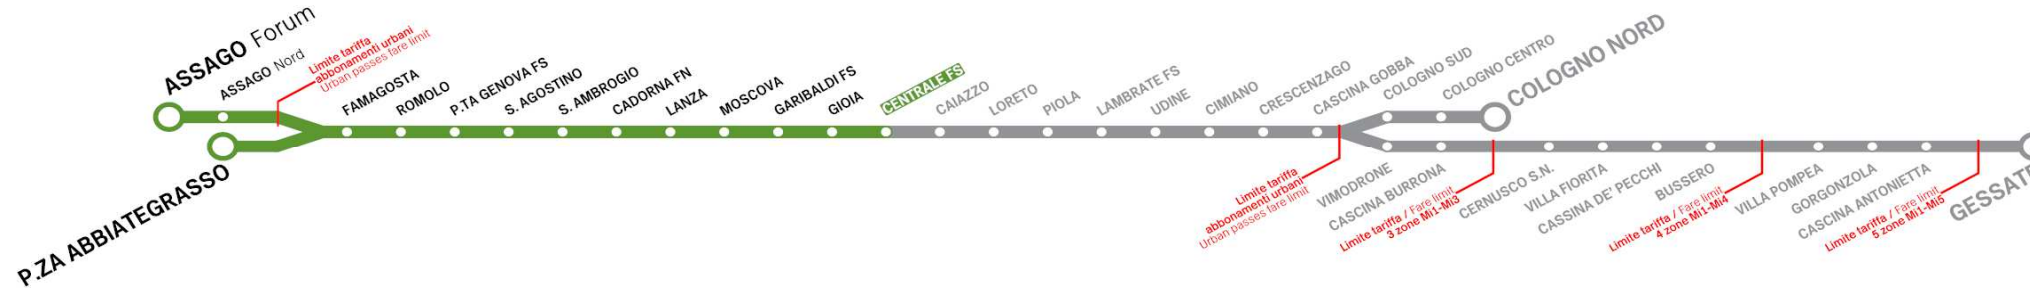

M2

CENTRALE FS

Treni per P.ZA ABBIATEGRASSO/ASSAGO Forum Trains to

Orario in vigore dal valid from **04/03/2024**

DA LUNEDI' A VENERDI' From Monday to Friday

6:00	0 14 22 29 35 40 44 48 52 55 59										
dalle from 7 alle to 19	per to FAMAGOSTA ogni 2' - 4' every 2 - 4 minutes										
	per to P.ZA ABBIATEGRASSO					per to ASSAGO Forum					
	ogni 5' - 6' every 5 - 6 minutes					ogni 5' - 12' every 5 - 12 minutes					
20:00	1 4 8 11 15 18 22 26 30 34 38 42 46 51 56										
21:00	1 8 13 19 26 32 39 47 54										
22:00	2 9 17 24 32 39 47 54										
23:00	2 9 17 24 32 39 47 54										
0:00	2 9 17 24 32 39 47 55										

SABATO Saturday

6:00	0 14 21 29 35 41 46 52 57										
dalle from 7 alle to 8	per to FAMAGOSTA ogni 4' - 5' every 4 - 5 minutes										
	per to P.ZA ABBIATEGRASSO					per to ASSAGO Forum					
	ogni 9' - 10' every 9 - 10 minutes					ogni 9' - 10' every 9 - 10 minutes					
9:00	1 6 11 16 21 26 31 36 41 46 51 56										
10:00	1 6 11 16 21 26 31 36 41 46 51 56										
11:00	1 6 11 16 21 26 31 36 41 46 51 56										
12:00	1 6 11 16 21 26 31 36 41 46 51 56										
13:00	1 6 11 16 21 26 31 36 41 46 51 56										
14:00	1 6 11 16 21 26 31 36 41 46 51 56										
15:00	1 6 11 16 21 26 31 36 41 46 51 56										
16:00	1 6 11 16 21 26 31 36 41 46 51 56										
dalle from 17 alle to 19	per to FAMAGOSTA ogni 5' every 5 minutes										
	per to P.ZA ABBIATEGRASSO					per to ASSAGO Forum					
	ogni 10' every 10 minutes					ogni 10' every 10 minutes					
20:00	1 6 11 16 21 26 31 36 41 46 51 56										
21:00	2 8 14 19 26 32 39 47 54										
22:00	2 9 17 24 32 39 47 54										
23:00	2 9 17 24 32 39 47 54										
0:00	2 9 17 24 32 39 47 55										

FESTIVO Sunday/Holiday

6:00	20 29 38 49 59										
7:00	10 20 29 38 47 55										
8:00	5 15 22 31 39 47 54										
9:00	2 9 17 24 32 39 47 54										
10:00	2 9 17 24 32 39 47 54										
11:00	2 9 17 24 32 39 47 54										
12:00	2 9 17 24 32 39 46 52 58										
13:00	5 12 18 25 31 37 44 51 57										
14:00	4 11 17 24 31 37 44 51 57										
15:00	4 11 17 24 31 37 44 51 57										
16:00	4 11 17 24 31 37 44 51 57										
17:00	4 11 17 24 31 37 44 51 57										
18:00	4 11 17 24 31 37 44 51 57										
19:00	4 11 17 24 31 37 44 51 57										
20:00	4 11 17 25 32 40 47 55										
21:00	2 10 17 24 32 39 47 54										
22:00	2 9 17 24 32 39 47 54										
23:00	2 9 17 24 32 39 47 54										
0:00	2 9 17 24 32 39 46 55										

■ Treno per Train to P.ZA ABBIATEGRASSO

■ Treno per Train to ASSAGO Forum