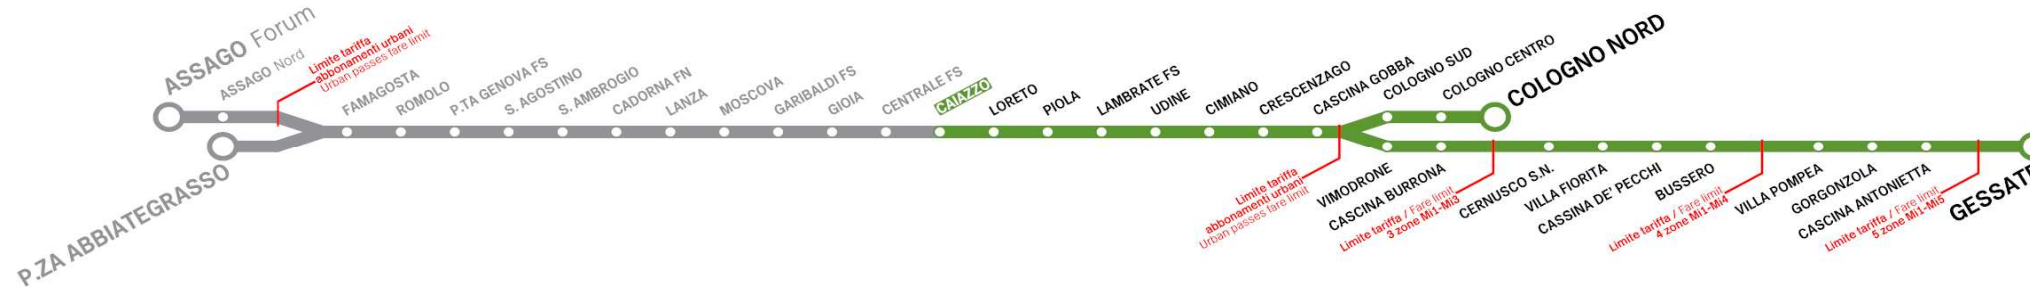

M2

CAIAZZO

Treni per GESSATE/COLOGNO NORD Trains to GESSATE/COLOGNO NORD

Orario in vigore dal valid from 04/03/2024

DA LUNEDI' A VENERDI' From Monday to Friday

6:00	0 6 15 20 25 30 35 39 43 47 51 55 59
dalle from 7 alle to 19	per to CASCINA GOBBA ogni 2' - 4' every 2 - 4 minutes
	per to GESSATE ogni 5' - 12' every 5 - 12 minutes
20:00	0 5 9 14 18 22 26 30 34 38 42 46 52 57
21:00	2 8 13 19 24 30 36 42 48 55
22:00	3 10 18 25 33 40 48 55
23:00	3 10 18 25 33 40 48 55
0:00	3 10 18 25 35 46 55

SABATO Saturday

6:00	0 6 15 20 26 31 36 42 47 52 57
dalle from 7 alle to 9	per to CASCINA GOBBA ogni 5' every 5 minutes
	per to GESSATE ogni 10' every 10 minutes
10:00	2 7 11 17 22 27 32 37 42 47 52 57
11:00	2 7 12 17 22 27 32 37 42 47 52 57
12:00	2 7 12 17 22 27 32 37 42 47 52 57
13:00	2 7 12 17 22 27 32 37 42 47 52 57
14:00	2 7 12 17 22 27 32 37 42 47 52 57
15:00	2 7 12 17 22 27 32 37 42 47 52 57
16:00	2 7 12 17 22 27 32 37 42 47 52 57
dalle from 17 alle to 19	per to CASCINA GOBBA ogni 5' every 5 minutes
	per to GESSATE ogni 10' every 10 minutes
20:00	2 7 12 17 22 27 32 37 42 48 53 59
21:00	6 12 18 25 33 42 48 55
22:00	3 10 18 25 33 40 48 55
23:00	3 10 18 25 33 40 48 55
0:00	3 10 18 25 35 45 55

FESTIVO Sunday/Holiday

6:00	20 30 40 52
7:00	1 11 23 31 41 50 58
8:00	7 16 24 32 39 47 54
9:00	2 9 17 24 32 39 47 54
10:00	2 9 17 24 32 39 47 54
11:00	2 9 17 24 32 39 46 53
12:00	1 8 16 23 31 37 44 50 56
13:00	3 10 16 23 30 36 42 49 56
14:00	2 9 16 22 29 36 42 49 56
15:00	2 9 16 22 29 36 42 49 56
16:00	2 9 16 22 29 36 42 49 56
17:00	2 9 16 22 29 36 42 49 56
18:00	2 9 16 22 29 36 42 49 56
19:00	2 9 16 22 29 36 42 49 56
20:00	2 8 15 22 28 35 42 50 57
21:00	4 11 18 25 33 40 48 55
22:00	3 10 18 25 33 40 48 55
23:00	3 10 18 25 33 40 48 55
0:00	3 10 18 25 35 46 55

■ Treno per Train to GESSATE

■ Treno per Train to COLOGNO NORD

■ Treno per Train to CASCINA GOBBA