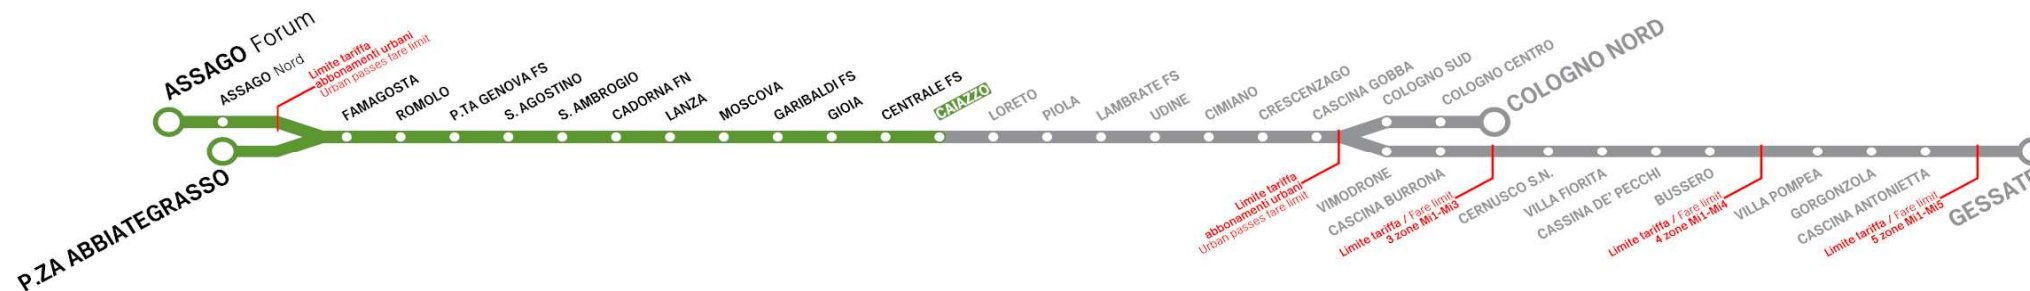

SABATO Saturday

6:00	0	6	14	20	26	33	39	44	49	54	59	
dalle from 7 alle to 8	per to CASCINA GOBBA ogni 5' every 5 minutes											
	per to GESSATE					per to COLOGNO NORD						
	ogni 10' every 10 minutes					ogni 10' every 10 minutes						
9:00	1	6	11	16	21	27	32	37	42	47	52	57
10:00	2	7	12	17	22	27	32	38	43	48	53	58
11:00	3	8	13	18	23	28	33	38	43	48	53	59
12:00	4	9	14	19	24	29	34	39	44	49	54	59
13:00	4	9	14	20	25	30	35	40	45	50	55	
14:00	0	5	10	15	20	25	30	35	41	46	51	56
15:00	1	6	11	16	21	26	31	36	41	46	51	56
16:00	1	6	11	16	21	26	32	37	42	47	52	57
dalle from 17 alle to 19	per to CASCINA GOBBA ogni 5' every 5 minutes											
	per to GESSATE						per to COLOGNO NORD					
	ogni 10' every 10 minutes						ogni 10' every 10 minutes					
20:00	4	10	15	20	25	30	36	42	47	53	58	
21:00	3	9	19	27*	37	46	54*					
22:00	3	10	18	25*	33	40	48	55*				
23:00	3	10	18	25*	33	40	48	55*				
0:00	3	14	25*	38	50	55*						

Treno per Train to GESSATE

Treno per Train to COLOGNO NORD

Treno per Train to CASCINA GOBBA

* Termina a Ends at VILLA FIORITA

M2

CAIAZZO

Treni per P.ZA ABBIATEGRASSO/ASSAGO Forum

Orario in vigore dal valid from 11/10/2021

DA LUNEDI' A VENERDI' From Monday to Friday

5:00	57
6:00	3 10 17 25 28 30 34 38 42 46 50 54 58
dalle from 7 alle to 19	per to FAMAGOSTA ogni 2' - 4' every 2 - 4 minutes
	per to P.ZA ABBIATEGRASSO per to ASSAGO Forum
	ogni 5' - 6' every 5 - 6 minutes ogni 5' - 12' every 5 - 12 minutes
20:00	1 4 8 12 16 21 26 31 36 41 47 52 58
21:00	3 9 16 23 30 37 44 50 57
22:00	3 10 17 25 32 40 47 55
23:00	2 10 17 25 32 40 47 55
0:00	2 10 17 25 32 40 50