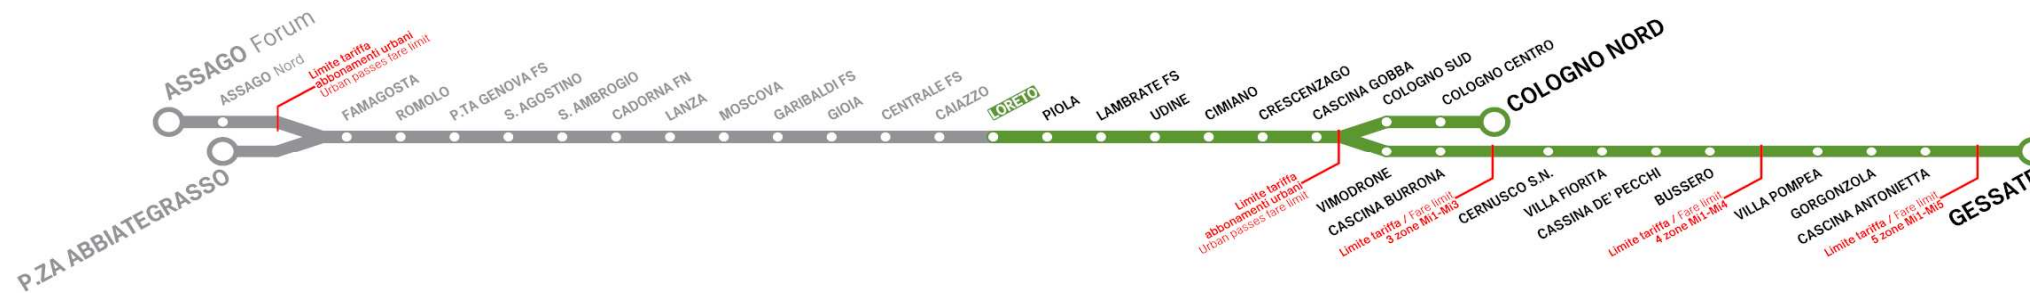

## Treni per Trains to GESSATE/COLOGNO NORD

Orario in vigore dal valid from 11/10/2021

### DA LUNEDI' A VENERDI' From Monday to Friday

6:00	1	7	12	16	21	26	30	33	37	41	45	50	53	57
dalle from 7 alle to 19	per to CASCINA GOBBA ogni 2' - 4' every 2 - 4 minutes													
	per to GESSATE							per to COLOGNO NORD						
	ogni 5' - 12' every 5 - 12 minutes							ogni 5' - 12' every 5 - 12 minutes						
20:00	1	6	10	15	19	24	28	33	37	42	47	51	56	
21:00	0	5	10	15	21	27	35*	41	48	56*				
22:00	4	12	19	27*	34	42	49	57*						
23:00	4	12	19	27*	34	42	49	57*						
0:00	4	16	27*	40	52	57*								