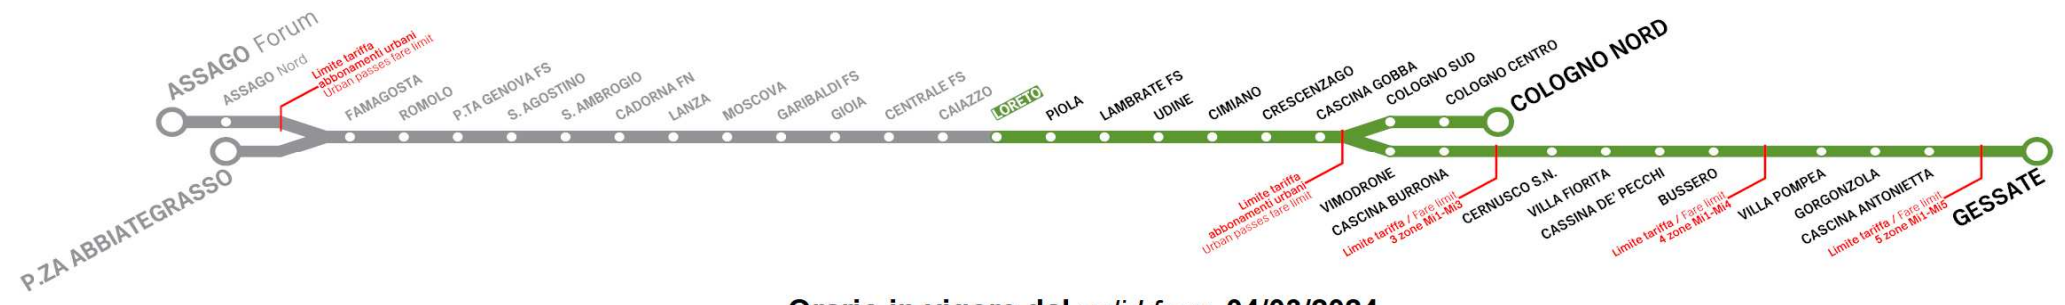

Treni per GESSATE/COLOGNO NORD Trains to GESSATE/COLOGNO NORD

Orario in vigore dal valid from 04/03/2024

DA LUNEDI' A VENERDI' From Monday to Friday

6:00	2 8 16 22 27 31 36 40 44 48 53 57	
dalle from 7 alle to 19	per to CASCINA GOBBA ogni 2' - 4' every 2 - 4 minutes	
	per to GESSATE	per to COLOGNO NORD
	ogni 5' - 12' every 5 - 12 minutes	ogni 5' - 12' every 5 - 12 minutes
20:00	2 6 11 15 20 24 28 32 36 40 44 48 53 58	
21:00	4 9 15 20 26 31 37 43 49 57	
22:00	4 12 19 27 34 42 49 57	
23:00	4 12 19 27 34 42 49 57	
0:00	4 12 19 27 36 47 57	

SABATO Saturday

6:00	2 8 16 22 27 33 38 43 48 53 58	
dalle from 7 alle to 9	per to CASCINA GOBBA ogni 5' every 5 minutes	
	per to GESSATE	per to COLOGNO NORD
	ogni 10' every 10 minutes	ogni 10' every 10 minutes
10:00	3 8 13 18 23 28 33 38 43 48 53 58	
11:00	3 8 13 18 23 28 33 38 43 48 53 58	
12:00	3 8 13 18 23 28 33 38 43 48 53 58	
13:00	3 8 13 18 23 28 33 38 43 48 53 58	
14:00	3 8 13 18 23 28 33 38 43 48 53 58	
15:00	3 8 13 18 23 28 33 38 43 48 53 58	
16:00	3 8 13 18 23 28 33 38 43 48 53 58	
dalle from 17 alle to 19	per to CASCINA GOBBA ogni 5' every 5 minutes	
	per to GESSATE	per to COLOGNO NORD
	ogni 10' every 10 minutes	ogni 10' every 10 minutes
20:00	3 8 13 18 23 28 33 38 44 49 54	
21:00	1 7 13 20 27 35 43 49 57	
22:00	4 12 19 27 34 42 49 57	
23:00	4 12 19 27 34 42 49 57	
0:00	4 12 20 27 36 46 57	

FESTIVO Sunday/Holiday

6:00	22 31 42 53
7:00	3 13 24 33 43 52
8:00	0 9 17 26 33 41 48 56
9:00	3 11 18 26 33 41 48 56
10:00	3 11 18 26 33 41 48 56
11:00	3 11 18 26 33 41 47 54
12:00	2 10 17 25 32 38 45 52 58
13:00	5 12 18 25 31 37 44 50 57
14:00	4 10 17 24 30 37 44 50 57
15:00	4 10 17 24 30 37 44 50 57
16:00	4 10 17 24 30 37 44 50 57
17:00	4 10 17 24 30 37 44 50 57
18:00	4 10 17 24 30 37 44 50 57
19:00	4 10 17 24 30 37 44 50 57
20:00	4 10 17 23 30 37 44 51 58
21:00	6 12 20 27 34 42 49 57
22:00	4 12 19 27 34 42 49 57
23:00	4 12 19 27 34 42 49 57
0:00	4 12 19 27 36 47 57