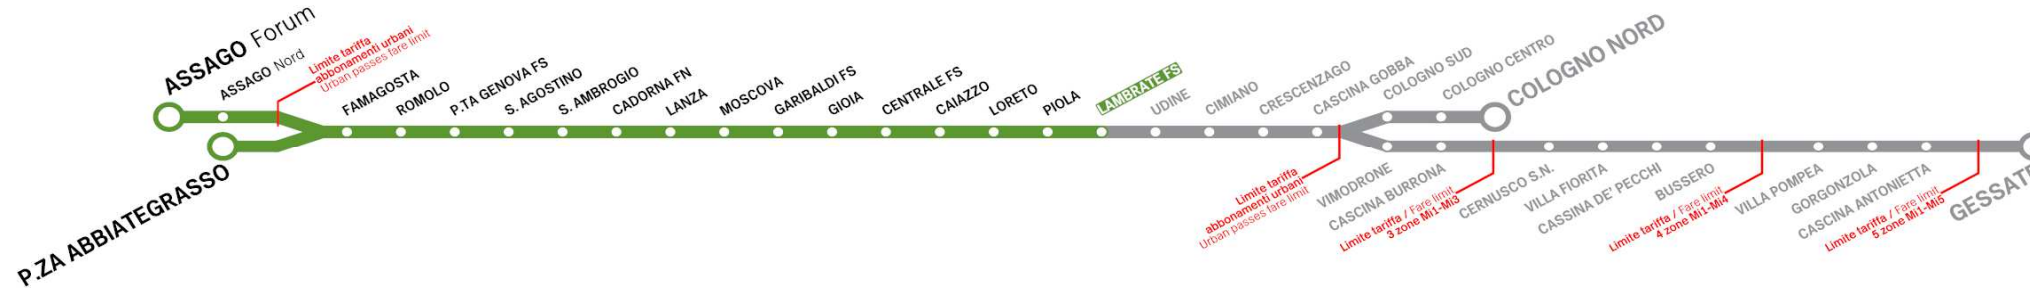

M2

LAMBRATE FS

Treni per P.ZA ABBIATEGRASSO/ASSAGO Forum Trains to P.ZA ABBIATEGRASSO/ASSAGO Forum

Orario in vigore dal valid from 04/03/2024

DA LUNEDI' A VENERDI' From Monday to Friday

5:00	52												
6:00	6	14	21	27	32	36	40	44	47	51	54	58	
dalle from 7 alle to 19	per to FAMAGOSTA ogni 2' - 4' every 2 - 4 minutes												
	per to P.ZA ABBIATEGRASSO						per to ASSAGO Forum						
	ogni 5' - 6' every 5 - 6 minutes						ogni 5' - 12' every 5 - 12 minutes						
20:00	3	6	10	14	18	22	26	30	34	38	43	48	53
21:00	0	5	11	18	24	31	39	46	54				
22:00	1	9	16	24	31	39	46	54					
23:00	1	9	16	24	31	39	46	54					
0:00	1	9	16	24	31	39	47						

SABATO Saturday

5:00	52											
6:00	6	13	21	27	33	38	44	49	53	58		
dalle from 7 alle to 8	per to FAMAGOSTA ogni 5' every 5 minutes											
	per to P.ZA ABBIATEGRASSO						per to ASSAGO Forum					
	ogni 10' every 10 minutes						ogni 10' every 10 minutes					
9:00	3	8	13	18	23	28	33	38	43	48	53	58
10:00	3	8	13	18	23	28	33	38	43	48	53	58
11:00	3	8	13	18	23	28	33	38	43	48	53	58
12:00	3	8	13	18	23	28	33	38	43	48	53	58
13:00	3	8	13	18	23	28	33	38	43	48	53	58
14:00	3	8	13	18	23	28	33	38	43	48	53	58
15:00	3	8	13	18	23	28	33	38	43	48	53	58
16:00	3	8	13	18	23	28	33	38	43	48	53	58
dalle from 17 alle to 19	per to FAMAGOSTA ogni 5' every 5 minutes											
	per to P.ZA ABBIATEGRASSO						per to ASSAGO Forum					
	ogni 10' every 10 minutes						ogni 10' every 10 minutes					
20:00	3	8	13	18	23	28	33	38	43	48	54	
21:00	0	6	11	18	24	31	39	46	54			
22:00	1	9	16	24	31	39	46	54				
23:00	1	9	16	24	31	39	46	54				
0:00	1	9	16	24	31	39	47					