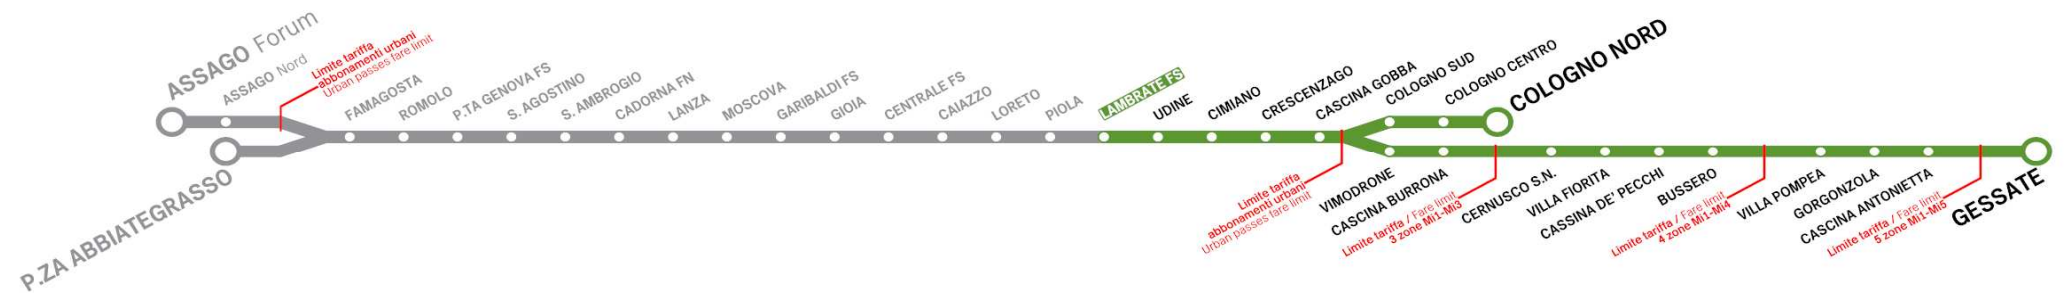

LAMBRATE FS

Treni per Trains to GESSATE/COLOGNO NORD

Orario in vigore dal valid from 11/10/2021

DA LUNEDI' A VENERDI' From Monday to Friday

| | | | | | | | | | | | | | |
|----------------------------|--|----|----|-----|-----|----|--|-----|----|----|----|----|----|
| 6:00 | 5 | 11 | 16 | 20 | 25 | 30 | 34 | 37 | 41 | 45 | 49 | 54 | 57 |
| dalle from 7 alle to 19 | per to CASCINA GOBBA ogni 2' - 4' every 2 - 4 minutes | | | | | | | | | | | | |
| | per to GESSATE ogni 5' - 12' every 5 - 12 minutes | | | | | | per to COLOGNO NORD ogni 5' - 12' every 5 - 12 minutes | | | | | | |
| 20:00 | 1 | 5 | 10 | 14 | 19 | 23 | 28 | 32 | 37 | 41 | 46 | 51 | 55 |
| 21:00 | 0 | 4 | 9 | 14 | 19 | 25 | 31 | 39* | 45 | 52 | | | |
| 22:00 | 0* | 8 | 16 | 23 | 31* | 38 | 46 | 53 | | | | | |
| 23:00 | 1* | 8 | 16 | 23 | 31* | 38 | 46 | 53 | | | | | |
| 0:00 | 1* | 8 | 20 | 31* | 44 | 56 | | | | | | | |
| 1:00 | 1* | | | | | | | | | | | | |