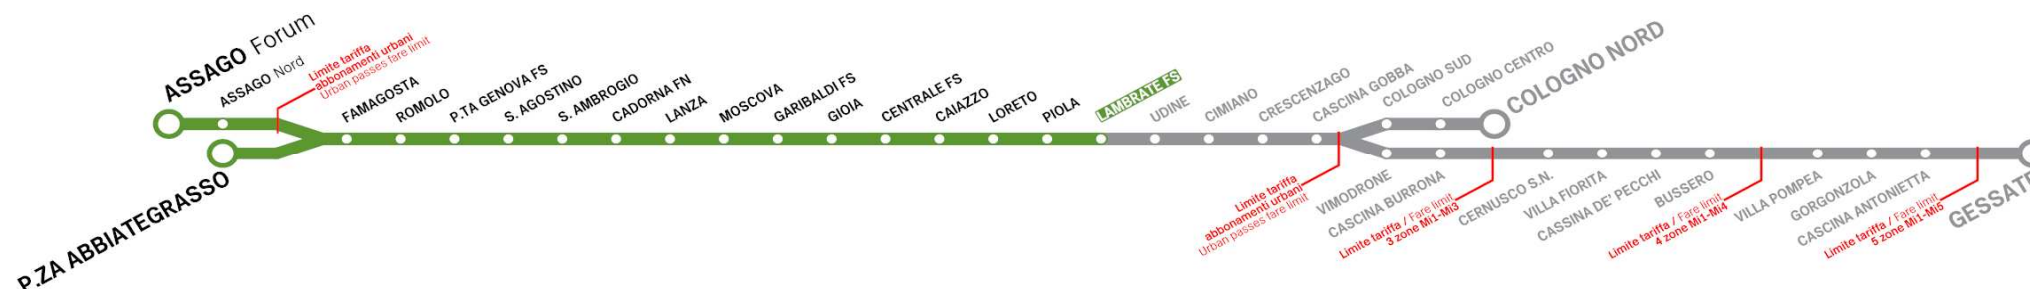

Treno per Train to GESSATE

Treno per Train to COLOGNO NORD

Treno per Train to CASCINA GOBBA

* Termina a Ends at VILLA FIORITA

M2

LAMBRATE FS

Treni per P.ZA ABBIATEGRASSO/ASSAGO Forum

Orario in vigore dal valid from 11/10/2021

DA LUNEDI' A VENERDI' From Monday to Friday

| | | |
|----------------------------|--|---------------------------------------|
| 5:00 | 52 58 | |
| 6:00 | 4 12 19 22 25 29 33 36 40 44 49 52 55 58 | |
| dalle from 7 alle to 19 | per to FAMAGOSTA ogni 2' - 4' every 2 - 4 minutes | |
| | per to P.ZA ABBIATEGRASSO | per to ASSAGO Forum |
| | ogni 5' - 6' every 5 - 6 minutes | ogni 5' - 12' every 5 - 12 minutes |
| 20:00 | 2 6 11 15 20 25 30 36 41 47 52 58 | |
| 21:00 | 3 10 17 25 31 38 45 51 58 | |
| 22:00 | 5 12 19 27 34 42 49 57 | |
| 23:00 | 4 12 19 27 34 42 49 57 | |
| 0:00 | 4 12 19 27 34 45 | |