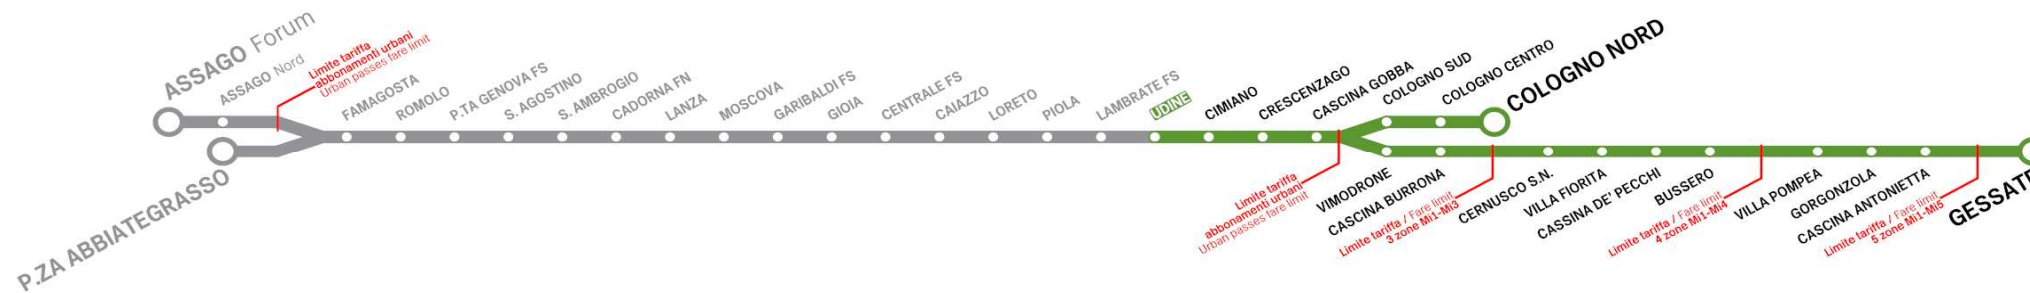

M2

UDINE

Treni per GESSATE/COLOGNO NORD

Orario in vigore dal valid from 11/10/2021

DA LUNEDI' A VENERDI' From Monday to Friday

6:00	7 13 18 21 27 32 36 39 43 47 51 55 59									
dalle from 7 alle to 19	per to CASCINA GOBBA ogni 2' - 4' every 2 - 4 minutes									
	per to GESSATE ogni 5' - 12' every 5 - 12 minutes					per to COLOGNO NORD ogni 5' - 12' every 5 - 12 minutes				
20:00	3 7 12 16 21 25 30 34 39 43 48 52 57									
21:00	1 6 11 16 21 26 33 40* 47 54									
22:00	1* 9 17 25 32* 40 47 55									
23:00	2* 10 17 25 32* 40 47 55									
0:00	2* 10 21 32* 45 57									
1:00	2*									

SABATO Saturday

6:00	7 13 21 27 33 40 46 51 57									
dalle from 7 alle to 8	per to CASCINA GOBBA ogni 5' every 5 minutes									
	per to GESSATE ogni 10' every 10 minutes					per to COLOGNO NORD ogni 10' every 10 minutes				
9:00	3 8 14 19 24 29 34 39 44 49 54 59									
10:00	5 10 15 20 25 30 35 40 45 50 55									
11:00	0 5 10 15 20 26 31 36 41 46 51 56									
12:00	1 6 11 16 21 26 31 36 41 47 52 57									
13:00	2 7 12 17 22 27 32 37 42 47 52 57									
14:00	2 8 13 18 23 28 33 38 43 48 53 58									
15:00	3 8 13 18 23 29 34 39 44 49 54 59									
16:00	4 9 14 19 24 29 34 39 44 49 54 59									
dalle from 17 alle to 19	per to CASCINA GOBBA ogni 5' every 5 minutes									
	per to GESSATE ogni 10' every 10 minutes					per to COLOGNO NORD ogni 10' every 10 minutes				
20:00	2 7 12 17 22 28 33 38 44 49 55									
21:00	1 6 10 16 26 34* 44 53									
22:00	1* 10 17 25 32* 40 47 55									
23:00	2* 10 17 25 32* 40 47 55									
0:00	2* 10 21 32* 45 57									
1:00	2*									

Treno per Train to GESSATE

Treno per Train to COLOGNO NORD

Treno per Train to CASCINA GOBBA

* Termina a Ends at VILLA FIORITA

Treni per P.ZA ABBIATEGRASSO/ASSAGO Forum

Orario in vigore dal valid from 11/10/2021