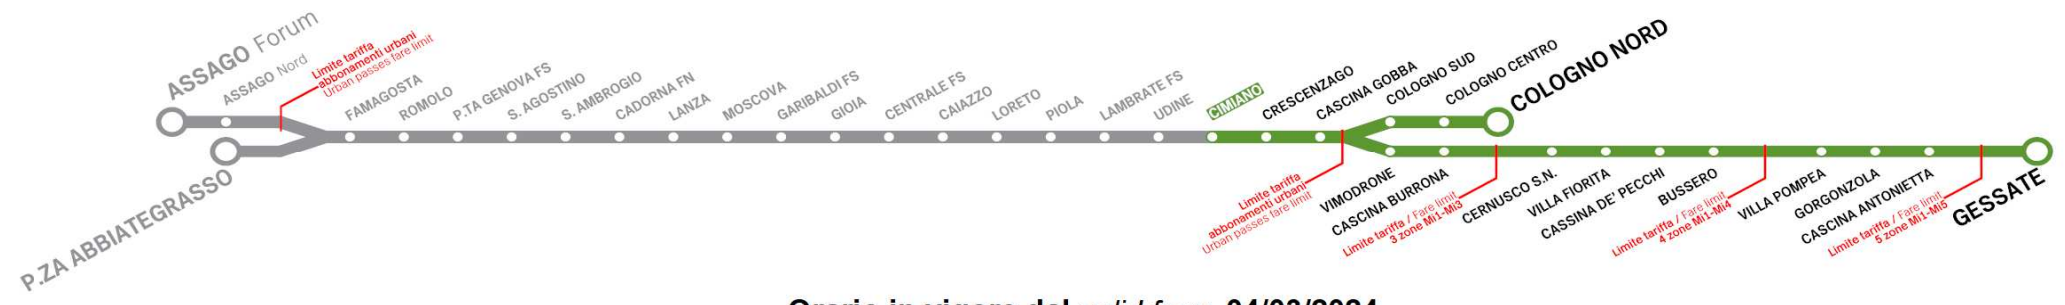

FESTIVO Sunday/Holiday

6:00	8 17 26 37 47 58
7:00	8 17 26 35 43 53
8:00	3 10 19 27 35 42 50 57
9:00	5 12 20 27 35 42 50 57
10:00	5 12 20 27 35 42 50 57
11:00	5 12 20 27 35 42 50 57
12:00	5 12 20 27 34 40 46 53
13:00	0 6 13 19 25 32 39 45 52 59
14:00	5 12 19 25 32 39 45 52 59
15:00	5 12 19 25 32 39 45 52 59
16:00	5 12 19 25 32 39 45 52 59
17:00	5 12 19 25 32 39 45 52 59
18:00	5 12 19 25 32 39 45 52 59
19:00	5 12 19 25 32 39 45 52 59
20:00	5 13 20 28 35 43 50 58
21:00	5 12 20 27 35 42 50 57
22:00	5 12 20 27 35 42 50 57
23:00	5 12 20 27 35 42 50 57
0:00	5 12 20 27 34 43

Treno per Train to P.ZA ABBIATEGRASSO

Treno per Train to ASSAGO Forum

M2

CIMIANO

Treni per GESSATE/COLOGNO NORD Trains to GESSATE/COLOGNO NORD

Orario in vigore dal valid from 04/03/2024

DA LUNEDI' A VENERDI' From Monday to Friday

6:00	9 15 24 29 34 39 44 48 52 56	
dalle from 7 alle to 19	per to CASCINA GOBBA ogni 2' - 4' every 2 - 4 minutes	
	per to GESSATE ogni 5' - 12' every 5 - 12 minutes	per to COLOGNO NORD ogni 5' - 12' every 5 - 12 minutes
20:00	1 5 10 14 19 23 28 32 36 40 44 48 52 56	
21:00	1 6 11 17 22 28 33 39 45 51 57	
22:00	4 12 19 27 34 42 49 57	
23:00	4 12 19 27 34 42 49 57	
0:00	4 12 19 27 34 44 55	
1:00	4	