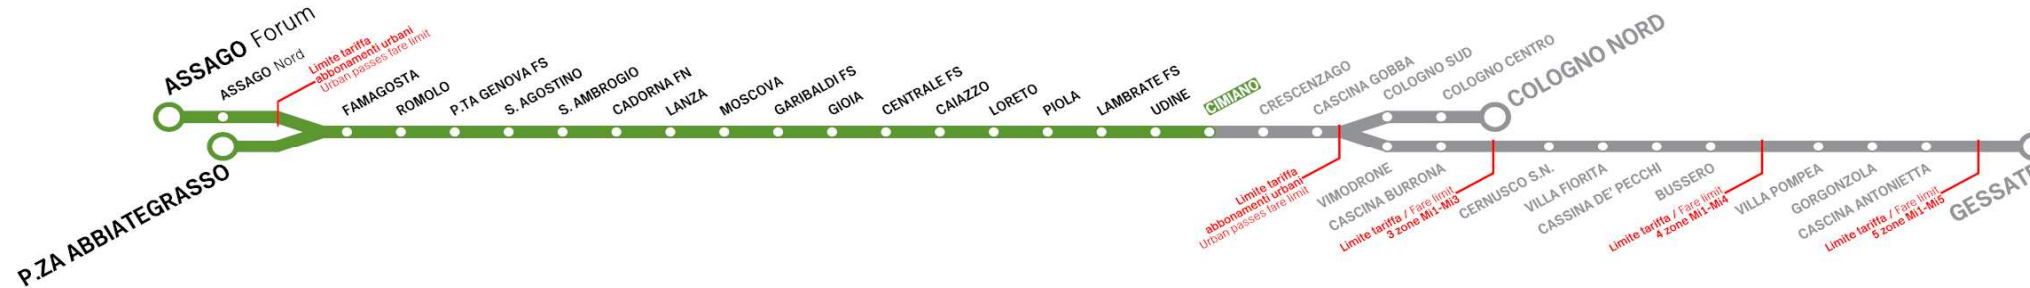

M2

CIMIANO

Treni per P.ZA ABBIATEGRASSO/ASSAGO Forum Trains to

Orario in vigore dal valid from 04/03/2024

DA LUNEDI' A VENERDI' From Monday to Friday

5:00	48	
6:00	2 10 17 23 28 32 36 40 43 47 50 54 57	
dalle from 7 alle to 19	per to FAMAGOSTA ogni 2' - 4' every 2 - 4 minutes	
	per to P.ZA ABBIATEGRASSO	per to ASSAGO Forum
	ogni 5' - 6' every 5 - 6 minutes	ogni 5' - 12' every 5 - 12 minutes
20:00	2 5 9 13 17 21 25 29 33 38 43 49 56	
21:00	1 7 13 20 27 35 42 50 57	
22:00	5 12 20 27 35 42 50 57	
23:00	5 12 20 27 35 42 50 57	
0:00	5 12 20 27 35 43	

SABATO Saturday

5:00	48	
6:00	2 9 17 23 29 34 40 45 49 54 58	
dalle from 7 alle to 8	per to FAMAGOSTA ogni 5' every 5 minutes	
	per to P.ZA ABBIATEGRASSO	per to ASSAGO Forum
	ogni 9' - 10' every 9 - 10 minutes	ogni 10' every 10 minutes
9:00	3 8 13 18 23 28 33 38 43 48 53 58	
10:00	3 8 13 18 23 28 33 38 43 48 53 58	
11:00	3 8 13 18 23 28 33 38 43 48 53 58	
12:00	3 8 13 18 23 28 33 38 43 48 53 58	
13:00	3 8 13 18 23 28 33 38 43 48 53 58	
14:00	3 8 13 18 23 28 33 38 43 48 53 58	
15:00	3 8 13 18 23 28 33 38 43 48 53 58	
16:00	3 8 13 18 23 28 33 38 43 48 53 58	
dalle from 17 alle to 19	per to FAMAGOSTA ogni 5' every 5 minutes	
	per to P.ZA ABBIATEGRASSO	per to ASSAGO Forum
	ogni 10' every 10 minutes	ogni 10' every 10 minutes
20:00	3 8 13 18 23 28 33 38 43 49 56	
21:00	1 7 13 20 27 35 42 50 57	
22:00	5 12 20 27 35 42 50 57	
23:00	5 12 20 27 35 42 50 57	
0:00	5 12 20 27 35 43	

6:00	9 15 24 29 34 39 44 48 52 56	
dalle from 7 alle to 19	per to CASCINA GOBBA ogni 2' - 4' every 2 - 4 minutes	
	per to GESSATE ogni 5' - 12' every 5 - 12 minutes	per to COLOGNO NORD ogni 5' - 12' every 5 - 12 minutes
20:00	1 5 10 14 19 23 28 32 36 40 44 48 52 56	
21:00	1 6 11 17 22 28 33 39 45 51 57	
22:00	4 12 19 27 34 42 49 57	
23:00	4 12 19 27 34 42 49 57	
0:00	4 12 19 27 34 44 55	
1:00	4	