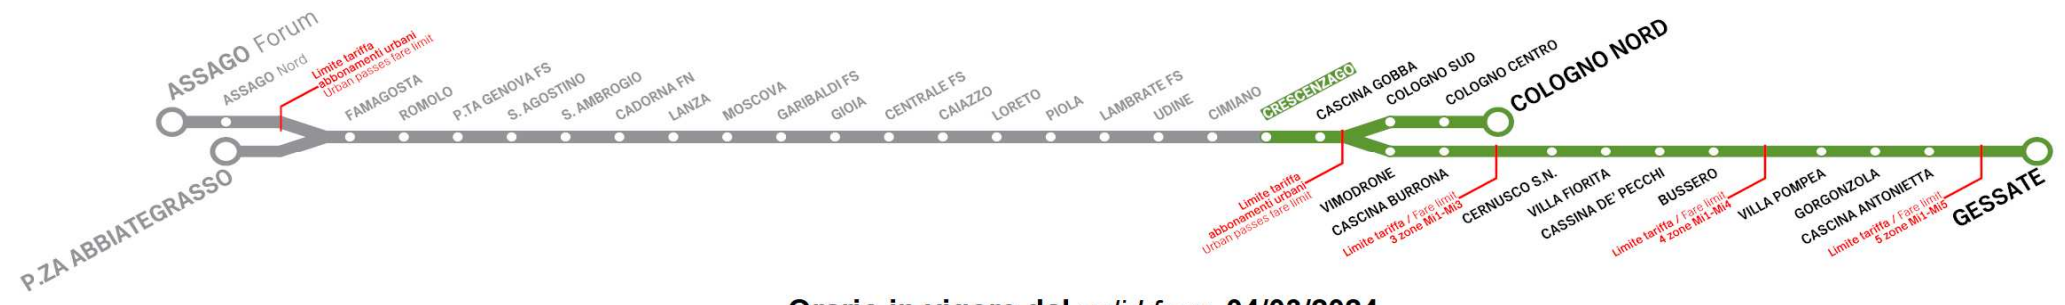

Treni per GESSATE/COLOGNO NORD Trains to GESSATE/COLOGNO NORD

Orario in vigore dal valid from 04/03/2024

DA LUNEDI' A VENERDI' From Monday to Friday

6:00	11 17 26 31 36 41 46 50 54 58										
dalle from 7 alle to 19	per to CASCINA GOBBA ogni 2' - 4' every 2 - 4 minutes										
	per to GESSATE					per to COLOGNO NORD					
	ogni 5' - 12' every 5 - 12 minutes					ogni 5' - 12' every 5 - 12 minutes					
20:00	3 7 12 16 21 25 30 34 38 42 46 50 54 58										
21:00	3 8 13 19 24 30 35 41 47 53 59										
22:00	6 14 21 29 36 44 51 59										
23:00	6 14 21 29 36 44 51 59										
0:00	6 14 21 29 36 46 57										
1:00	6										

SABATO Saturday

6:00	11 17 26 31 37 42 47 53 58										
dalle from 7 alle to 9	per to CASCINA GOBBA ogni 5' every 5 minutes										
	per to GESSATE					per to COLOGNO NORD					
	ogni 10' every 10 minutes					ogni 10' every 10 minutes					
10:00	3 8 13 18 23 28 33 38 43 48 53 58										
11:00	3 8 13 18 23 28 33 38 43 48 53 58										
12:00	3 8 13 18 23 28 33 38 43 48 53 58										
13:00	3 8 13 18 23 28 33 38 43 48 53 58										
14:00	3 8 13 18 23 28 33 38 43 48 53 58										
15:00	3 8 13 18 23 28 33 38 43 48 53 58										
16:00	3 8 13 18 23 28 33 38 43 48 53 58										
dalle from 17 alle to 19	per to CASCINA GOBBA ogni 5' every 5 minutes										
	per to GESSATE					per to COLOGNO NORD					
	ogni 10' every 10 minutes					ogni 10' every 10 minutes					
20:00	3 8 13 18 23 28 33 38 43 48 54 59										
21:00	4 10 17 23 29 36 44 53 59										
22:00	6 14 21 29 36 44 51 59										
23:00	6 14 21 29 36 44 51 59										
0:00	6 14 21 29 36 46 56										
1:00	6										

FESTIVO Sunday/Holiday

6:00	31 41 51										
7:00	3 12 22 34 42 52										
8:00	1 9 18 27 35 43 50 58										
9:00	5 13 20 28 35 43 50 58										
10:00	5 13 20 28 35 43 50 58										
11:00	5 13 20 28 35 43 50 57										
12:00	4 12 19 27 34 42 48 55										
13:00	1 7 14 21 27 34 41 47 53										
14:00	0 7 13 20 27 33 40 47 53										
15:00	0 7 13 20 27 33 40 47 53										
16:00	0 7 13 20 27 33 40 47 53										
17:00	0 7 13 20 27 33 40 47 53										
18:00	0 7 13 20 27 33 40 47 53										
19:00	0 7 13 20 27 33 40 47 53										
20:00	0 7 13 19 26 33 39 46 53										
21:00	1 8 15 22 29 36 44 51 59										
22:00	6 14 21 29 36 44 51 59										
23:00	6 14 21 29 36 44 51 59										
0:00	6 14 21 29 36 46 57										
1:00	6