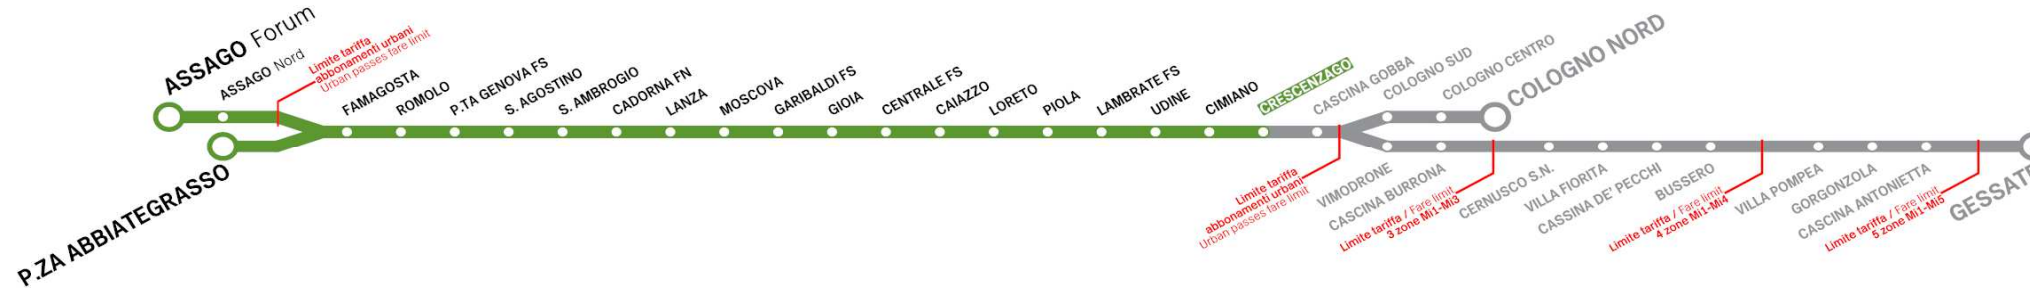

M2

CRESCENZAGO

Treni per P.ZA ABBIATEGRASSO/ASSAGO Forum

Orario in vigore dal valid from 04/03/2024

DA LUNEDI' A VENERDI' From Monday to Friday

5:00	47	
dalle from 6 alle to 19	per to FAMAGOSTA ogni 2' - 5' every 2 - 5 minutes	
	per to P.ZA ABBIATEGRASSO ogni 5' - 10' every 5 - 10 minutes	per to ASSAGO Forum ogni 5' - 12' every 5 - 12 minutes
20:00	0 4 8 12 16 20 24 28 32 37 42 48 54	
21:00	0 6 12 18 26 33 41 48 56	
22:00	3 11 18 26 33 41 48 56	
23:00	3 11 18 26 33 41 48 56	
0:00	3 11 18 26 33 42	

SABATO Saturday

5:00	47	
6:00	1 8 16 22 27 33 38 43 48 52 57	
dalle from 7 alle to 8	per to FAMAGOSTA ogni 5' every 5 minutes	
	per to P.ZA ABBIATEGRASSO ogni 10' every 10 minutes	per to ASSAGO Forum ogni 10' every 10 minutes
9:00	2 7 12 17 22 27 32 37 42 47 52 57	
10:00	2 7 12 17 22 27 32 37 42 47 52 57	
11:00	2 7 12 17 22 27 32 37 42 47 52 57	
12:00	2 7 12 17 22 27 32 37 42 47 52 57	
13:00	2 7 12 17 22 27 32 37 42 47 52 57	
14:00	2 7 12 17 22 27 32 37 42 47 52 57	
15:00	2 7 12 17 22 27 32 37 42 47 52 57	
16:00	2 7 12 17 22 27 32 37 42 47 52 57	
dalle from 17 alle to 19	per to FAMAGOSTA ogni 5' every 5 minutes	
	per to P.ZA ABBIATEGRASSO ogni 10' every 10 minutes	per to ASSAGO Forum ogni 10' every 10 minutes
20:00	2 7 12 17 22 27 32 37 42 48 54	
21:00	0 6 12 18 26 33 41 48 56	
22:00	3 11 18 26 33 41 48 56	
23:00	3 11 18 26 33 41 48 56	
0:00	3 11 18 26 33 42	

6:00	11 17 26 31 36 41 46 50 54 58										
dalle from 7 alle to 19	per to CASCINA GOBBA ogni 2' - 4' every 2 - 4 minutes										
	per to GESSATE					per to COLOGNO NORD					
	ogni 5' - 12' every 5 - 12 minutes					ogni 5' - 12' every 5 - 12 minutes					
20:00	3 7 12 16 21 25 30 34 38 42 46 50 54 58										
21:00	3 8 13 19 24 30 35 41 47 53 59										
22:00	6 14 21 29 36 44 51 59										
23:00	6 14 21 29 36 44 51 59										
0:00	6 14 21 29 36 46 57										
1:00	6										