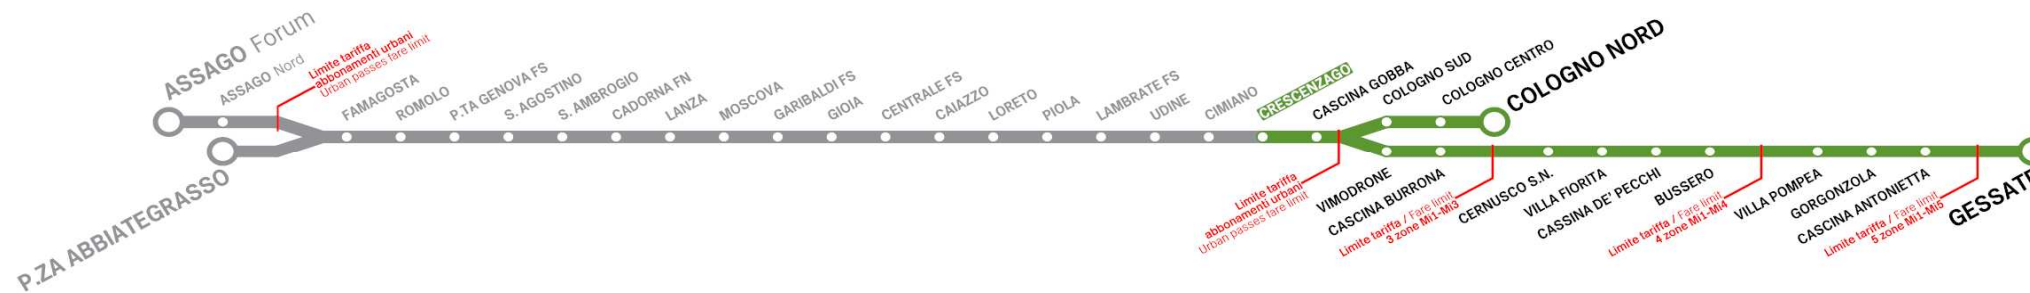

## Treni per GESSATE/COLOGNO NORD

Orario in vigore dal valid from 11/10/2021

### DA LUNEDI' A VENERDI' From Monday to Friday

6:00	11 17 22 25 31 36 40 43 47 51 55 59
dalle from 7 alle to 19	per to CASCINA GOBBA ogni 2' - 4' every 2 - 4 minutes
	per to GESSATE ogni 5' - 12' every 5 - 12 minutes
20:00	0 3 7 11 16 20 25 29 34 38 43 47 52 56
21:00	1 5 10 15 20 25 30 37 44* 51 58
22:00	5* 13 21 29 36* 44 51 59
23:00	6* 14 21 29 36* 44 51 59
0:00	6* 14 25 36* 49
1:00	1 6*