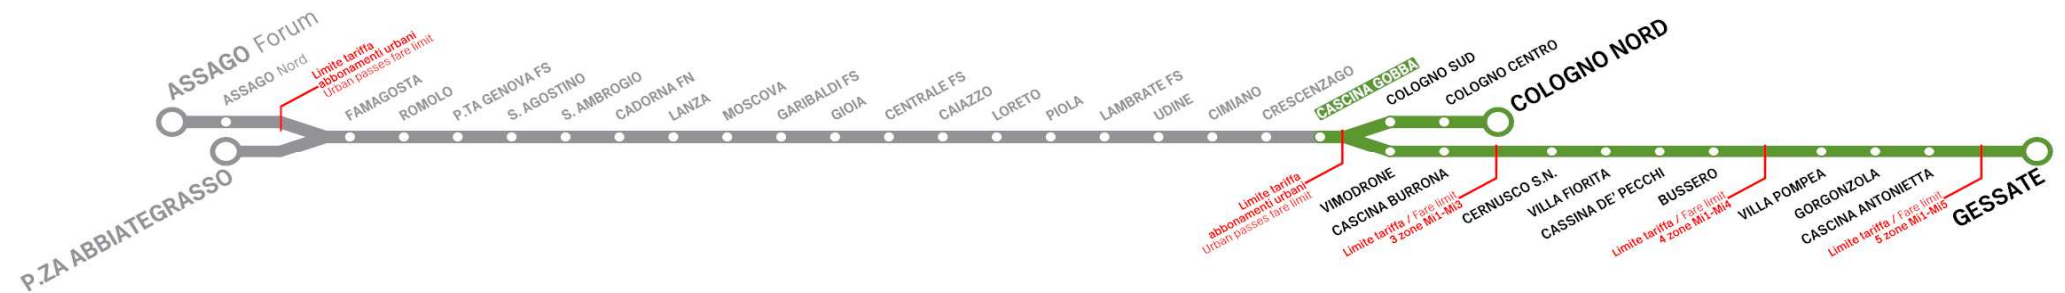

M2

CASCINA GOBBA

Treni per GESSATE/COLOGNO NORD

Orario in vigore dal valid from 04/03/2024

DA LUNEDI' A VENERDI' From Monday to Friday

6:00	13 19 28 33 38 43 48 52 56	
dalle from 7 alle to 19	per to CASCINA GOBBA ogni 2' - 6' every 2 - 6 minutes	
	per to GESSATE	per to COLOGNO NORD
	ogni 5' - 12' every 5 - 12 minutes	ogni 5' - 12' every 5 - 12 minutes
20:00	1 5 9 14 18 23 27 32 36 40 44 48 52	
21:00	0 5 10 21 26 37 43 55	
22:00	8 23 38 53	
23:00	8 23 38 53	
0:00	8 23 38 48 59	
1:00	8	

SABATO Saturday

6:00	13 19 28 33 39 44 49 55	
dalle from 7 alle to 9	per to CASCINA GOBBA ogni 5' every 5 minutes	
	per to GESSATE	per to COLOGNO NORD
	ogni 10' every 10 minutes	ogni 10' every 10 minutes
10:00	0 5 10 20 25 30 35 45 55	
11:00	5 15 25 35 45 55	
12:00	5 15 25 35 45 55	
13:00	5 15 25 35 45 55	
14:00	5 15 25 35 45 55	
15:00	5 15 25 35 45 55	
16:00	5 15 25 35 45 50 55	
dalle from 17 alle to 19	per to CASCINA GOBBA ogni 5' every 5 minutes	
	per to GESSATE	per to COLOGNO NORD
	ogni 10' every 10 minutes	ogni 10' every 10 minutes
20:00	0 5 10 15 20 25 30 35 40 45 50	
21:00	1 6 19 25 38 55	
22:00	8 23 38 53	
23:00	8 23 38 53	
0:00	8 23 38 48 58	
1:00	8	

FESTIVO Sunday/Holiday

6:00	33 43	
7:00	5 14 36 44	
8:00	3 20 37 52	
9:00	7 22 37 52	
10:00	7 22 37 52	
11:00	7 22 37 52	
12:00	6 21 36 50	
13:00	3 9 23 29 43 49	
14:00	2 9 22 29 42 49	
15:00	2 9 22 29 42 49	
16:00	2 9 22 29 42 49	
17:00	2 9 22 29 42 49	
18:00	2 9 22 29 42 49	
19:00	2 9 22 29 42 49	
20:00	2 9 21 28 41 55	
21:00	3 17 31 38 53	
22:00	8 23 38 53	
23:00	8 23 38 53	
0:00	8 23 38 48 59	
1:00	8