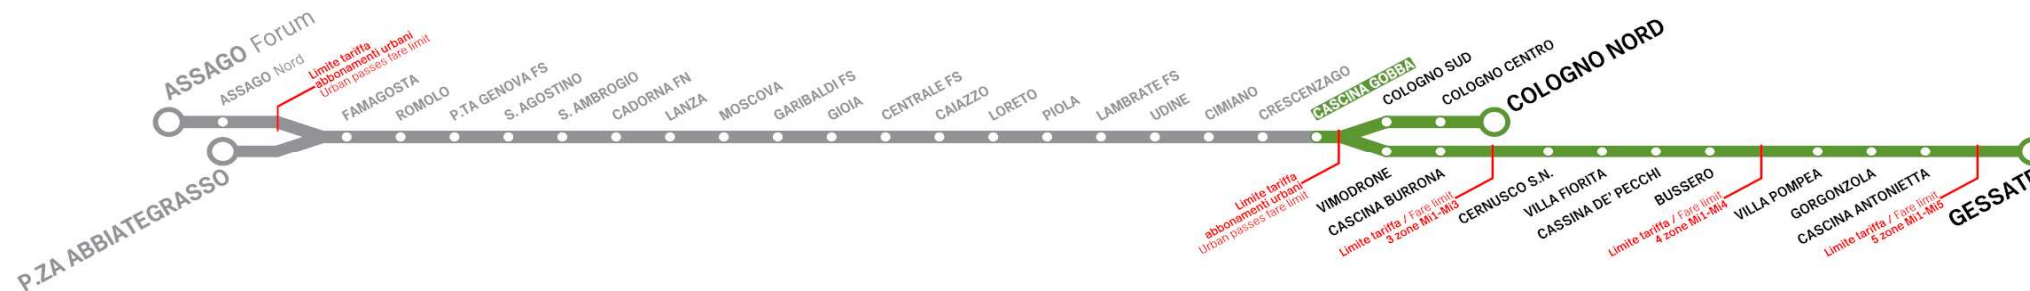

M2

CASCINA GOBBA

Treni per GESSATE/COLOGNO NORD

Orario in vigore dal valid from 11/10/2021

DA LUNEDI' A VENERDI' From Monday to Friday

6:00	13 19 24 27 33 38 42 45 49 53 57										
dalle from 7 alle to 19	per to CASCINA GOBBA ogni 2' - 6' every 2 - 6 minutes										
	per to GESSATE ogni 5' - 12' every 5 - 12 minutes					per to COLOGNO NORD ogni 5' - 12' every 5 - 12 minutes					
20:00	2 5 9 13 18 22 27 31 36 40 45 49 54 58										
21:00	3 7 12 17 22 27 32 39 46* 53										
22:00	7* 23 38* 53										
23:00	8* 23 38* 53										
0:00	8* 27 38* 51										
1:00	8*										

SABATO Saturday

6:00	13 19 27 33 39 46 52 57										
dalle from 7 alle to 9	per to CASCINA GOBBA ogni 5' - 6' every 5 - 6 minutes										
	per to GESSATE ogni 10' - 11' every 10 - 11 minutes					per to COLOGNO NORD ogni 10' - 12' every 10 - 12 minutes					
10:00	5 16 26 36 46 56										
11:00	6 16 26 37 47 57										
12:00	7 17 27 37 47 58										
13:00	8 18 28 38 48 58										
14:00	8 19 29 39 49 59										
15:00	9 19 29 40 50										
16:00	0 10 20 30 40 45 50 55										
dalle from 17 alle to 19	per to CASCINA GOBBA ogni 5' every 5 minutes										
	per to GESSATE ogni 10' every 10 minutes					per to COLOGNO NORD ogni 10' every 10 minutes					
20:00	3 8 13 18 23 34 44 50 55										
21:00	7 16 22 40* 50										
22:00	7* 23 38* 53										
23:00	8* 23 38* 53										
0:00	8* 27 38* 51										
1:00	8*										

Treno per Train to GESSATE

Treno per Train to COLOGNO NORD

Treno per Train to CASCINA GOBBA

* Termina a Ends at VILLA FIORITA

M2

CASCINA GOBBA

Treni per P.ZA ABBIATEGRASSO/ASSAGO Forum

Orario in vigore dal valid from 11/10/2021