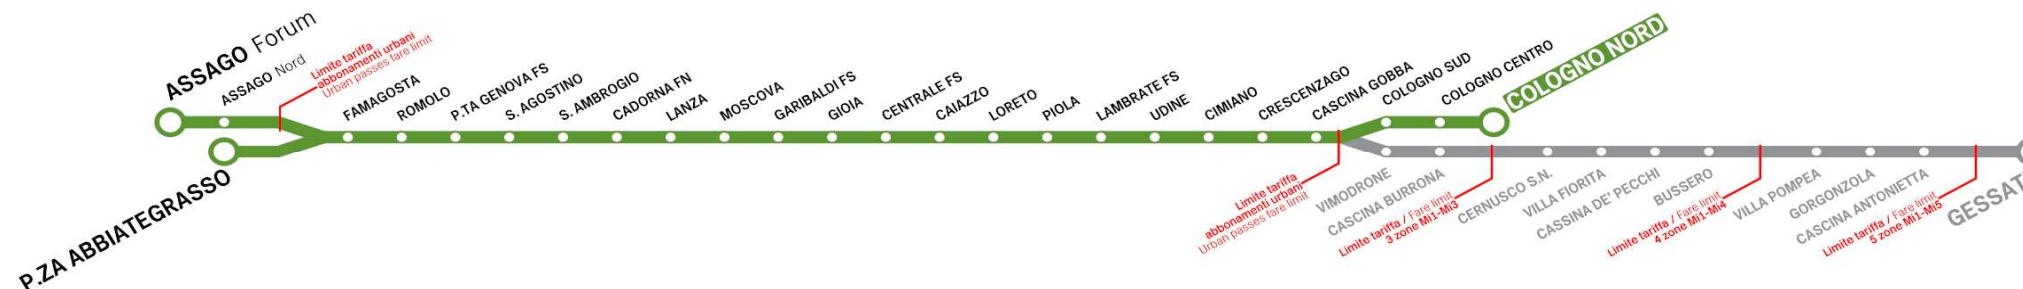

M2

COLOGNO NORD

Treni per
Trains to **P.ZA ABBIATEGRASSO/ASSAGO Forum**

Orario in vigore dal valid from 11/10/2021

DA LUNEDI' A VENERDI' From Monday to Friday

5:00	50
6:00	5 14 22 29 37 43 52 58
7:00	4 12 18 24 29 34 40 45 50 55
8:00	1 6 11 16 22 27 32 37 43 48 53 58
9:00	4 9 15 21 27 30 36 40 48 52
10:00	0 8 16 28 40 52
11:00	4 16 28 40 52
12:00	4 16 28 40 52
13:00	4 16 28 40 52
14:00	4 16 28 40 52
15:00	4 16 28 40 52
16:00	4 16 28 39 48 58
17:00	7 13 19 25 31 37 43 49 55
18:00	1 7 13 19 25 31 37 43 49 55
19:00	1 7 13 19 26 33 40 47 56
20:00	5 15 26 37 48
21:00	2 17 24 37 50
22:00	5 35
23:00	5 35
0:00	5

SABATO Saturday

5:00	50
6:00	5 16 31 45 55
7:00	6 16 26 36 46 56
8:00	6 16 26 36 46 57
9:00	7 17 27 47
10:00	7 27 47
11:00	8 28 48
12:00	8 29 49
13:00	9 29 50
14:00	10 30 50
15:00	11 31 51
16:00	11 32 47 52
17:00	3 13 23 33 43 53
18:00	4 14 24 34 44 54
19:00	4 14 25 35 45 55
20:00	6 14 28 41
21:00	6 26 41
22:00	5 35
23:00	5 35
0:00	5