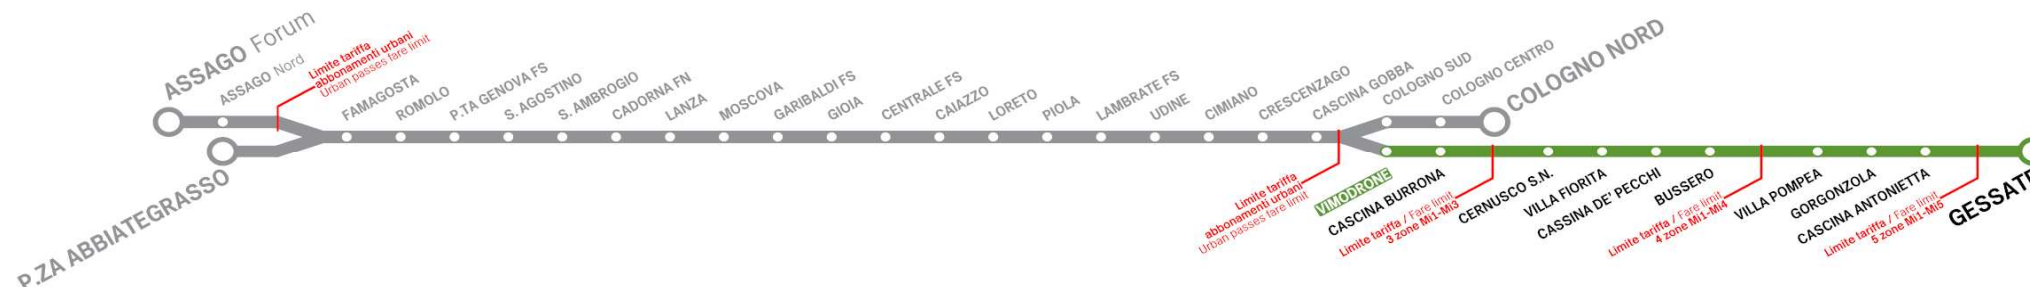

M2

VIMODRONE

Treni per GESSATE/CASCINA GOBBA Trains to GESSATE/CASCINA GOBBA

Orario in vigore dal valid from 11/10/2021

DA LUNEDI' A VENERDI' From Monday to Friday

6:00	16	27	36	45	56							
7:00	4	15	26	33	39	44	49	54				
8:00	0	5	10	15	21	26	31	36	41	47	52	57
9:00	2	8	13	18	23	28	33	38	44	50	56	
10:00	0	6	10	18	22	34	46	58				
11:00	10	22	34	46	58							
12:00	10	22	34	46	58							
13:00	10	22	34	46	58							
14:00	10	22	34	46	58							
15:00	10	22	34	46	58							
16:00	10	22	34	46	54							
17:00	2	9	15	21	27	33	39	45	51	57		
18:00	3	9	15	21	27	33	39	45	51	57		
19:00	3	9	15	21	27	33	39	45	51	58		
20:00	5	12	21	30	39	48	52	57				
21:00	6	15	25	30	49*							
22:00	12*	42*										
23:00	12*	42*										
0:00	12*	41*										
1:00	11*											

SABATO Saturday

6:00	16	36	49			
7:00	0	11	21	31	41	51
8:00	1	11	21	31	42	52
9:00	2	12	23	33	48	
10:00	8	29	49			
11:00	9	29	50			
12:00	10	30	50			
13:00	11	31	51			
14:00	11	32	52			
15:00	12	32	53			
16:00	13	33	48	58		
17:00	8	18	29	39	49	59
18:00	9	19	29	39	50	
19:00	0	10	20	30	40	50
20:00	0	11	21	37	47	58
21:00	19	43*				
22:00	12*	42*				
23:00	12*	42*				
0:00	12*	41*				
1:00	11*					

Treno per Train to GESSATE

Treno per Train to CASCINA GOBBA

* Termina a Ends at VILLA FIORITA

M2

VIMODRONE

Treni per P.ZA ABBIATEGRASSO/ASSAGO Forum Trains to

Orario in vigore dal valid from 11/10/2021

DA LUNEDI' A VENERDI' From Monday to Friday