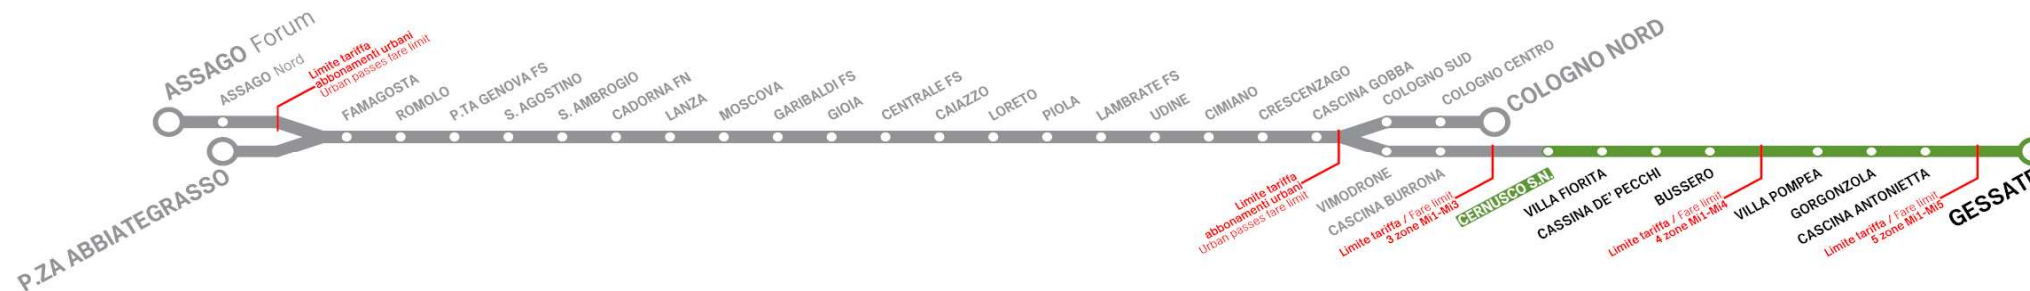

M2

CERNUSCO S.N.

Treni per GESSATE/CASCINA GOBBA Trains to GESSATE/CASCINA GOBBA

Orario in vigore dal valid from 11/10/2021

DA LUNEDI' A VENERDI' From Monday to Friday

6:00	21	32	41	50							
7:00	1	9	20	31	38	44	49	54	59		
8:00	5	10	15	20	26	31	36	41	46	52	57
9:00	2	7	13	18	23	28	33	38	43	49	55
10:00	1	5	11	15	23	27	39	51			
11:00	3	15	27	39	51						
12:00	3	15	27	39	51						
13:00	3	15	27	39	51						
14:00	3	15	27	39	51						
15:00	3	15	27	39	51						
16:00	3	15	27	39	51	59					
17:00	7	14	20	26	32	38	44	50	56		
18:00	2	8	14	20	26	32	38	44	50	56	
19:00	2	8	14	20	26	32	38	44	50	56	
20:00	3	10	17	26	35	44	53	57			
21:00	2	11	20	30	35	54*					
22:00	19*	49*									
23:00	19*	49*									
0:00	19*	46*									
1:00	16*										

SABATO Saturday

6:00	21	41	54			
7:00	5	16	26	36	46	56
8:00	6	16	26	36	47	57
9:00	7	17	28	38	53	
10:00	13	34	54			
11:00	14	34	55			
12:00	15	35	55			
13:00	16	36	56			
14:00	16	37	57			
15:00	17	37	58			
16:00	18	38	53			
17:00	3	13	23	34	44	54
18:00	4	14	24	34	44	55
19:00	5	15	25	35	45	55
20:00	5	16	26	42	52	
21:00	3	24	49*			
22:00	19*	49*				
23:00	19*	49*				
0:00	19*	46*				
1:00	16*					

Treno per Train to GESSATE

Treno per Train to CASCINA GOBBA

* Termina a Ends at VILLA FIORITA

M2

CERNUSCO S.N.

Treni per P.ZA ABBIATEGRASSO/ASSAGO Forum Trains to

Orario in vigore dal valid from 11/10/2021

DA LUNEDI' A VENERDI' From Monday to Friday