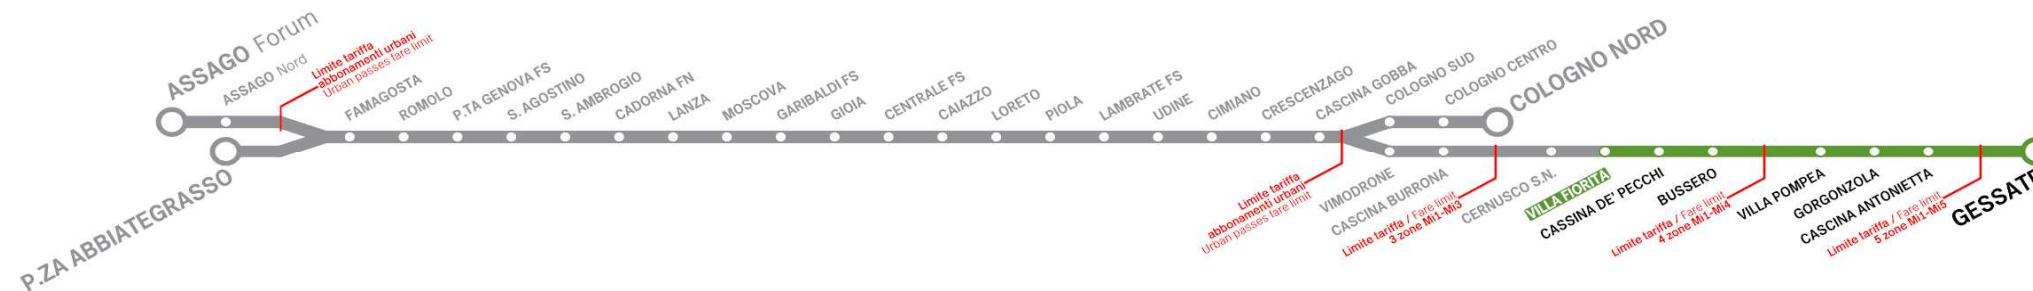

# VILLA FIORITA

Treni per  
Trains to **GESSATE**

Orario in vigore dal valid from 11/10/2021

### DA LUNEDI' A VENERDI' From Monday to Friday

6:00	22	33	42	51								
7:00	2	11	22	33	40	46	51	56				
8:00	1	7	12	17	22	28	33	38	43	48	54	59
9:00	4	9	15	20	25	30	35	40	45	51	57	
10:00	3	7	13	17	25	29	41	53				
11:00	5	17	29	41	53							
12:00	5	17	29	41	53							
13:00	5	17	29	41	53							
14:00	5	17	29	41	53							
15:00	5	17	29	41	53							
16:00	5	17	29	41	53							
17:00	1	9	16	22	28	34	40	46	52	58		
18:00	4	10	16	22	28	34	40	46	52	58		
19:00	4	10	16	22	28	34	40	46	52	58		
20:00	5	12	19	28	37	46	55	59				
21:00	3	12	21	31	36							