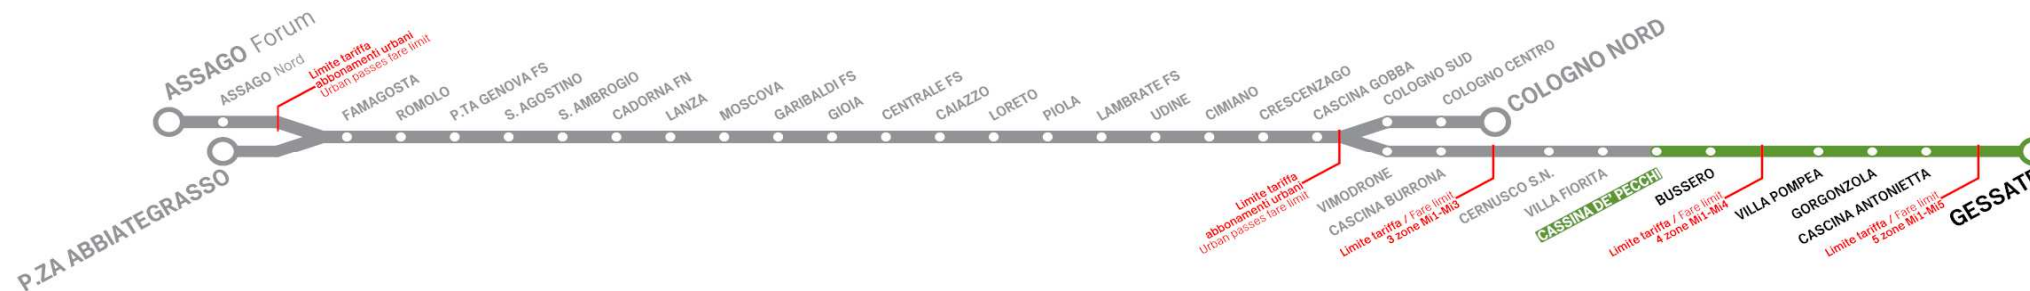

CASSINA DE' PECCHI

Treni per
Trains to **CESSATE**

Orario in vigore dal valid from **04/03/2024**

DA LUNEDI' A VENERDI' From Monday to Friday

6:00	25 45 54
7:00	3 11 21 28 35 43 50 56
8:00	1 6 11 16 21 26 31 37 42 48 54
9:00	0 6 12 18 24 30 36 42 48 54
10:00	0 6 10 17 21 28 32 44 56
11:00	8 20 32 44 56
12:00	8 20 32 44 56
13:00	8 20 32 44 56
14:00	8 20 32 44 56
15:00	8 20 32 44 56
16:00	8 20 32 44 56
17:00	4 11 18 24 30 36 42 48 54
18:00	0 6 12 18 24 30 36 42 48 54
19:00	0 6 12 18 24 30 36 43 50 57
20:00	5 13 21 30 39 48 56
21:00	4 16 32 49
22:00	20 50
23:00	20 50
0:00	20 50
1:00	20

SABATO Saturday

6:00	25 45 56
7:00	6 17 27 37 47 57
8:00	7 17 27 37 47 57
9:00	7 17 27 37 47 57
10:00	7 17 32 42 57
11:00	17 37 57
12:00	17 37 57
13:00	17 37 57
14:00	17 37 57
15:00	17 37 57
16:00	17 37 57
17:00	7 17 27 37 47 57
18:00	7 17 27 37 47 57
19:00	7 17 27 37 47 57
20:00	7 17 27 37 47 57
21:00	13 31 50
22:00	20 50
23:00	20 50
0:00	20 50
1:00	20

FESTIVO Sunday/Holiday

6:00	45
7:00	16 47
8:00	15 49
9:00	19 49
10:00	19 49
11:00	19 49
12:00	17 48
13:00	15 35 54
14:00	14 34 54
15:00	14 34 54
16:00	14 34 54
17:00	14 34 54
18:00	14 34 54
19:00	14 34 54
20:00	14 33 53
21:00	14 43
22:00	20 50
23:00	20 50
0:00	20 50
1:00	20