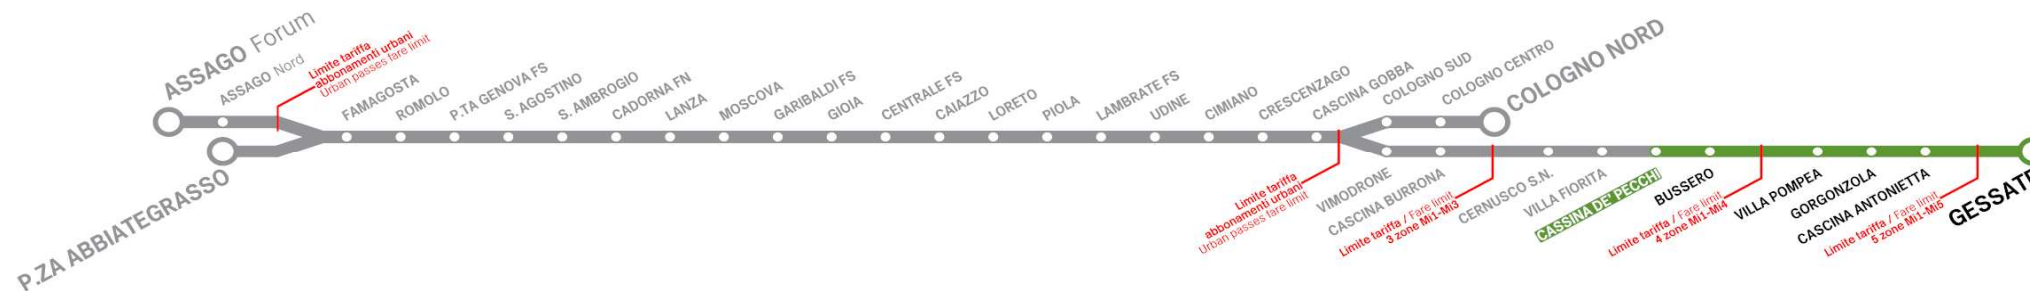

# CASSINA DE' PECCHI

Treni per  
Trains to **GESSATE**

Orario in vigore dal valid from 11/10/2021

### DA LUNEDI' A VENERDI' From Monday to Friday

6:00	24	35	44	53								
7:00	4	12	24	35	42	48	53	58				
8:00	3	9	14	19	24	30	35	40	45	50	56	
9:00	1	6	11	17	22	27	32	37	42	47	53	59
10:00	5	9	15	19	27	31	43	55				
11:00	7	19	31	43	55							
12:00	7	19	31	43	55							
13:00	7	19	31	43	55							
14:00	7	19	31	43	55							
15:00	7	19	31	43	55							
16:00	7	19	31	43	55							
17:00	3	11	18	24	30	36	42	48	54			
18:00	0	6	12	18	24	30	36	42	48	54		
19:00	0	6	12	18	24	30	36	42	48	54		
20:00	0	7	14	21	30	39	48	57				
21:00	1	5	14	23	33	38						