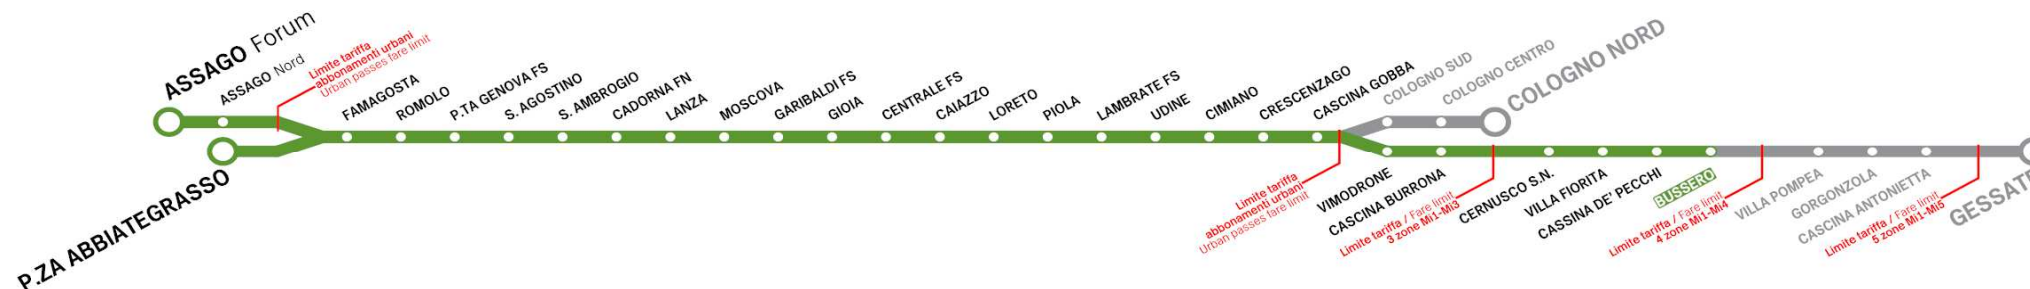

M2

BUSSERO

Treni per P.ZA ABBIATEGRASSO/ASSAGO Forum Trains to

Orario in vigore dal valid from 04/03/2024

DA LUNEDI' A VENERDI' From Monday to Friday

6:00	5	14	17	24	28	35	43	49	56		
7:00	3	9	15	21	27	33	39	45	50	55	
8:00	0	5	10	15	20	25	30	36	42	48	54
9:00	0	8	15	22	29	36	43	50	57		
10:00	5	13	25	37	49						
11:00	1	13	25	37	49						
12:00	1	13	25	37	49						
13:00	1	13	25	37	49						
14:00	1	13	25	37	49						
15:00	1	13	25	37	49						
16:00	1	13	23	27	38	42	48	54			
17:00	0	6	12	18	24	30	36	42	48	54	
18:00	0	6	12	18	24	30	36	42	48	54	
19:00	1	8	15	22	29	36	43	51	59		
20:00	7	15	25	37	55						
21:00	16	46									
22:00	16	46									
23:00	16	46									
0:00	16										

SABATO Saturday

6:00	5	16	21	31	35	45	55
7:00	5	15	25	35	45	55	
8:00	5	15	25	35	45	55	
9:00	5	15	25	35	45	55	
10:00	5	20	35	55			
11:00	15	35	55				
12:00	15	35	55				
13:00	15	35	55				
14:00	15	35	55				
15:00	15	35	55				
16:00	15	35	45	55			
17:00	5	15	25	35	45	55	
18:00	5	15	25	35	45	55	
19:00	5	15	25	35	45	55	
20:00	5	15	25	37	55		
21:00	16	46					
22:00	16	46					
23:00	16	46					
0:00	16						