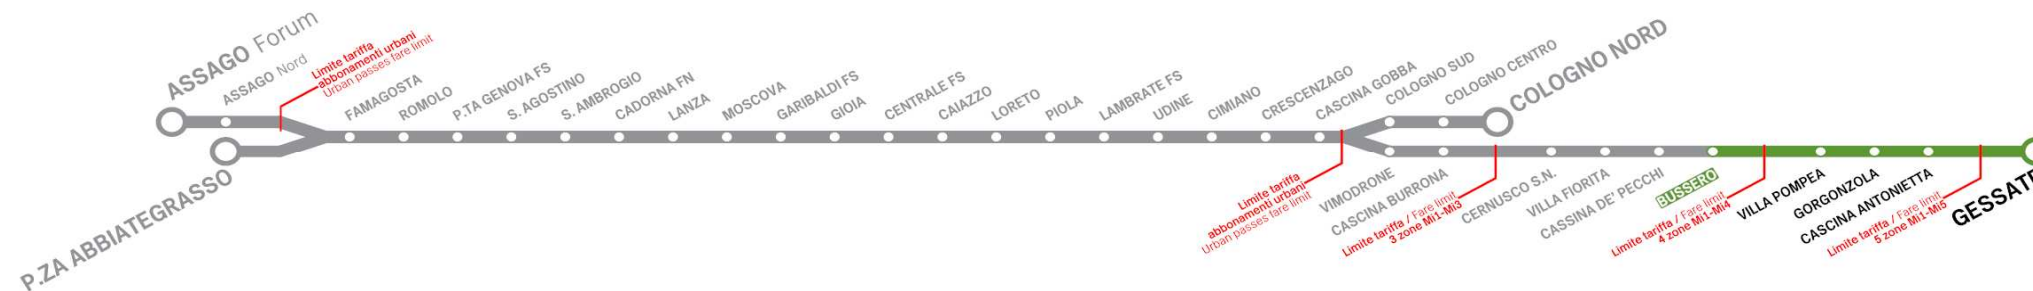

M2

BUSSERO

Treni per
Trains to **GESSATE**

Orario in vigore dal valid from 11/10/2021

DA LUNEDI' A VENERDI' From Monday to Friday

6:00	25	36	45	54								
7:00	5	14	26	37	43	49	54					
8:00	0	5	10	15	21	26	31	36	42	47	52	57
9:00	2	8	13	18	23	29	34	39	44	49	54	
10:00	0	6	10	17	21	29	33	45	57			
11:00	9	21	33	45	57							
12:00	9	21	33	45	57							
13:00	9	21	33	45	57							
14:00	9	21	33	45	57							
15:00	9	21	33	45	57							
16:00	9	21	33	45	57							
17:00	5	12	19	26	32	38	44	50	56			
18:00	2	8	14	20	26	32	38	44	50	56		
19:00	2	8	14	20	26	32	38	44	50	56		
20:00	1	8	15	23	31	40	49	58				
21:00	3	6	15	24	34	39						

SABATO Saturday

6:00	25	45	58			
7:00	10	21	31	41	51	
8:00	1	11	21	32	42	52
9:00	3	13	23	33	43	59
10:00	19	39	59			
11:00	20	40				
12:00	0	20	41			
13:00	1	21	41			
14:00	2	22	42			
15:00	2	23	43			
16:00	3	23	43	59		
17:00	9	19	29	39	49	59
18:00	9	20	30	40	50	
19:00	0	10	20	30	41	51
20:00	1	11	21	31	47	57
21:00	9	29				