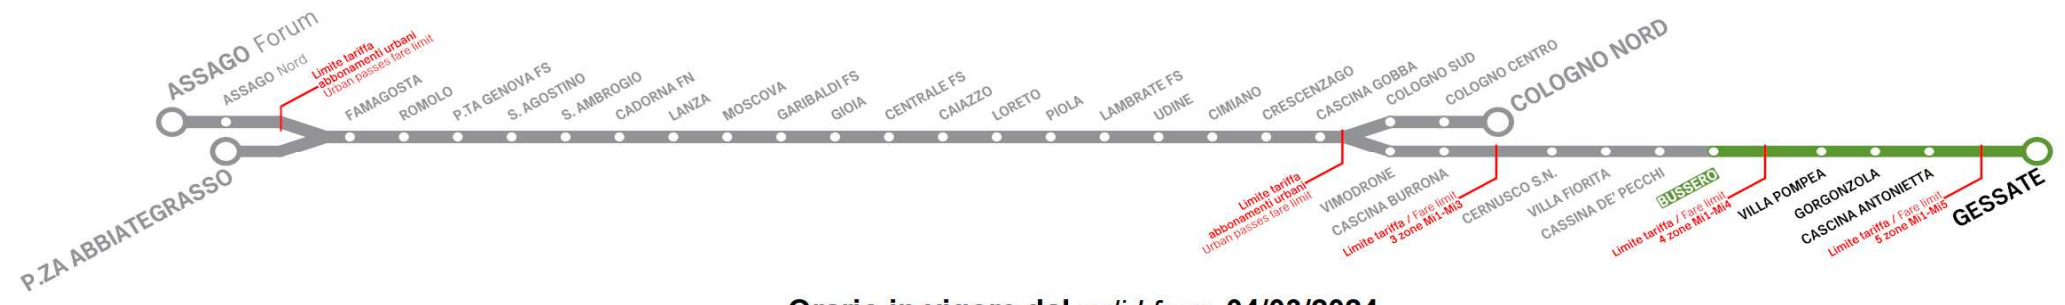

BUSSERO

Treni per GESSATE Trains to GESSATE

Orario in vigore dal valid from 04/03/2024

DA LUNEDI' A VENERDI' From Monday to Friday

6:00	26 46 56
7:00	5 13 22 30 36 45 51 57
8:00	3 8 13 18 23 28 33 38 44 50 56
9:00	2 8 14 20 26 32 38 44 50 56
10:00	2 8 12 19 23 30 34 45 57
11:00	9 21 33 45 57
12:00	9 21 33 45 57
13:00	9 21 33 45 57
14:00	9 21 33 45 57
15:00	9 21 33 45 57
16:00	9 21 33 45 57
17:00	5 12 19 25 31 37 43 49 55
18:00	1 7 13 19 26 31 37 43 49 55
19:00	1 7 13 19 25 31 37 44 51 59
20:00	7 15 23 32 41 49 57
21:00	5 18 34 50
22:00	21 51
23:00	21 51
0:00	21 51
1:00	21

SABATO Saturday

6:00	26 46 57
7:00	8 19 29 39 49 59
8:00	9 19 29 39 49 59
9:00	9 19 29 39 49 59
10:00	9 19 34 44 59
11:00	19 39 59
12:00	19 39 59
13:00	19 39 59
14:00	19 39 59
15:00	19 39 59
16:00	19 39 59
17:00	9 19 29 39 49 59
18:00	9 19 29 39 49 59
19:00	9 19 29 39 49 59
20:00	9 19 29 39 49 59
21:00	15 33 51
22:00	21 51
23:00	21 51
0:00	21 51
1:00	21

FESTIVO Sunday/Holiday

6:00	46
7:00	18 49
8:00	16 50
9:00	20 50
10:00	20 50
11:00	20 50
12:00	19 49
13:00	16 36 56
14:00	15 35 55
15:00	15 35 55
16:00	15 35 55
17:00	15 35 55
18:00	15 35 55
19:00	15 35 55
20:00	15 34 54
21:00	16 44
22:00	21 51
23:00	21 51
0:00	21 51
1:00	21