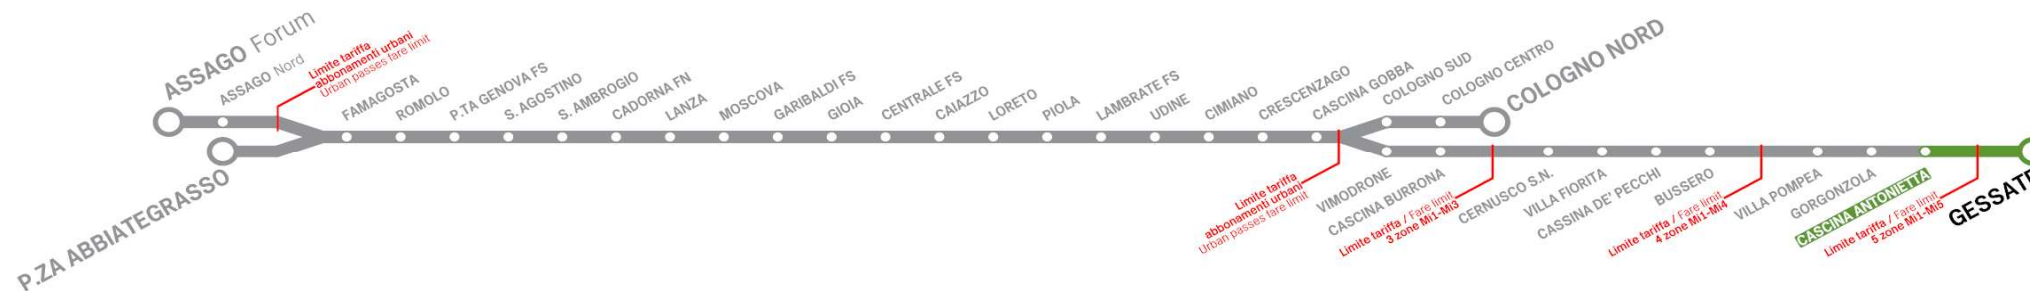

M2

CASCINA ANTONIETTA

Treni per Trains to GESSATE

Orario in vigore dal valid from 11/10/2021

DA LUNEDI' A VENERDI' From Monday to Friday

5:00	47	56
6:00	2	10 17 23 26 32 38 43 46 52 58
7:00	1	9 12 17 20 30 32 40 43 50 56
8:00	1	6 11 17 22 27 32 38 43 48 53 58
9:00	4	9 14 19 25 30 35 40 45 50 55
10:00	1	7 13 17 23 27 35 39 51
11:00	3	15 27 39 51
12:00	3	15 27 39 51
13:00	3	15 27 39 51
14:00	3	15 27 39 51
15:00	3	15 27 39 51
16:00	3	15 27 37 39 51 59
17:00	3	9 11 19 26 32 38 44 50 56
18:00	2	8 14 20 26 32 38 44 50 56
19:00	2	8 14 20 26 32 38 44 50 56
20:00	2	8 15 22 29 38 47 56
21:00	5	9 13 22 31 41 46

SABATO Saturday

5:00	47	58
6:00	10	27 32 48 52
7:00	5	16 28 38 48 58
8:00	8	18 28 38 48 59
9:00	9	19 29 40 50
10:00	5	25 46
11:00	6	26 46
12:00	7	27 47
13:00	7	28 48
14:00	8	28 49
15:00	9	29 49
16:00	10	30 45 50
17:00	5	15 25 35 46 56
18:00	6	16 26 36 46 56
19:00	7	17 27 37 47 57
20:00	7	17 28 38 54
21:00	4	15 35

M2

CASCINA ANTONIETTA

Treni per
Trains to **P.ZA ABBIATEGRASSO/ASSAGO Forum**

Orario in vigore dal valid from 11/10/2021

DA LUNEDI' A VENERDI' From Monday to Friday

5:00	57
6:00	5 11 20 26 32 35 41 47 52 55
7:00	1 7 13 18 23 28 34 39 44 49 55
8:00	0 5 10 16 21 26 31 37 42 47 52 58
9:00	4 10 19 30 42 50 58
10:00	6 18 30 42 54
11:00	6 18 30 42 54
12:00	6 18 30 42 54
13:00	6 18 30 42 54
14:00	6 18 30 42 54
15:00	6 18 30 42 54
16:00	6 18 28 37 47 56
17:00	2 8 14 20 26 32 38 44 50 56
18:00	2 8 14 20 26 32 38 44 50 56
19:00	2 8 15 22 29 37 46 56
20:00	7 18 29 41 57
21:00	16 29