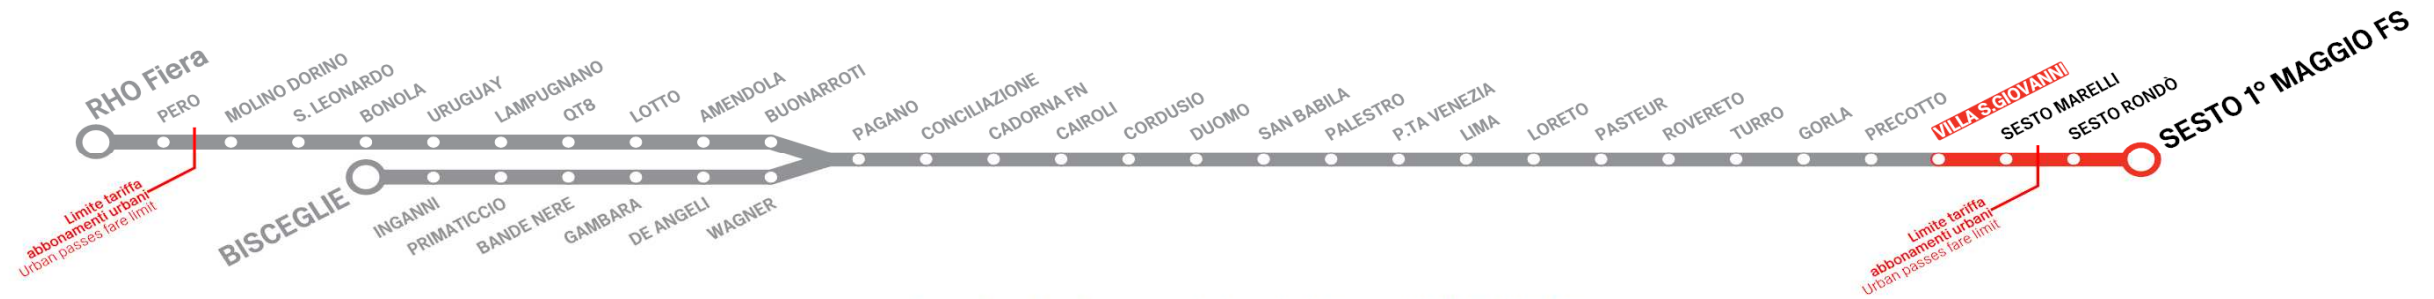

VILLA S.GIOVANNI

Treni per **SESTO 1° MAGGIO FS**
Trains to **SESTO 1° MAGGIO FS**

Orario in vigore dal *valid from* **04/03/2024**

DA LUNEDI' A VENERDI' *From Monday to Friday*

SABATO *Saturday*

FESTIVO *Sunday/Holiday*

■ Treno per Train to RHO Fiera

■ Treno per Train to BISCEGLIE

* Termina a Ends at MOLINO DORINO