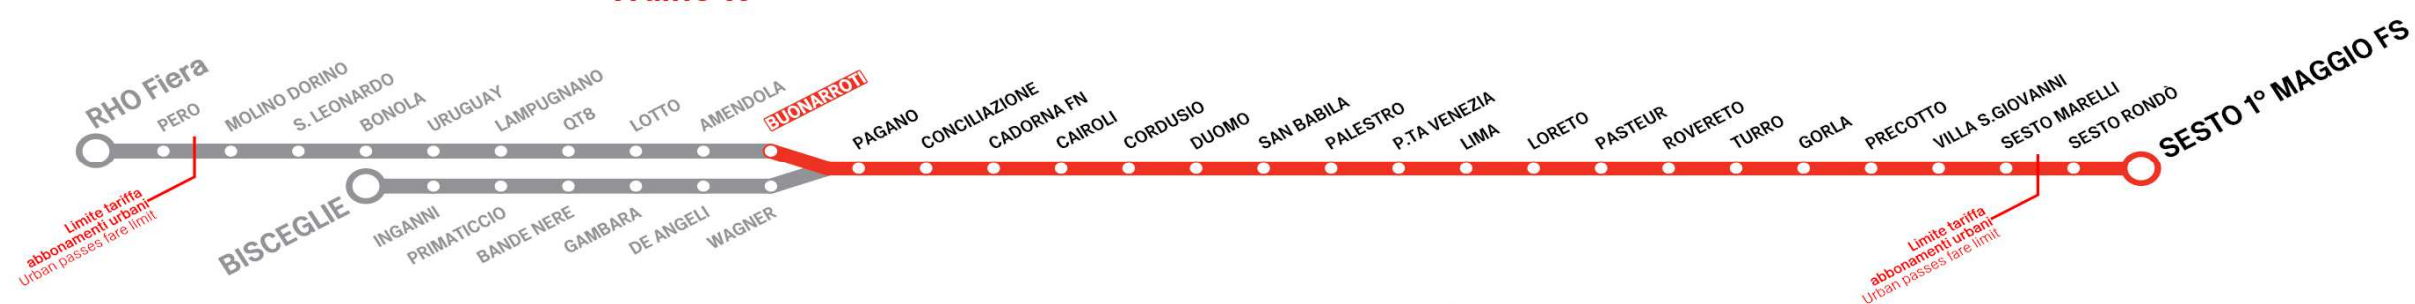

M1

BUONARROTI

Treni per SESTO 1° MAGGIO FS Trains to SESTO 1° MAGGIO FS

Orario in vigore dal valid from 04/03/2024

DA LUNEDI' A VENERDI' From Monday to Friday

| | |
|---------------------------|----------------------------------|
| 5:00 | 51 |
| 6:00 | 4 13 21 28 32 39 47 51 57 |
| per to SESTO 1° MAGGIO FS | |
| dalle from 7 alle to 19 | ogni 4' - 7' every 4 - 7 minutes |
| 20:00 | 1 9 17 25 34 44 53 |
| 21:00 | 2 13 23 33 44 56 |
| 22:00 | 11 26 41 56 |
| 23:00 | 11 26 41 56 |
| 0:00 | 11 26 |

Treni per RHO Fiera Trains to RHO Fiera

Orario in vigore dal valid from 04/03/2024

DA LUNEDI' A VENERDI' From Monday to Friday

| | |
|-------------------------|----------------------------------|
| 6:00 | 15 27 38 48 |
| 7:00 | 0 11 22 28 34 39 44 49 53 58 |
| per to RHO Fiera | |
| dalle from 8 alle to 20 | ogni 4' - 7' every 4 - 7 minutes |
| 21:00 | 2 6 13 22 31 41 53 |
| 22:00 | 5 18 33 48 |
| 23:00 | 3 18 33 48 |
| 0:00 | 4 22 41* |

SABATO Saturday

| | |
|-------------------------|-------------------------|
| 6:00 | 15 28 40 50 59 |
| 7:00 | 2 11 20 31 39 48 56 |
| per to RHO Fiera | |
| dalle from 8 alle to 20 | ogni 7' every 7 minutes |
| 21:00 | 7 16 26 36 48 |
| 22:00 | 3 18 33 48 |
| 23:00 | 3 18 33 48 |
| 0:00 | 4 22 41* |